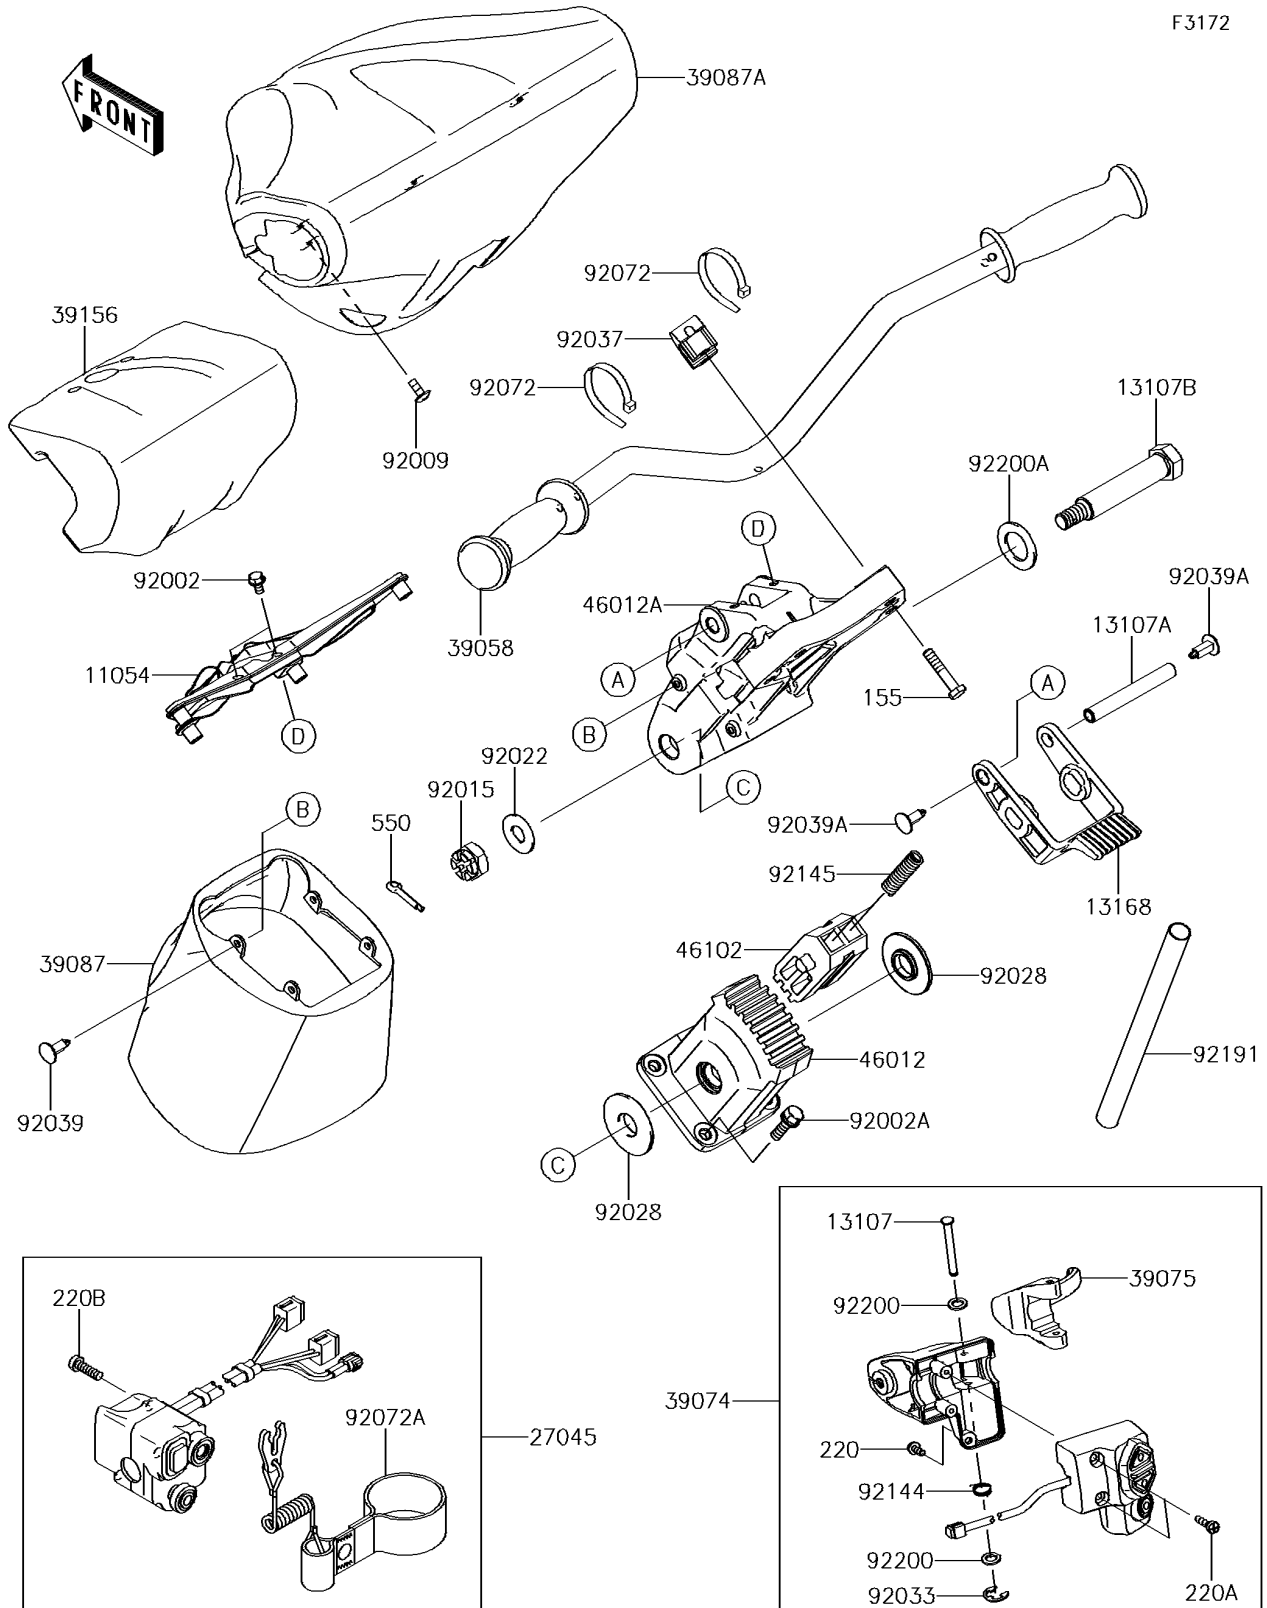

2015 JET SKI® ULTRA® 310X SE

PARTS DIAGRAM

Handlebar

F3172

2015 JET SKI® ULTRA® 310X SE

PARTS LIST

Handlebar

ITEM NAME

PART NUMBER

QUANTITY
