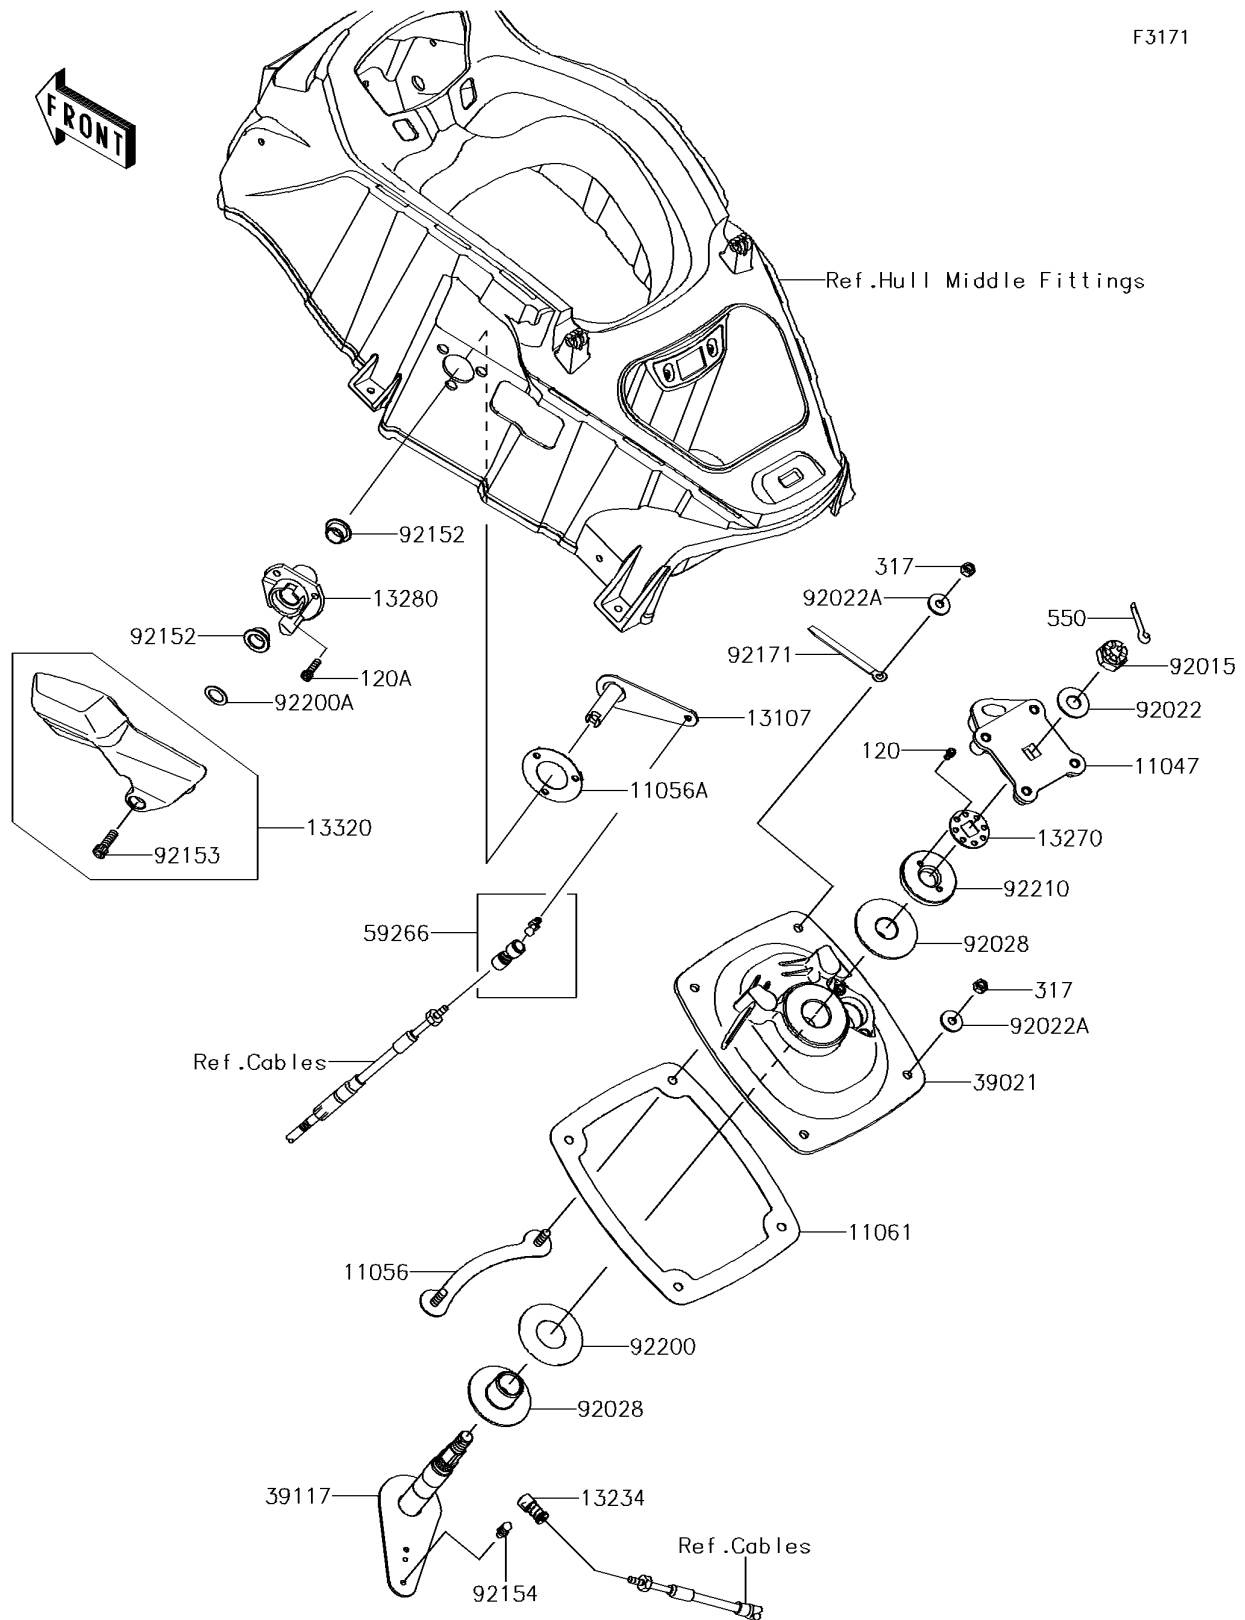

2017 JET SKI® ULTRA® 310X SE

PARTS DIAGRAM

Handle Pole

F3171

2017 JET SKI® ULTRA® 310X SE

PARTS LIST

Handle Pole

ITEM NAME

PART NUMBER

QUANTITY
