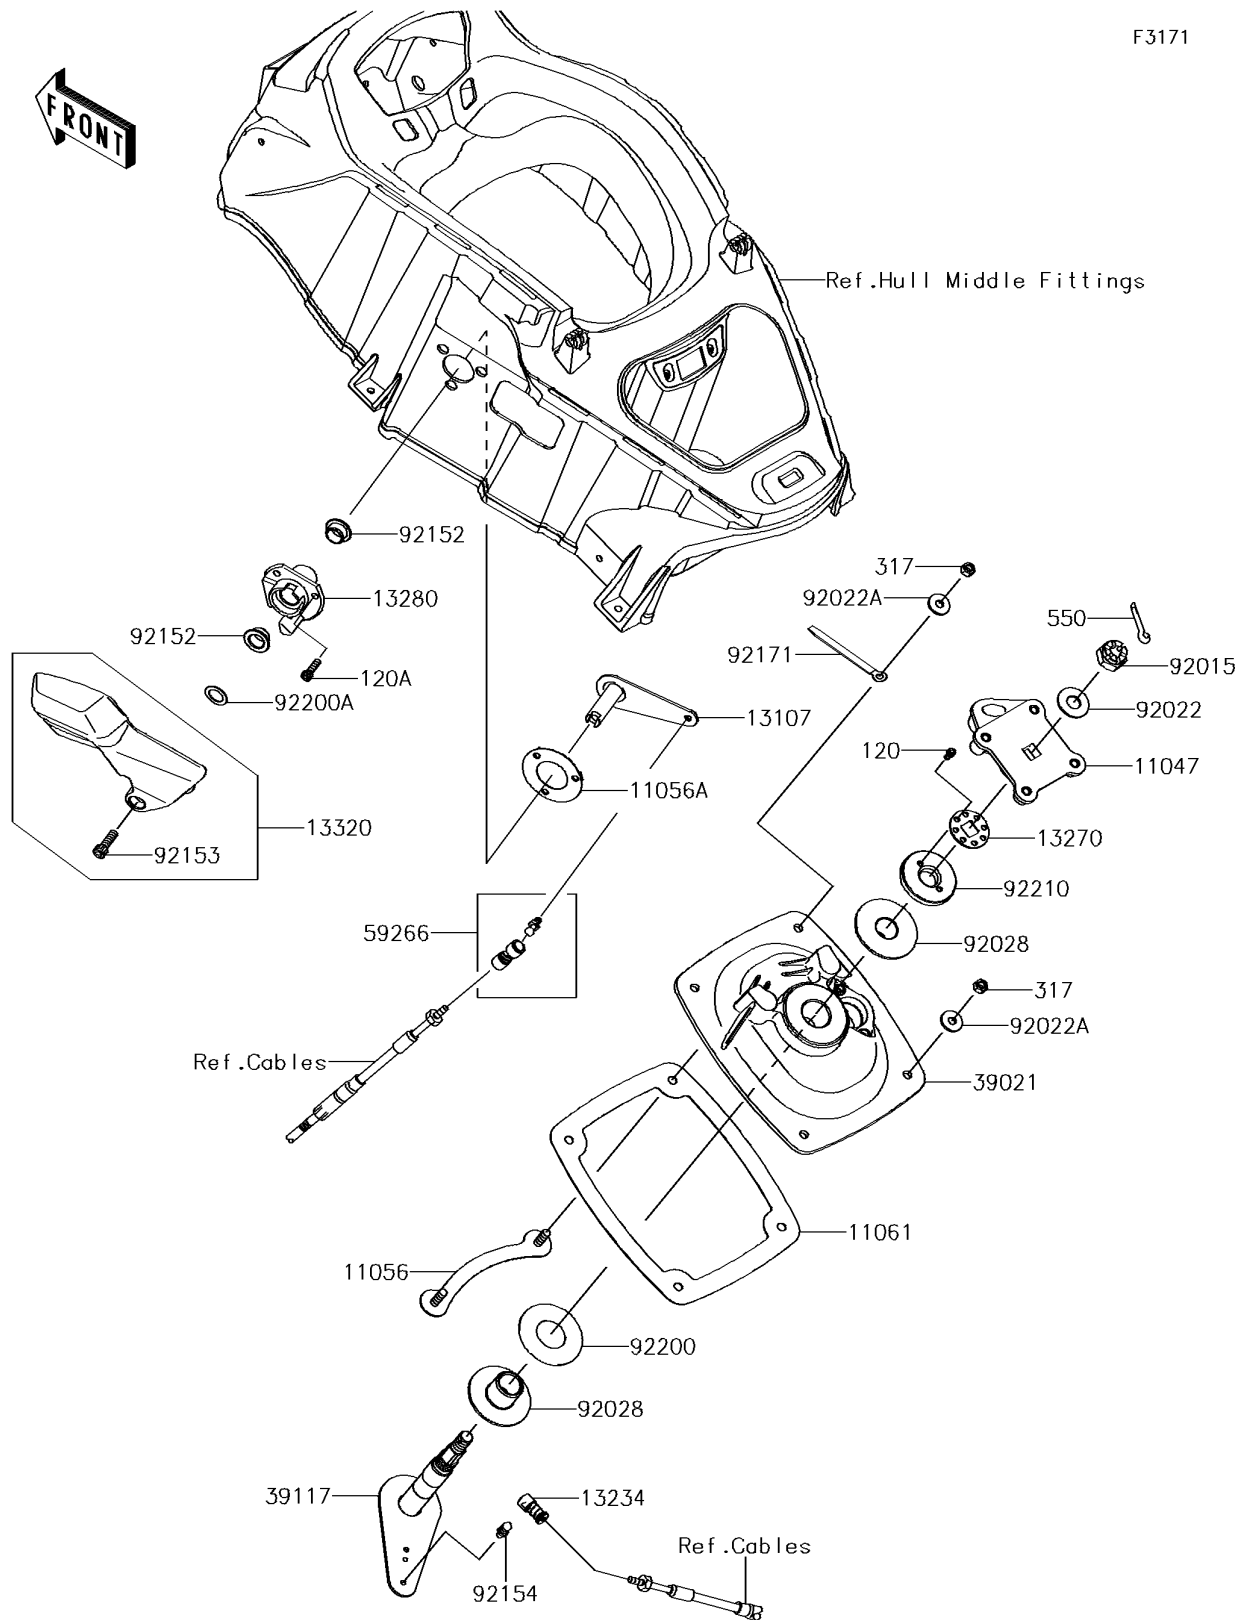

2016 JET SKI® ULTRA® 310X SE

PARTS DIAGRAM

Handle Pole

F3171

2016 JET SKI® ULTRA® 310X SE

PARTS LIST

Handle Pole

ITEM NAME

PART NUMBER

QUANTITY
