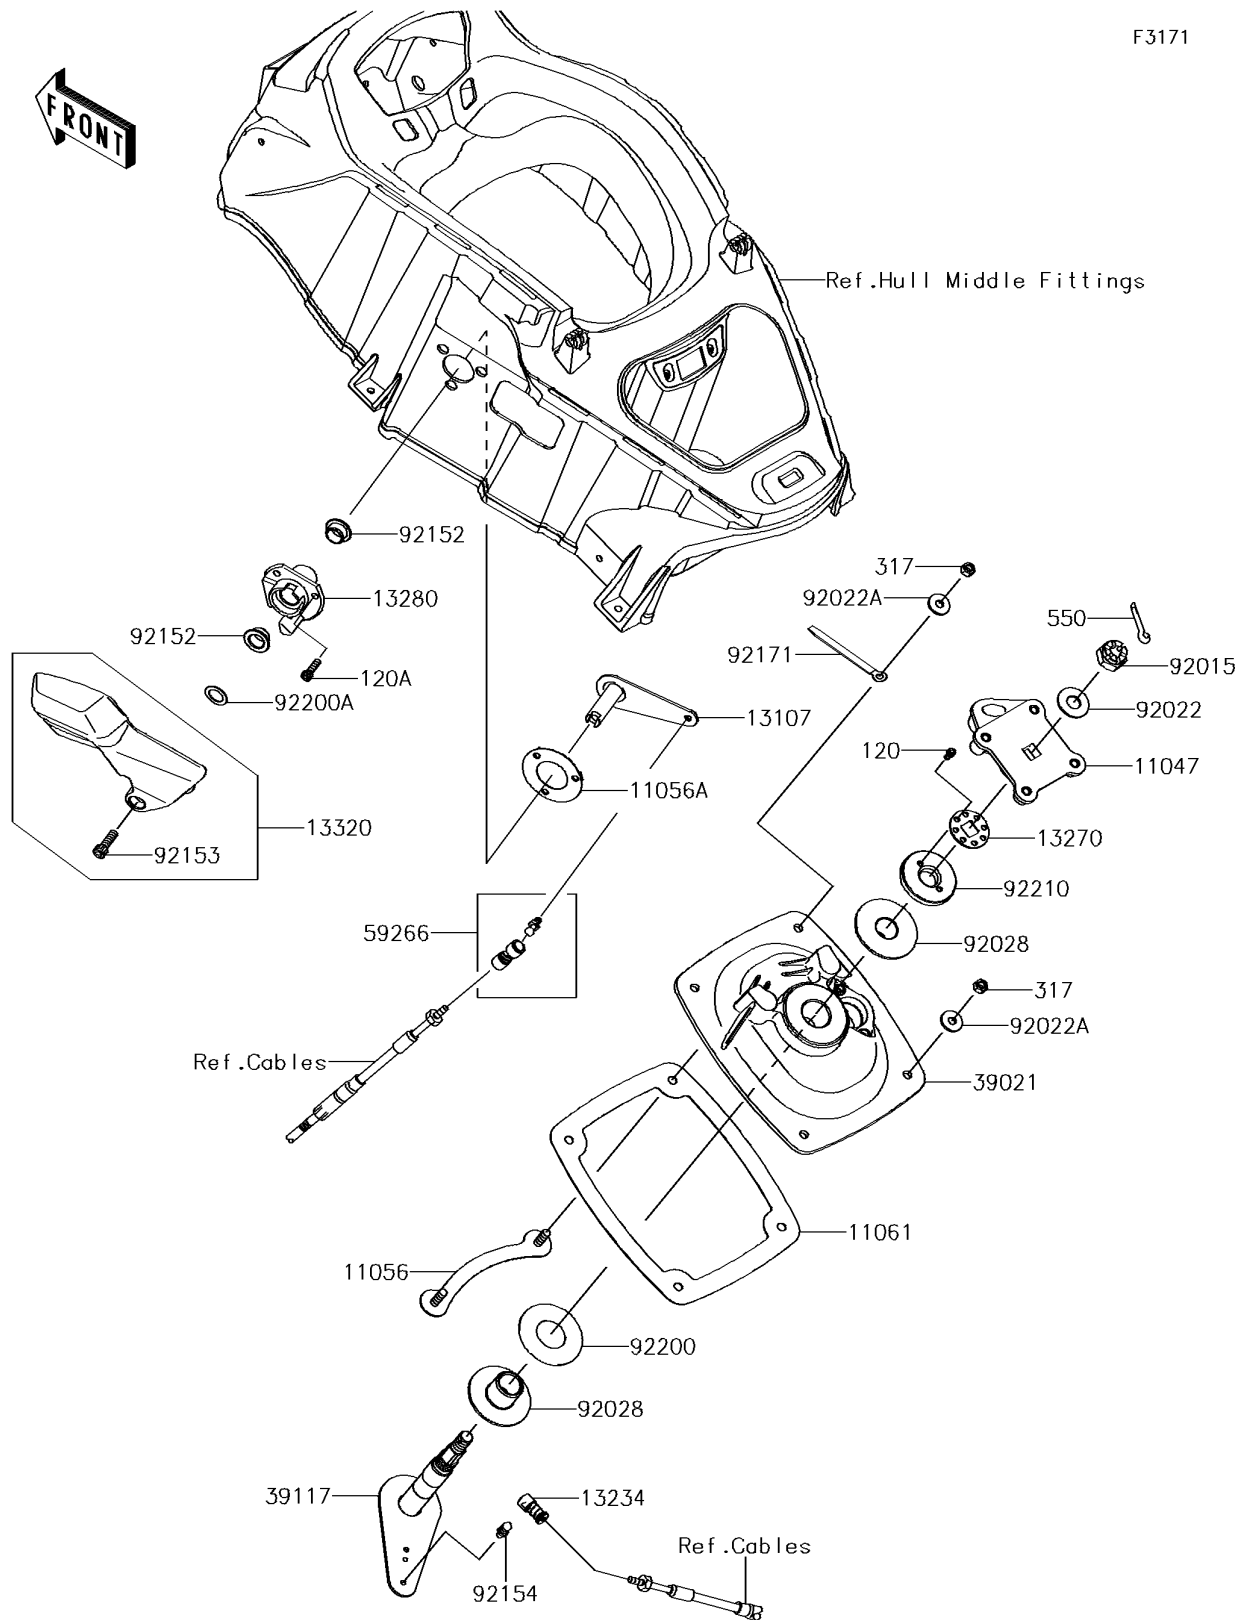

2015 JET SKI® ULTRA® 310X SE

PARTS DIAGRAM

Handle Pole

F3171

2015 JET SKI® ULTRA® 310X SE

PARTS LIST

Handle Pole

ITEM NAME

PART NUMBER

QUANTITY
