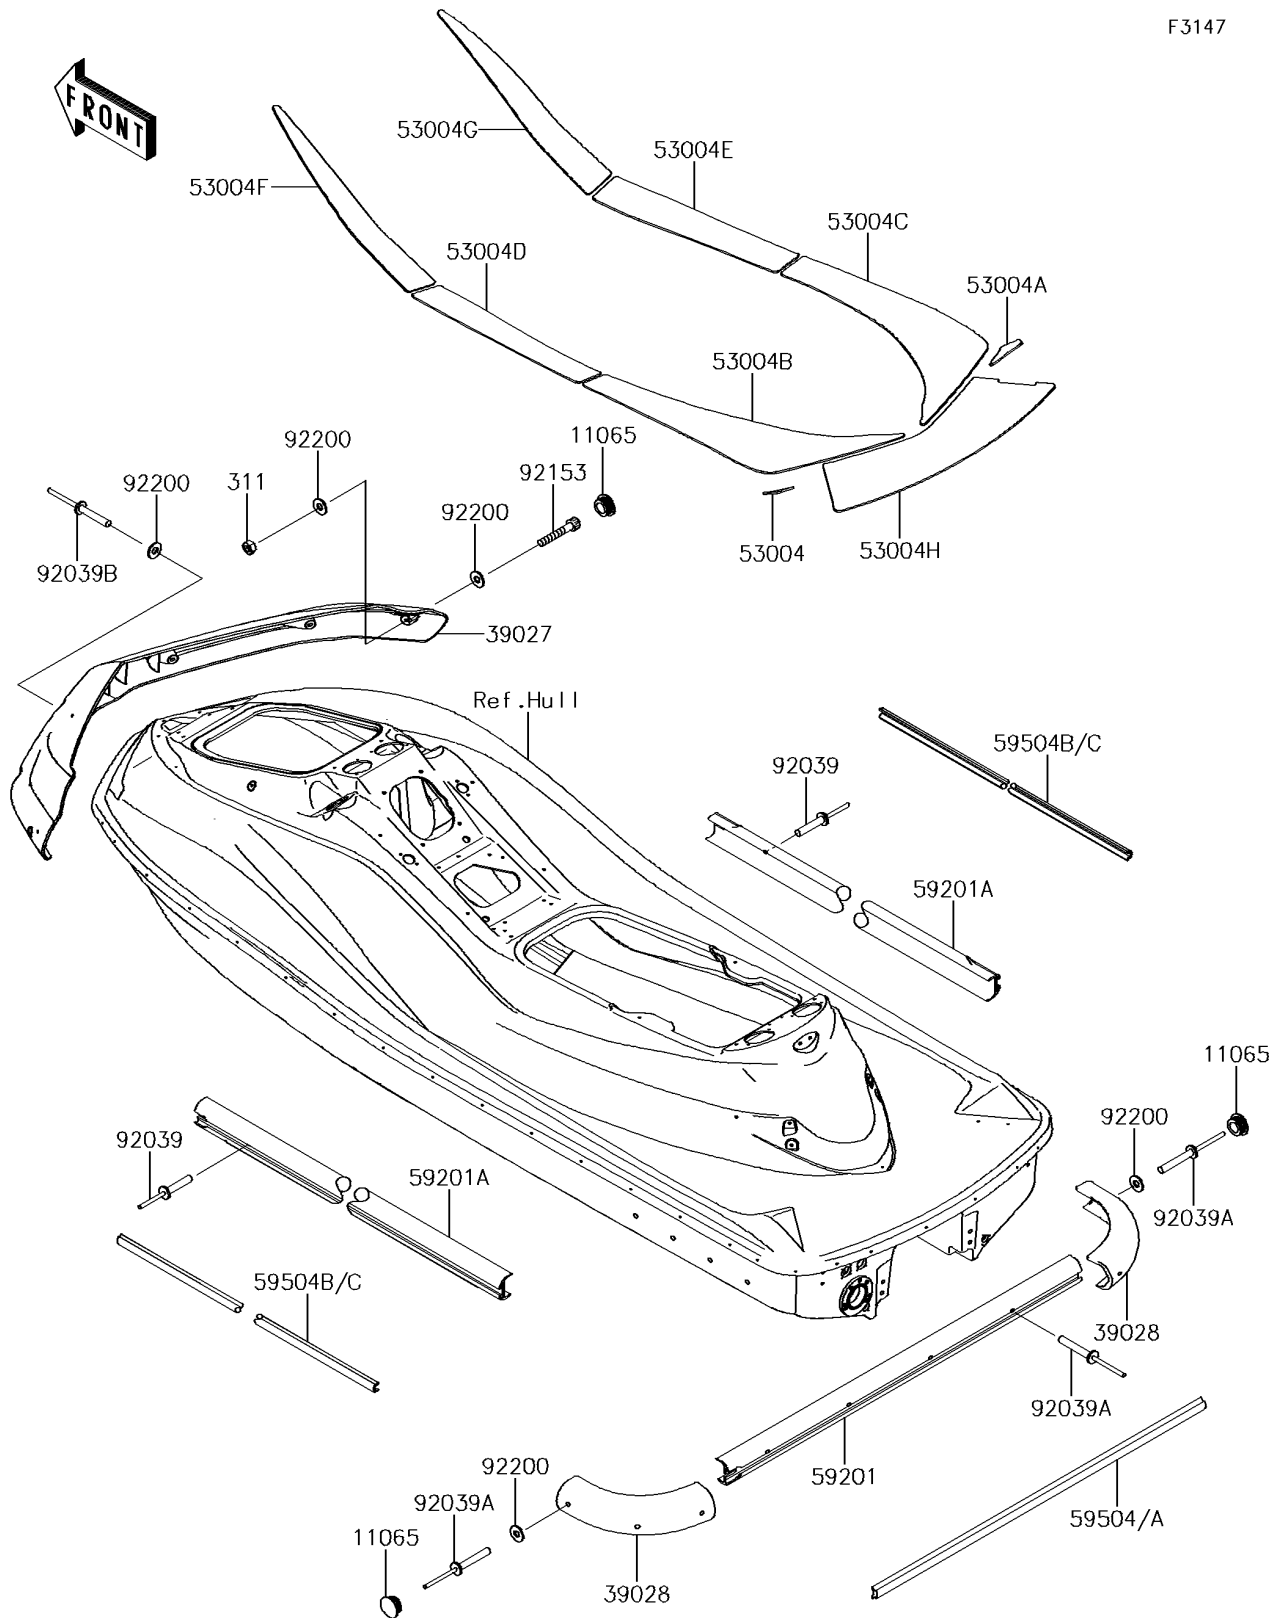

2017 JET SKI® ULTRA® 310X SE

PARTS DIAGRAM

Pads

F3147

2017 JET SKI® ULTRA® 310X SE

PARTS LIST

Pads

ITEM NAME

PART NUMBER

QUANTITY
