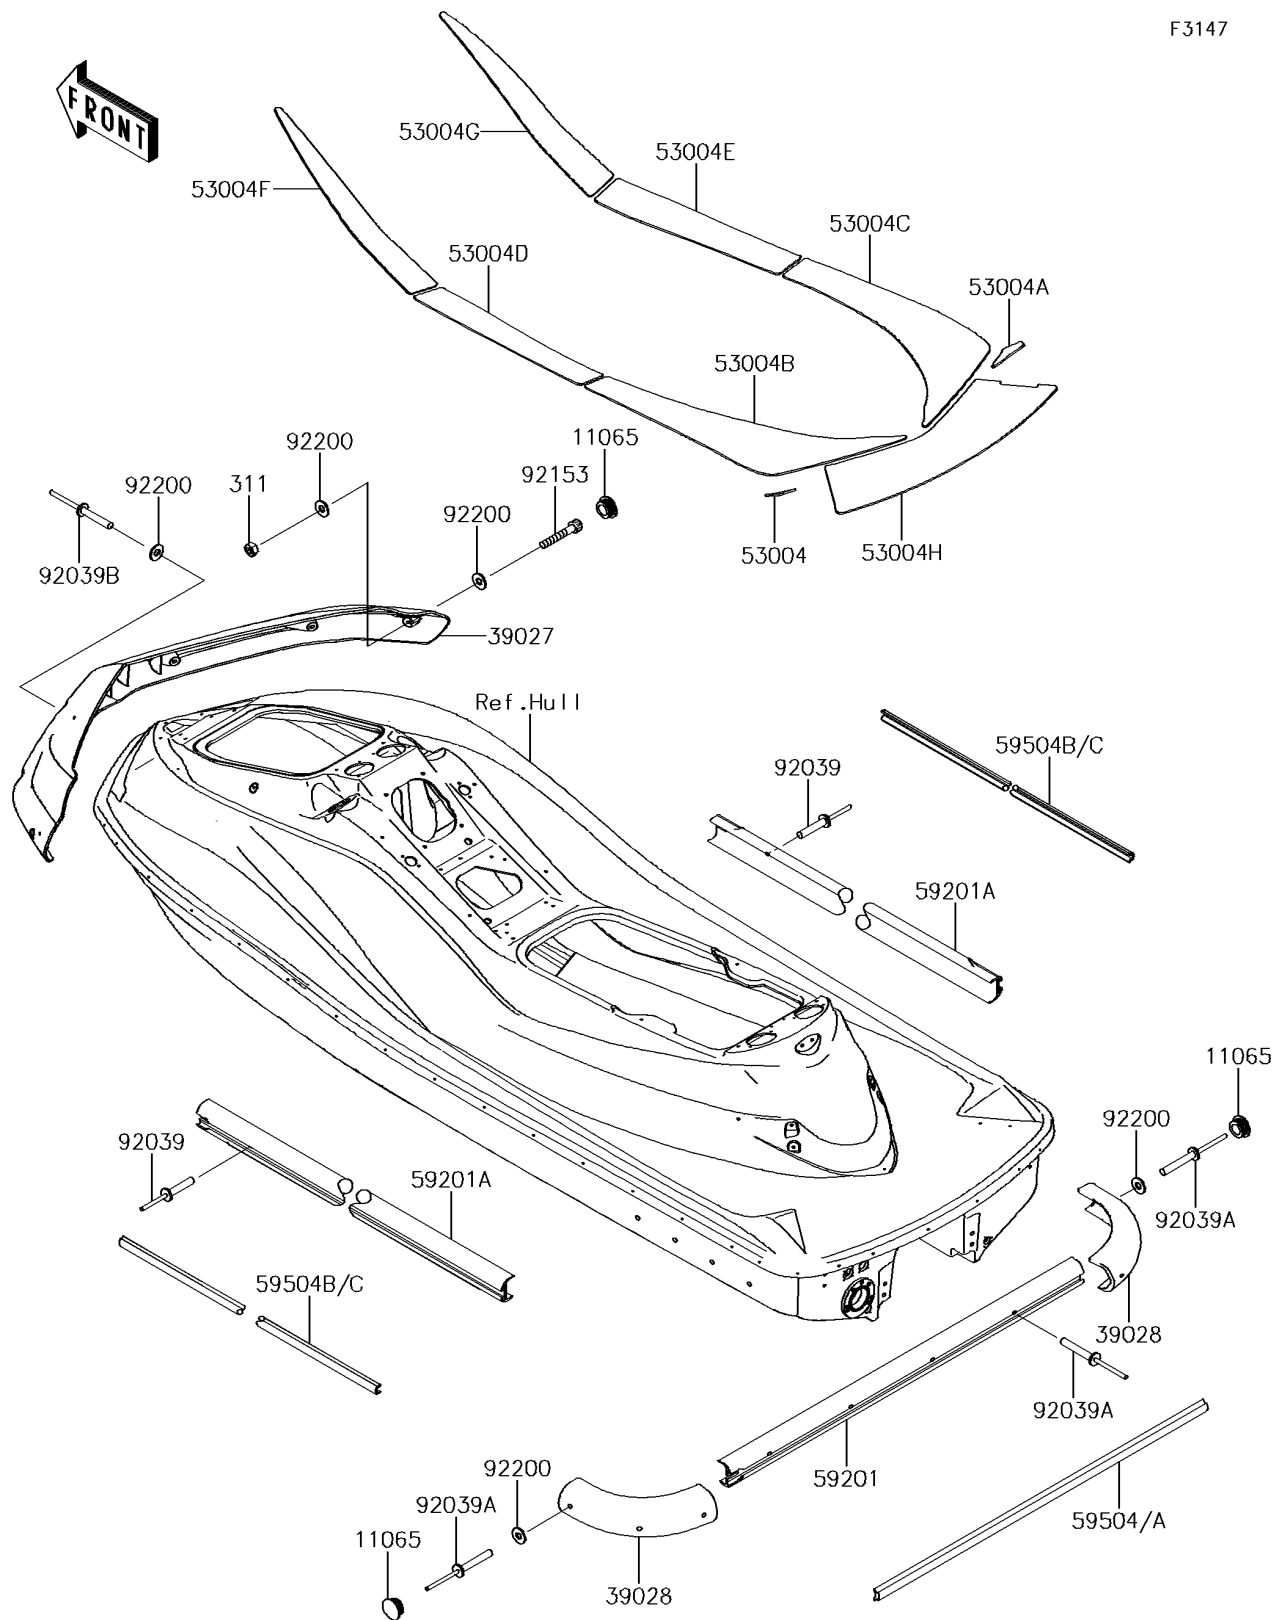

2016 JET SKI® ULTRA® 310X SE

PARTS DIAGRAM

Pads

F3147

2016 JET SKI® ULTRA® 310X SE

PARTS LIST

Pads

ITEM NAME

PART NUMBER

QUANTITY
