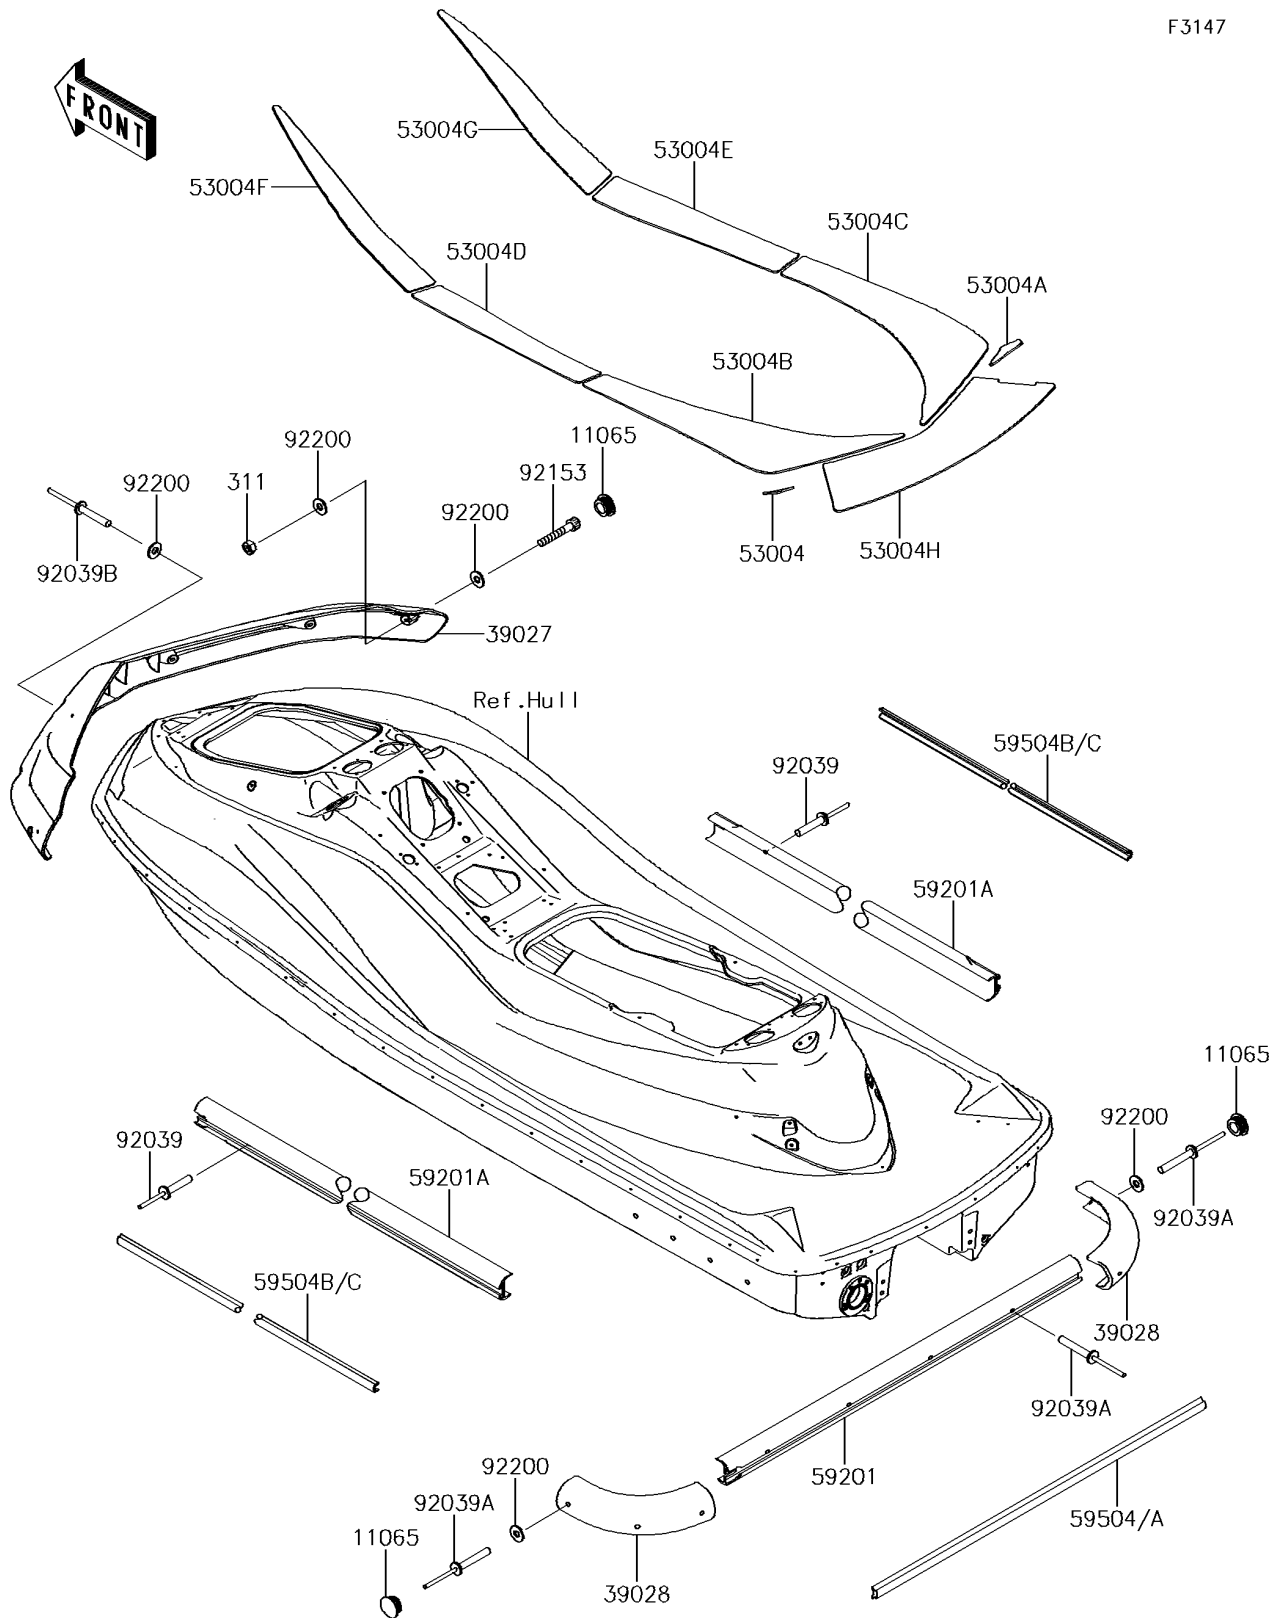

2015 JET SKI® ULTRA® 310X SE

PARTS DIAGRAM

Pads

F3147

2015 JET SKI® ULTRA® 310X SE

PARTS LIST

Pads

ITEM NAME

PART NUMBER

QUANTITY
