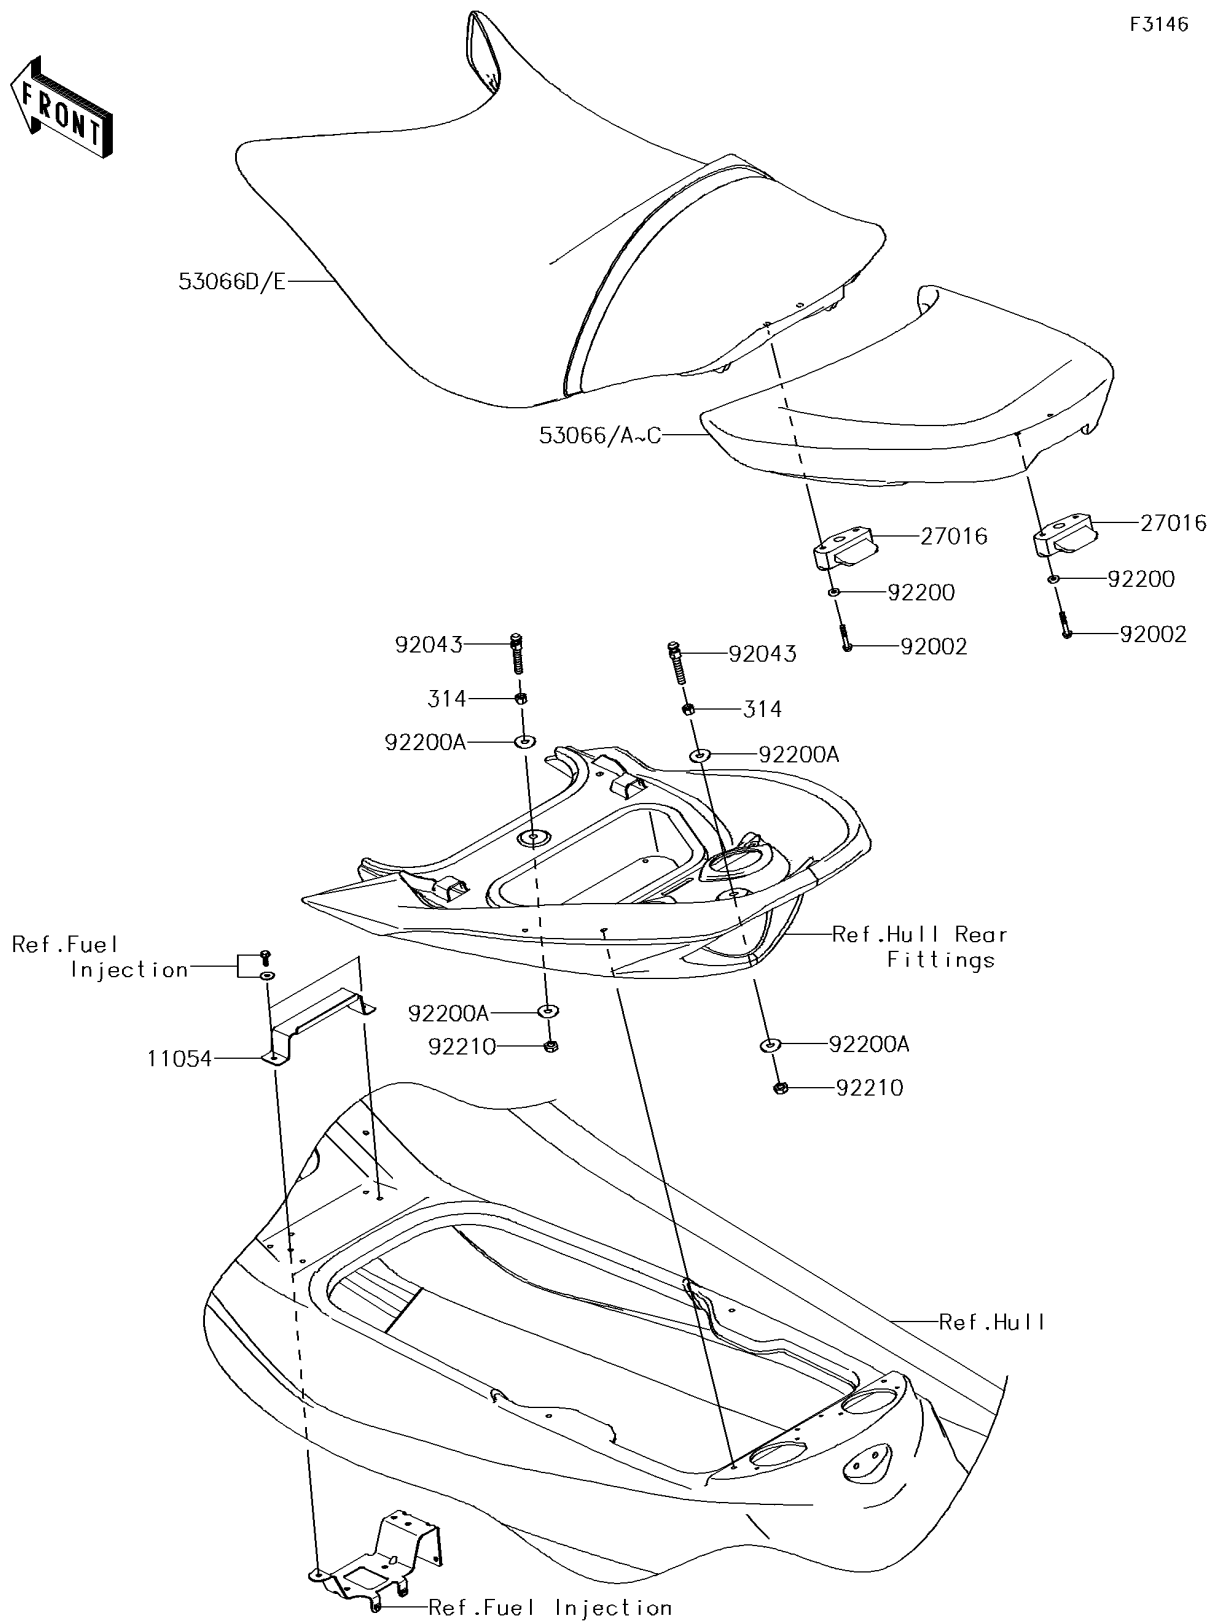

2017 JET SKI® ULTRA® 310X SE

PARTS DIAGRAM

Seat

F3146

2017 JET SKI® ULTRA® 310X SE

PARTS LIST

Seat

ITEM NAME

PART NUMBER

QUANTITY
