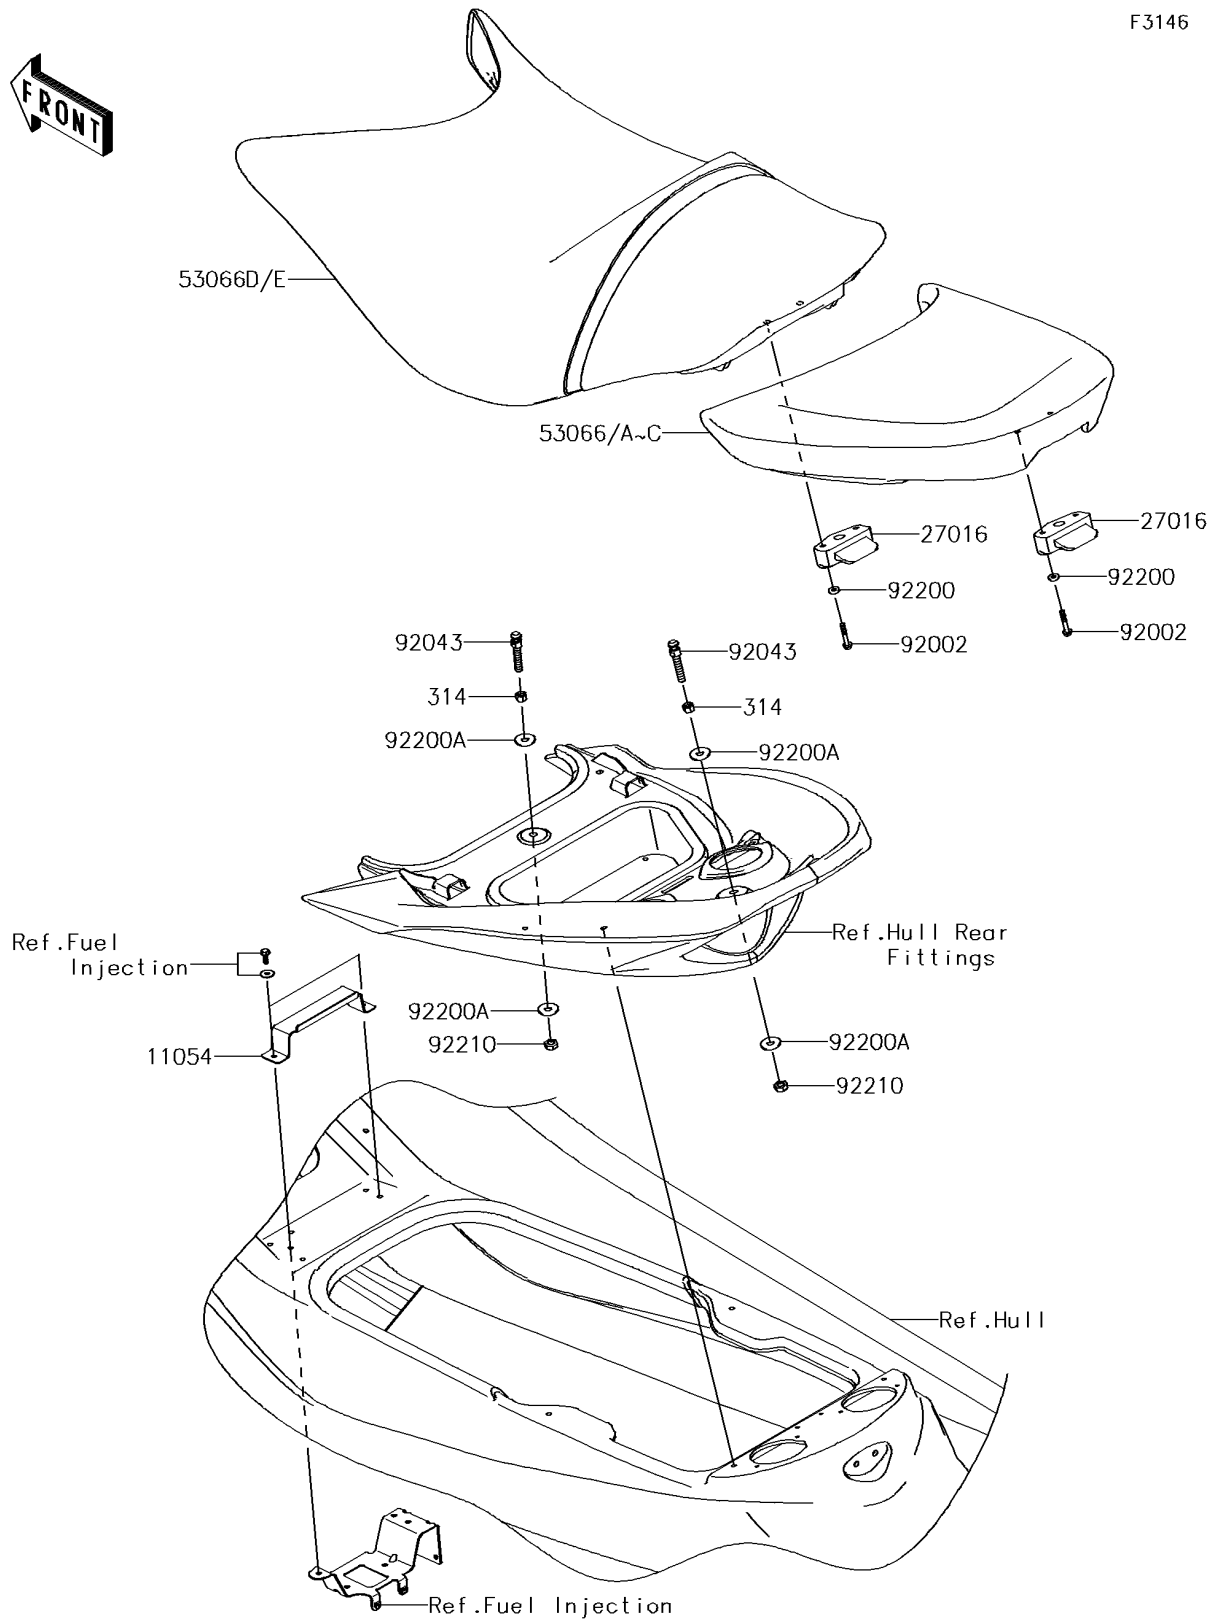

2015 JET SKI® ULTRA® 310X SE

PARTS DIAGRAM

Seat

F3146

2015 JET SKI® ULTRA® 310X SE

PARTS LIST

Seat

ITEM NAME

PART NUMBER

QUANTITY
