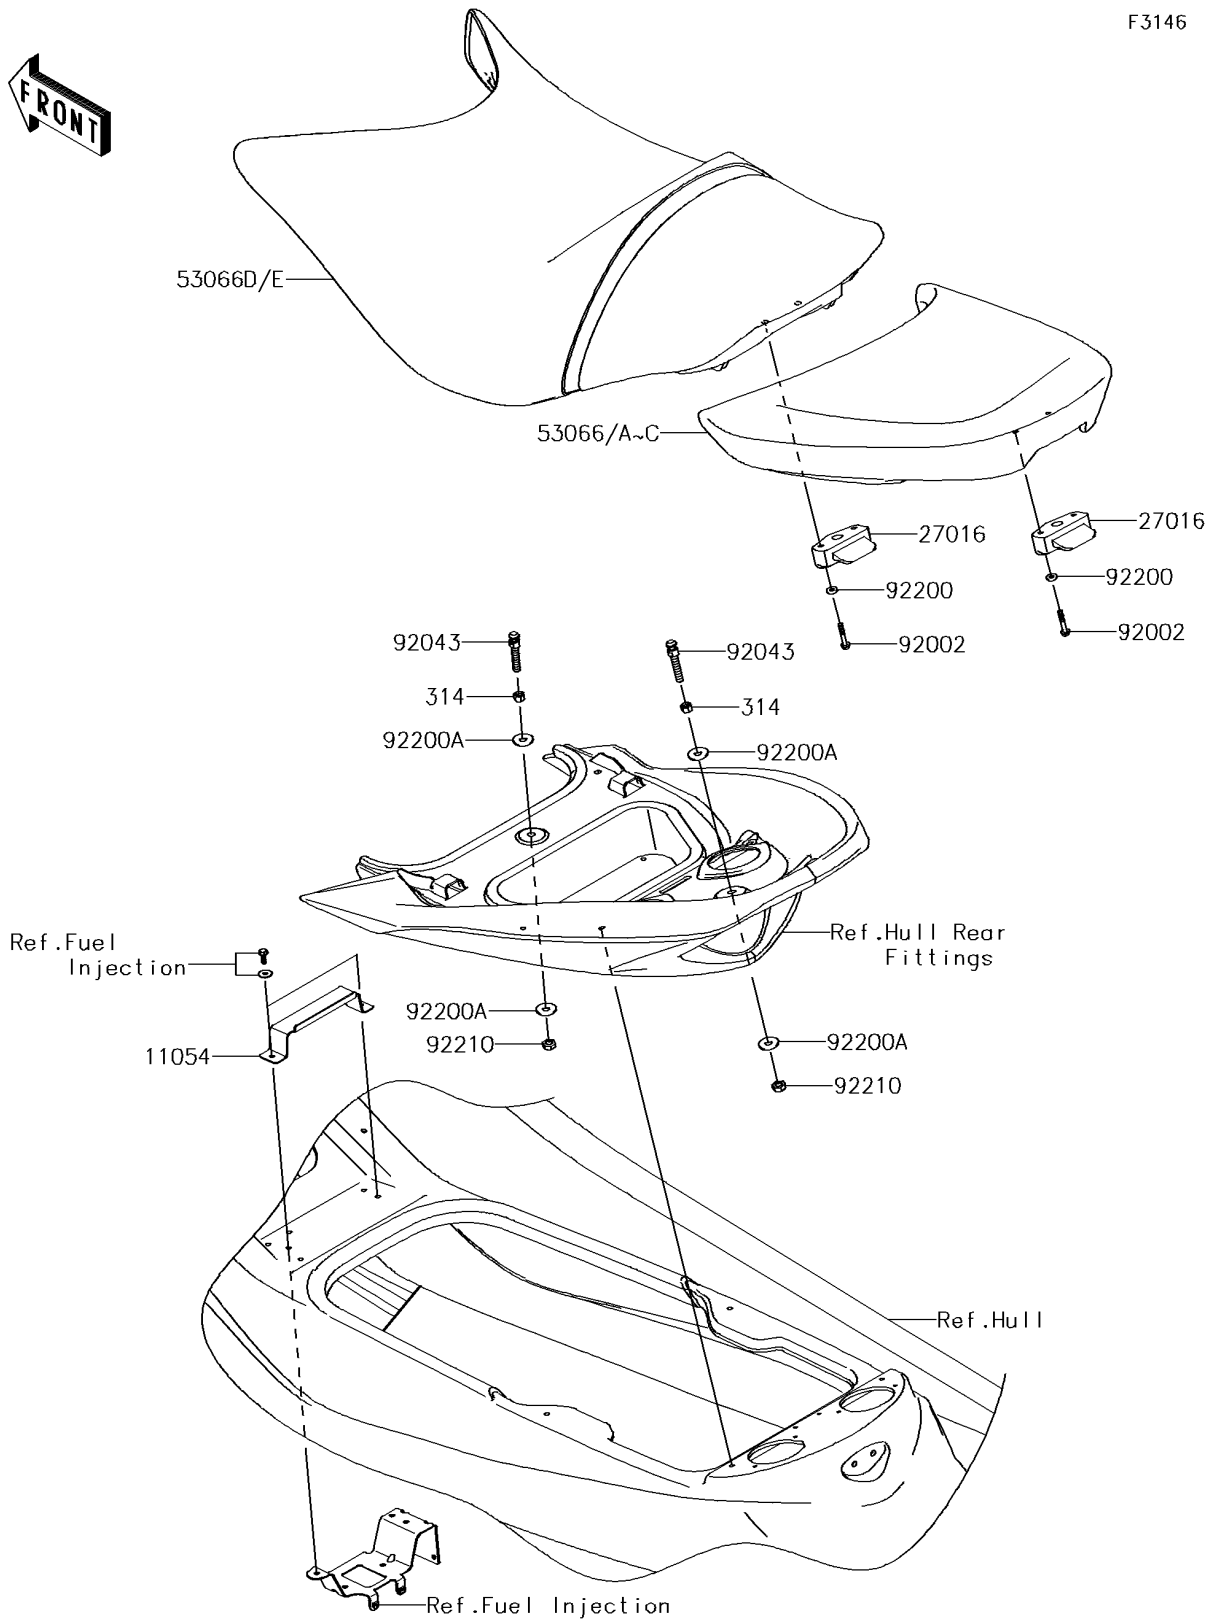

2014 JET SKI® ULTRA® 310X SE

PARTS DIAGRAM

Seat

F3146

2014 JET SKI® ULTRA® 310X SE

PARTS LIST

Seat

ITEM NAME

PART NUMBER

QUANTITY
