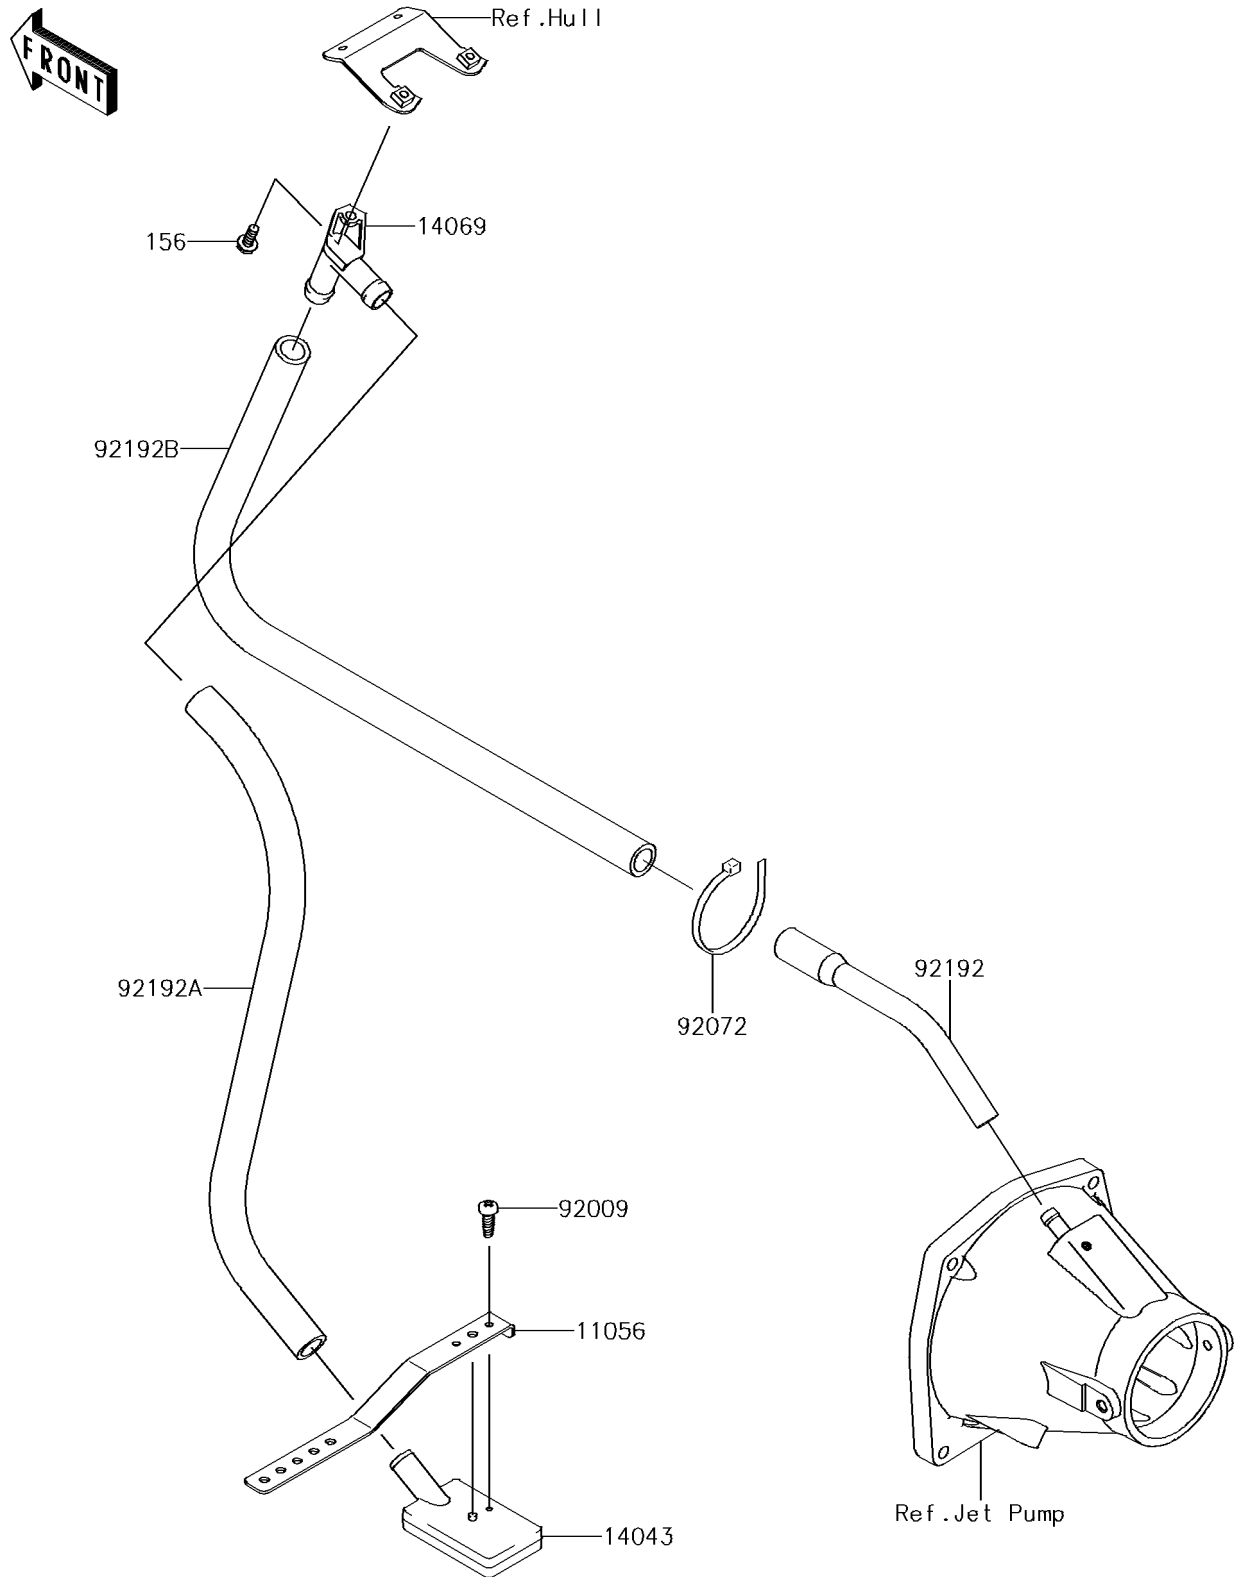

2017 JET SKI® ULTRA® 310X SE

PARTS DIAGRAM

Bilge System

F3145

2017 JET SKI® ULTRA® 310X SE

PARTS LIST

Bilge System

ITEM NAME

PART NUMBER

QUANTITY
