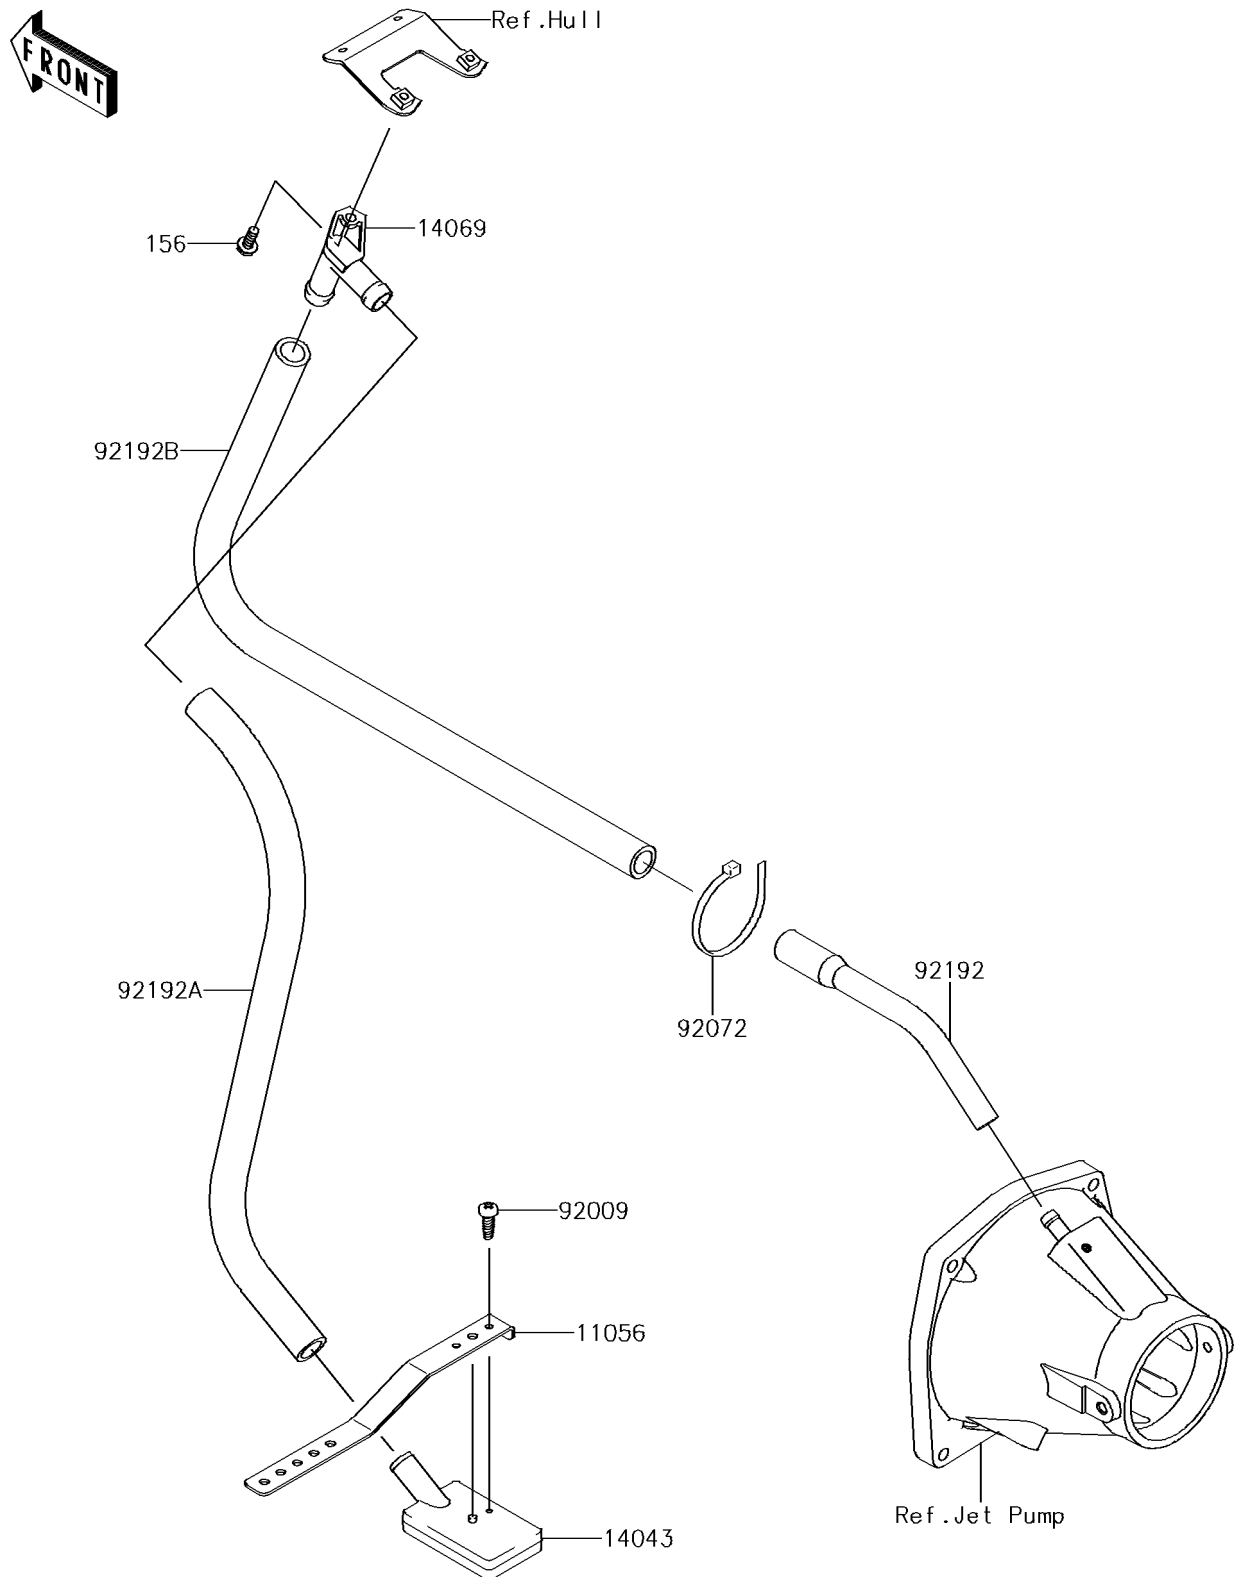

2015 JET SKI® ULTRA® 310X SE

PARTS DIAGRAM

Bilge System

F3145

2015 JET SKI® ULTRA® 310X SE

PARTS LIST

Bilge System

ITEM NAME

PART NUMBER

QUANTITY
