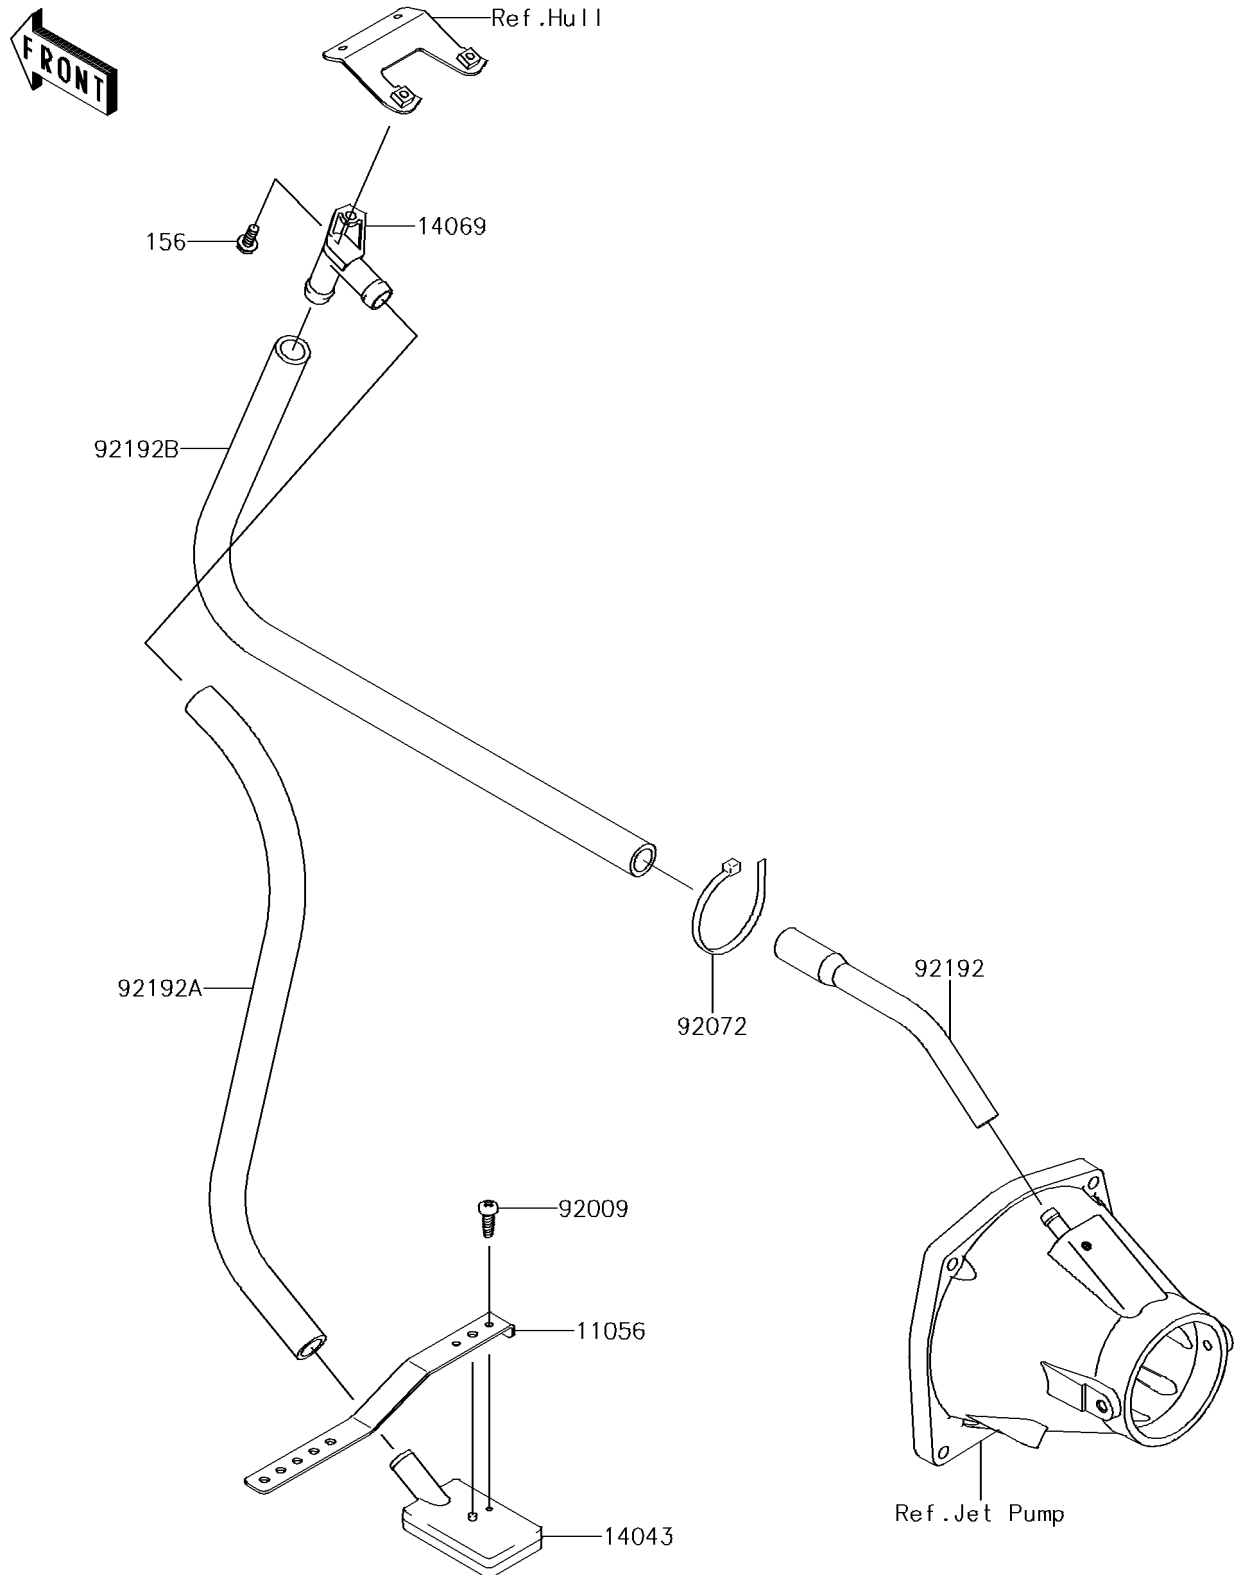

2014 JET SKI® ULTRA® 310X SE

PARTS DIAGRAM

Bilge System

F3145

2014 JET SKI® ULTRA® 310X SE

PARTS LIST

Bilge System

ITEM NAME

PART NUMBER

QUANTITY
