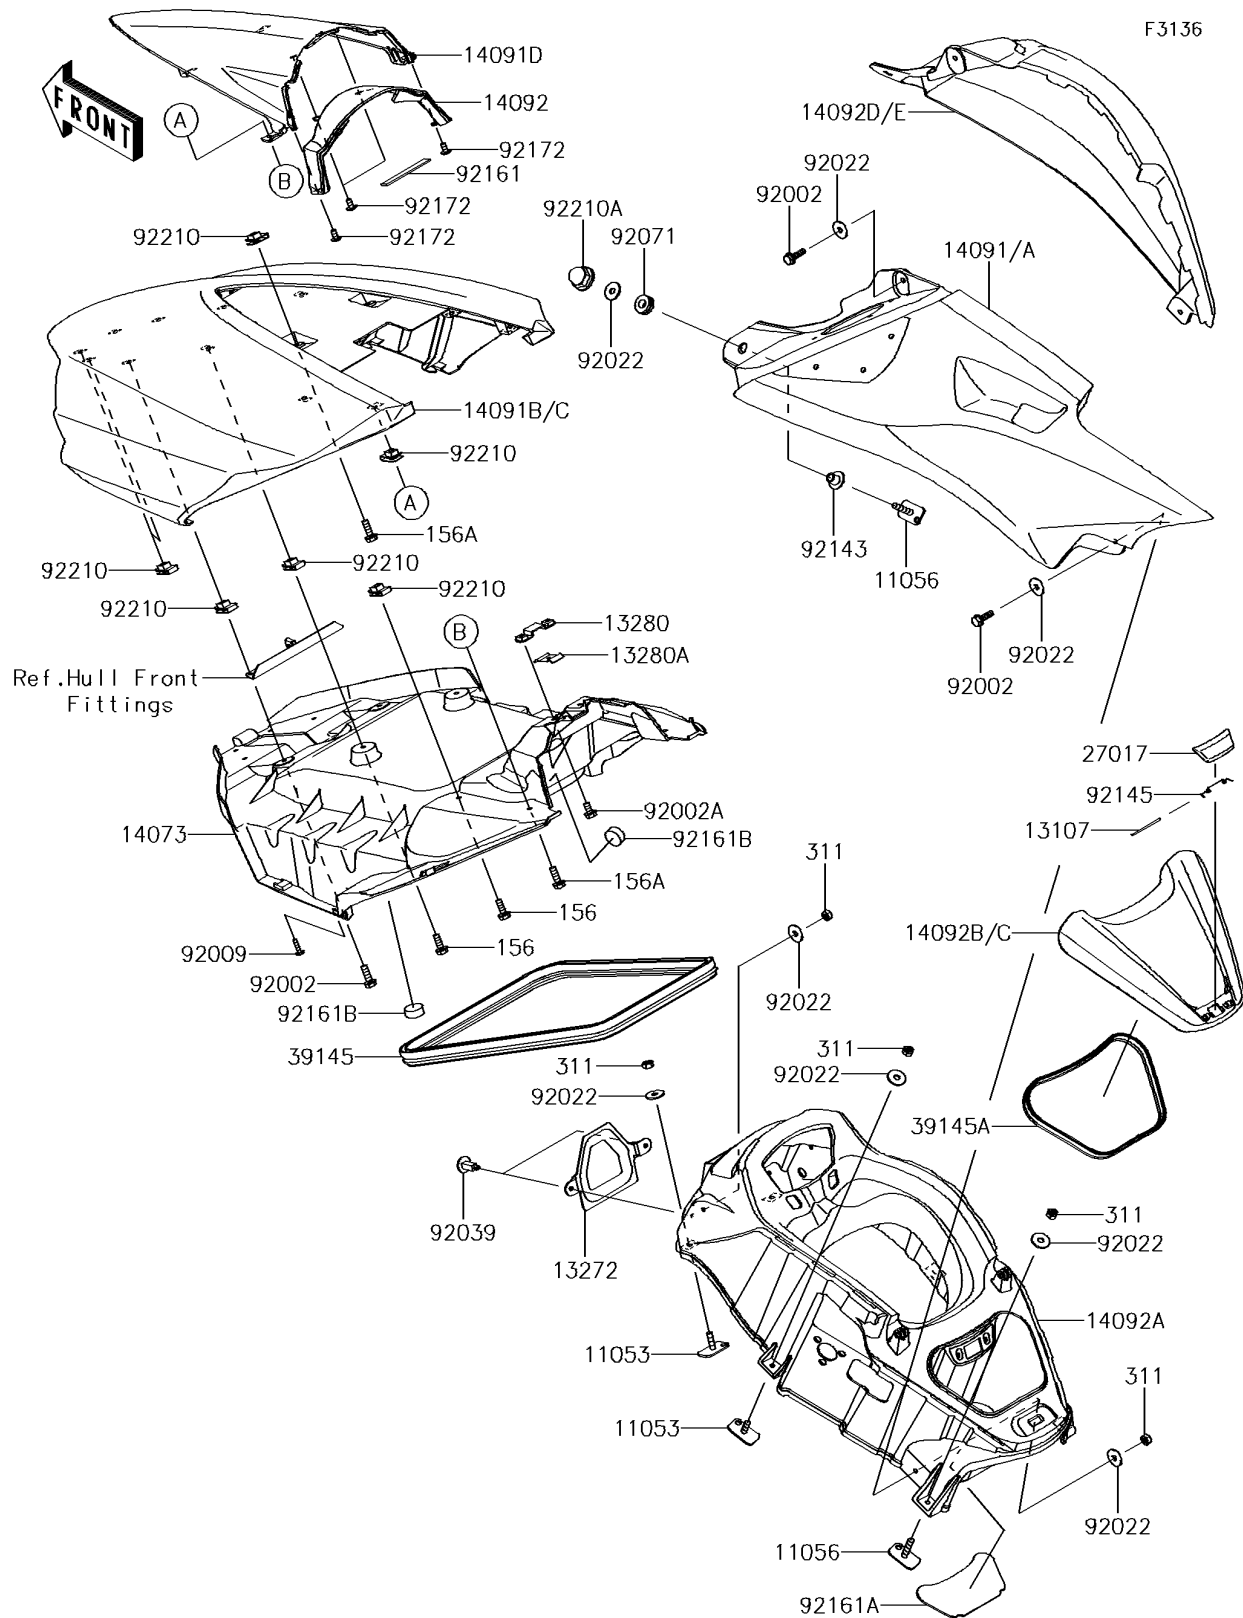

2017 JET SKI® ULTRA® 310X SE

PARTS DIAGRAM

Hull Middle Fittings

2017 JET SKI® ULTRA® 310X SE

PARTS LIST

Hull Middle Fittings

ITEM NAME	PART NUMBER	QUANTITY
-----------	-------------	----------
