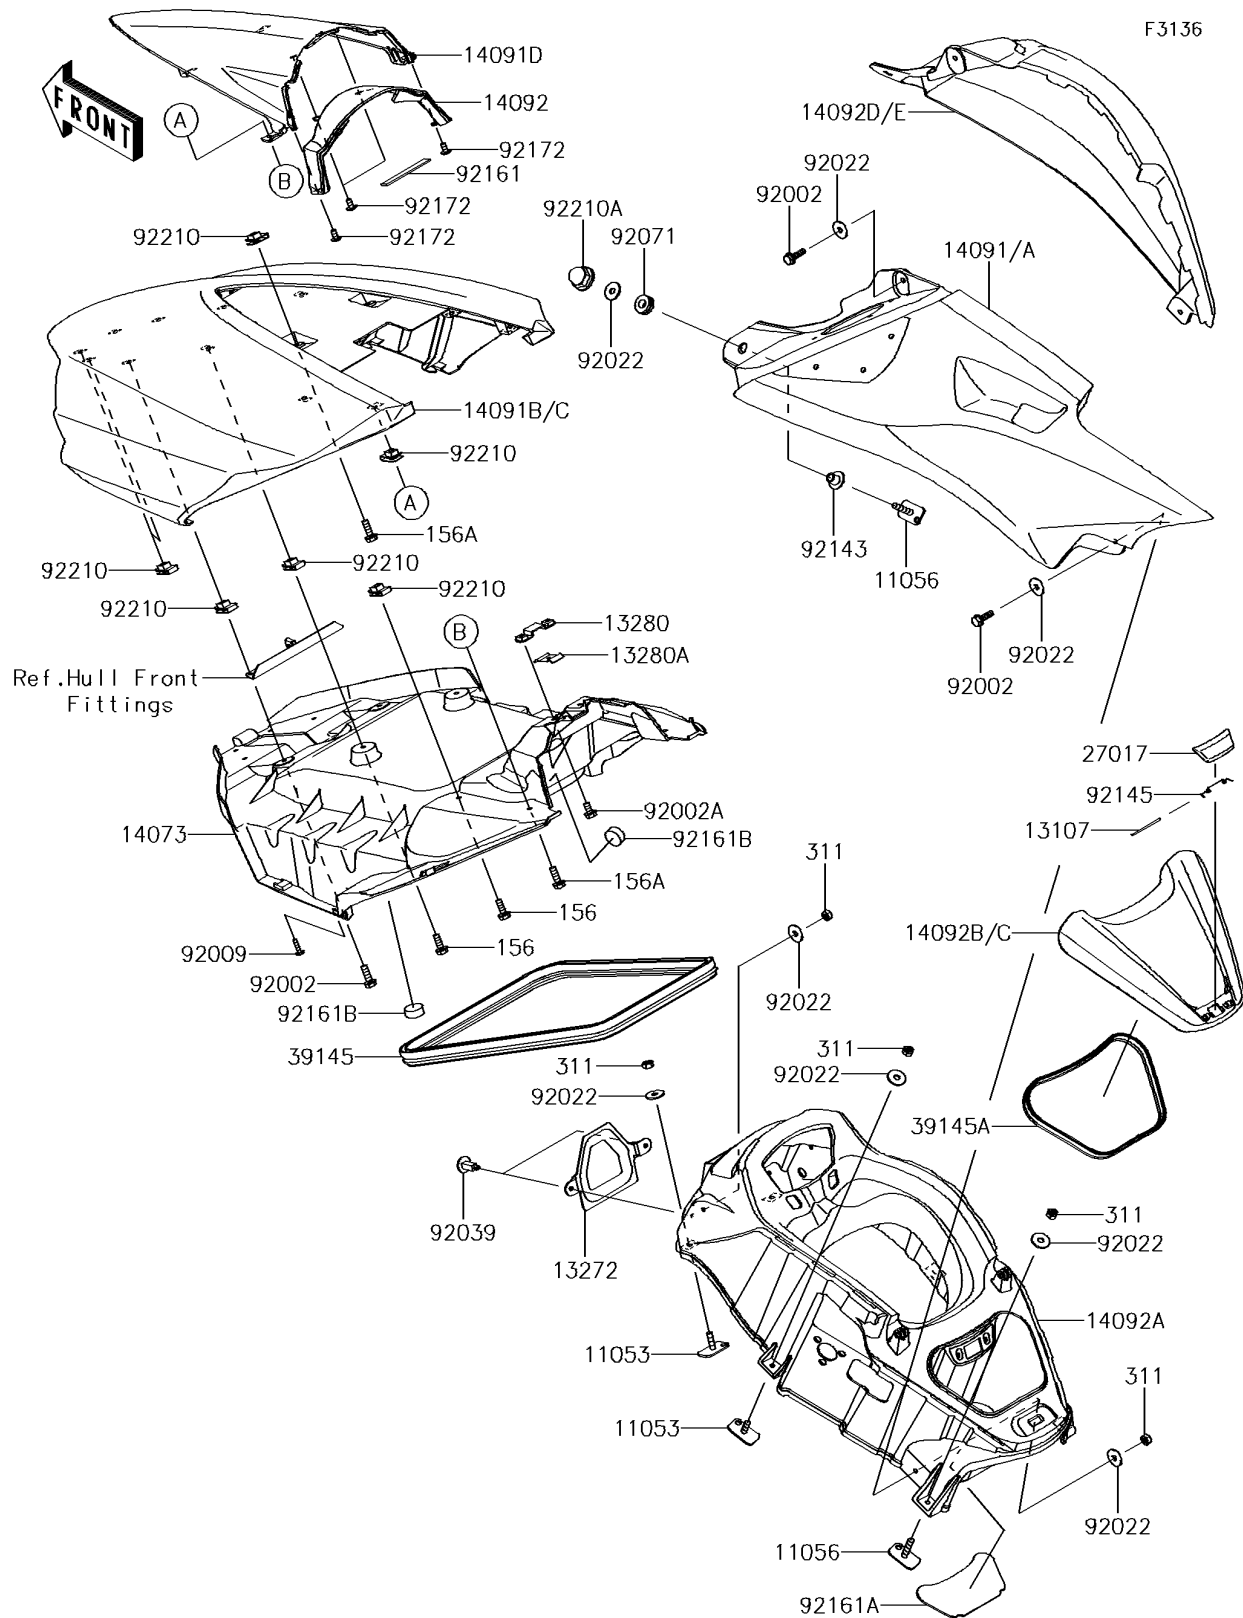

2016 JET SKI® ULTRA® 310X SE

PARTS DIAGRAM

Hull Middle Fittings

2016 JET SKI® ULTRA® 310X SE

PARTS LIST

Hull Middle Fittings

ITEM NAME	PART NUMBER	QUANTITY
-----------	-------------	----------
