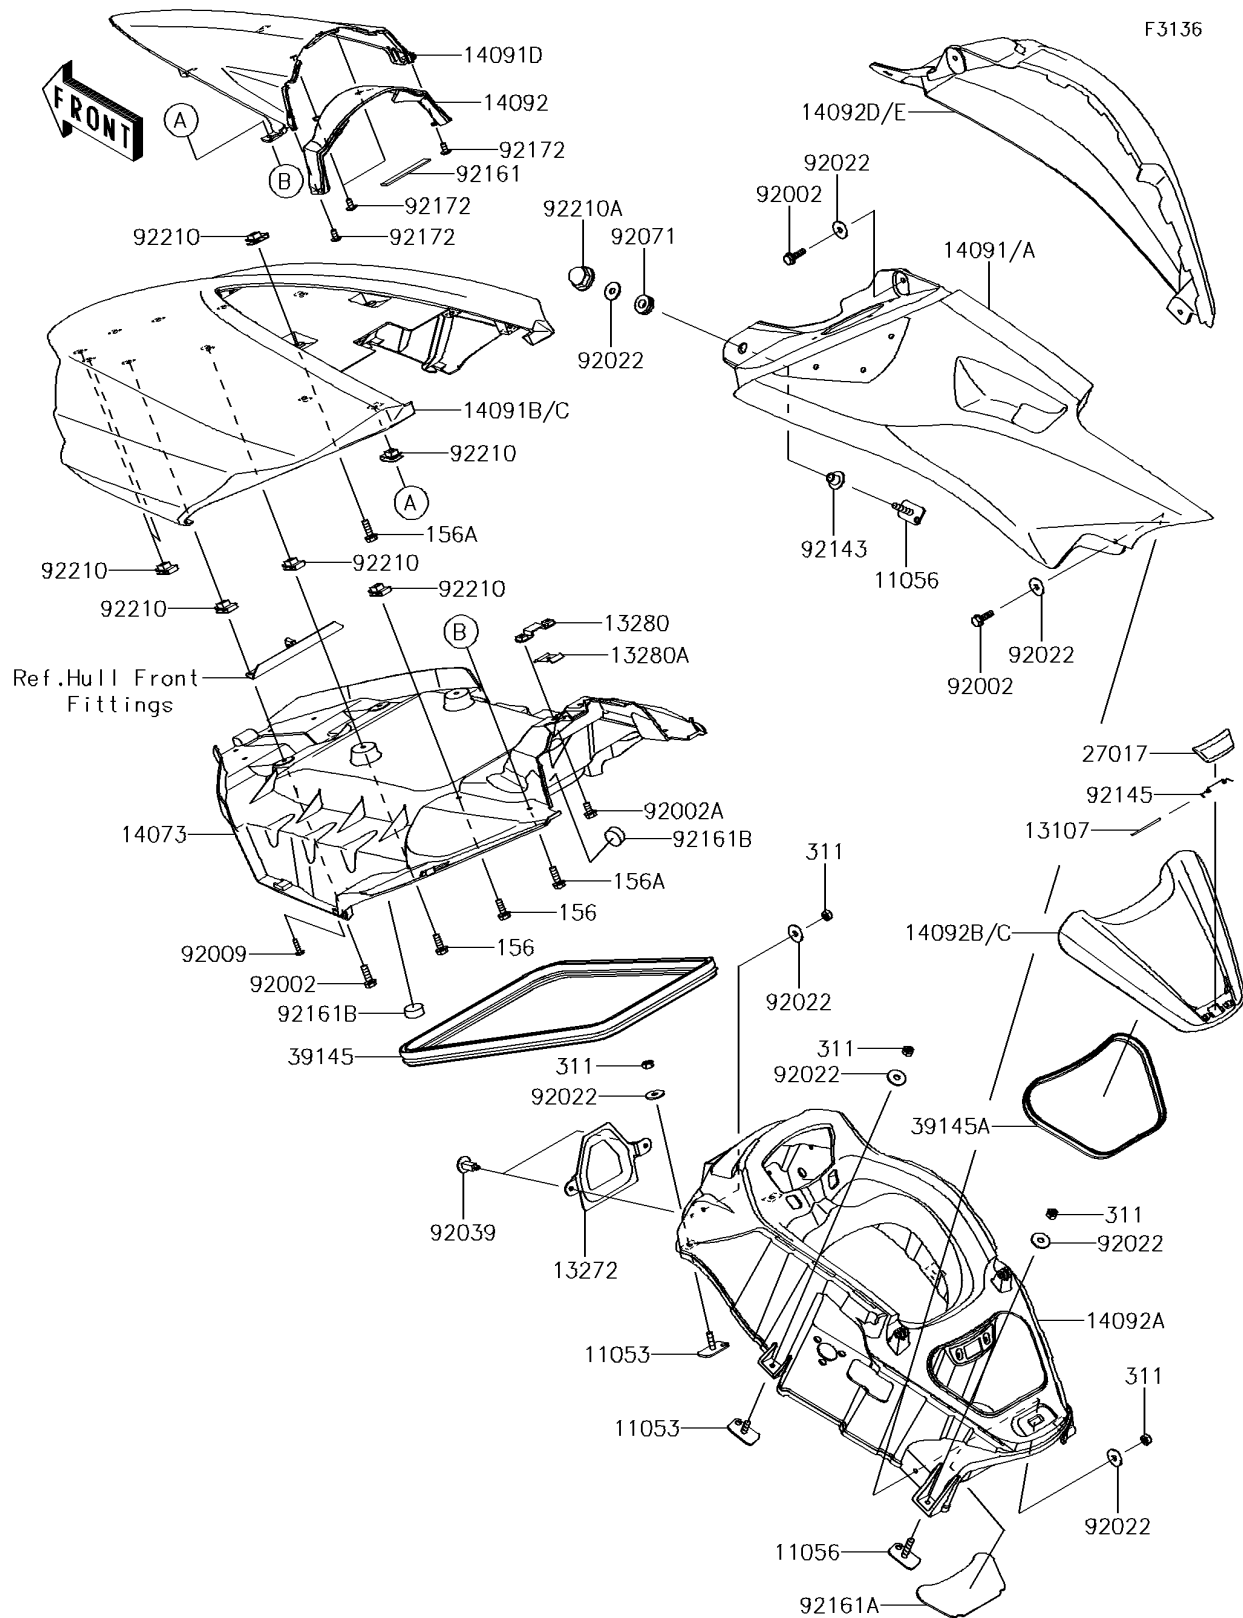

2014 JET SKI® ULTRA® 310X SE

PARTS DIAGRAM Hull Middle Fittings

2014 JET SKI® ULTRA® 310X SE

PARTS LIST

Hull Middle Fittings

ITEM NAME	PART NUMBER	QUANTITY
-----------	-------------	----------
