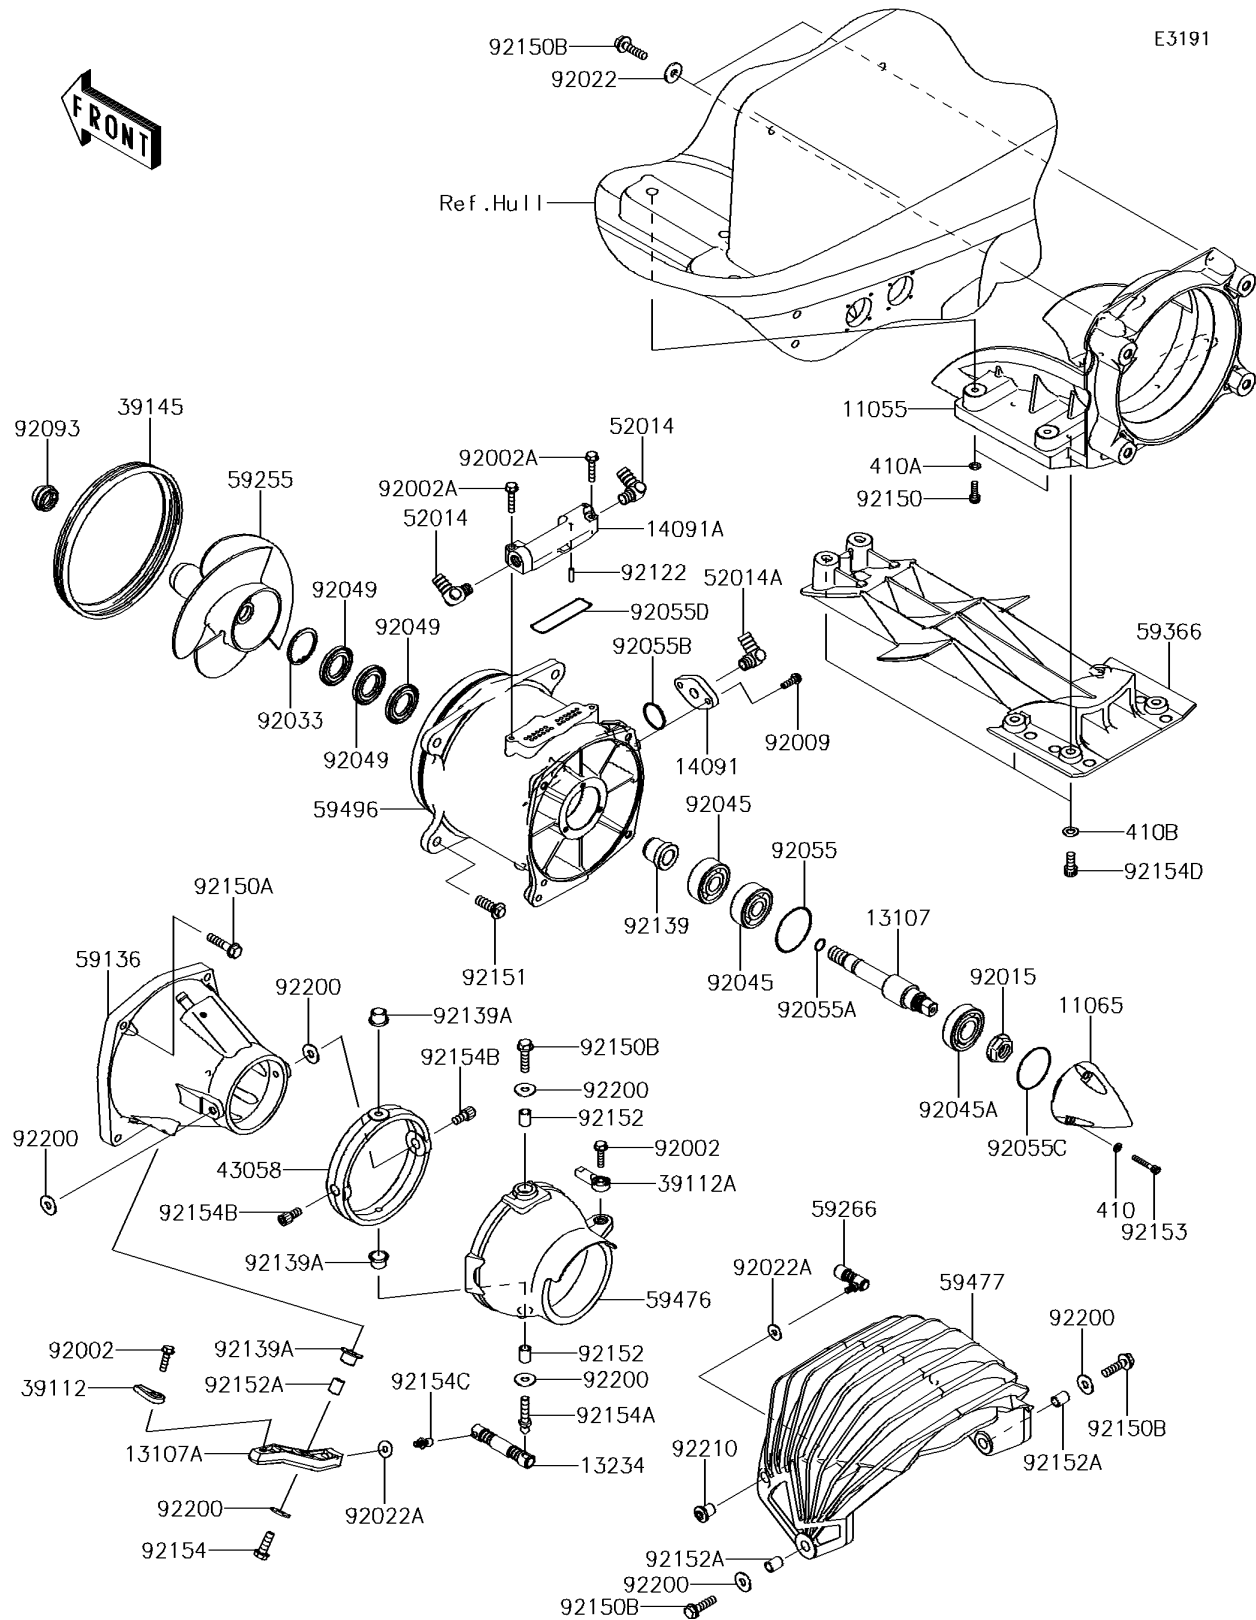

2016 JET SKI® ULTRA® 310X SE

PARTS DIAGRAM

Jet Pump

2016 JET SKI® ULTRA® 310X SE

PARTS LIST

Jet Pump

ITEM NAME	PART NUMBER	QUANTITY
BRACKET,PUMP (Ref # 11055)	11055-3710	1
CAP (Ref # 11065)	11065-0888	1
SHAFT (Ref # 13107)	13107-0764	1
SHAFT (Ref # 13107A)	13107-3804	1
SHAFT-COMP (Ref # 13234)	13234-3712	1
COVER,COOLING TUBE (Ref # 14091)	14091-3808	1
COVER,VANE GUIDE (Ref # 14091A)	14091-3817	1
RODEND-TIE (Ref # 39112)	39112-3703	1
RODEND-TIE (Ref # 39112A)	39112-3707	1
TRIM-SEAL (Ref # 39145)	39145-3809	1
RING (Ref # 43058)	43058-3735	1
ELBOW (Ref # 52014)	52014-3711	2
ELBOW (Ref # 52014A)	52014-3727	1
NOZZLE-PUMP (Ref # 59136)	59136-3768	1
IMPELLER-COMP (Ref # 59255)	59255-0001	1
JOINT-BALL (Ref # 59266)	59266-3710	1
GRATE (Ref # 59366)	59366-3724	1
NOZZLE-STRG (Ref # 59476)	59476-0063	1
BUCKET-REVERSE (Ref # 59477)	59477-0001	1
VANE-GUIDE (Ref # 59496)	59496-3767	1
BOLT,6X25 (Ref # 92002)	92002-3714	2
BOLT,6X30 (Ref # 92002A)	92002-3726	2
SCREW,6X20 (Ref # 92009)	92009-3848	2
NUT,18MM (Ref # 92015)	92015-1512	1
WASHER,8.4X23X2.5 (Ref # 92022)	92022-3744	2
WASHER (Ref # 92022A)	92022-567	2
RING-SNAP (Ref # 92033)	92033-3730	1
BEARING-BALL,6303R-6 (Ref # 92045)	92045-3740	2
BEARING-BALL,62/222RS (Ref # 92045A)	92045-3743	1