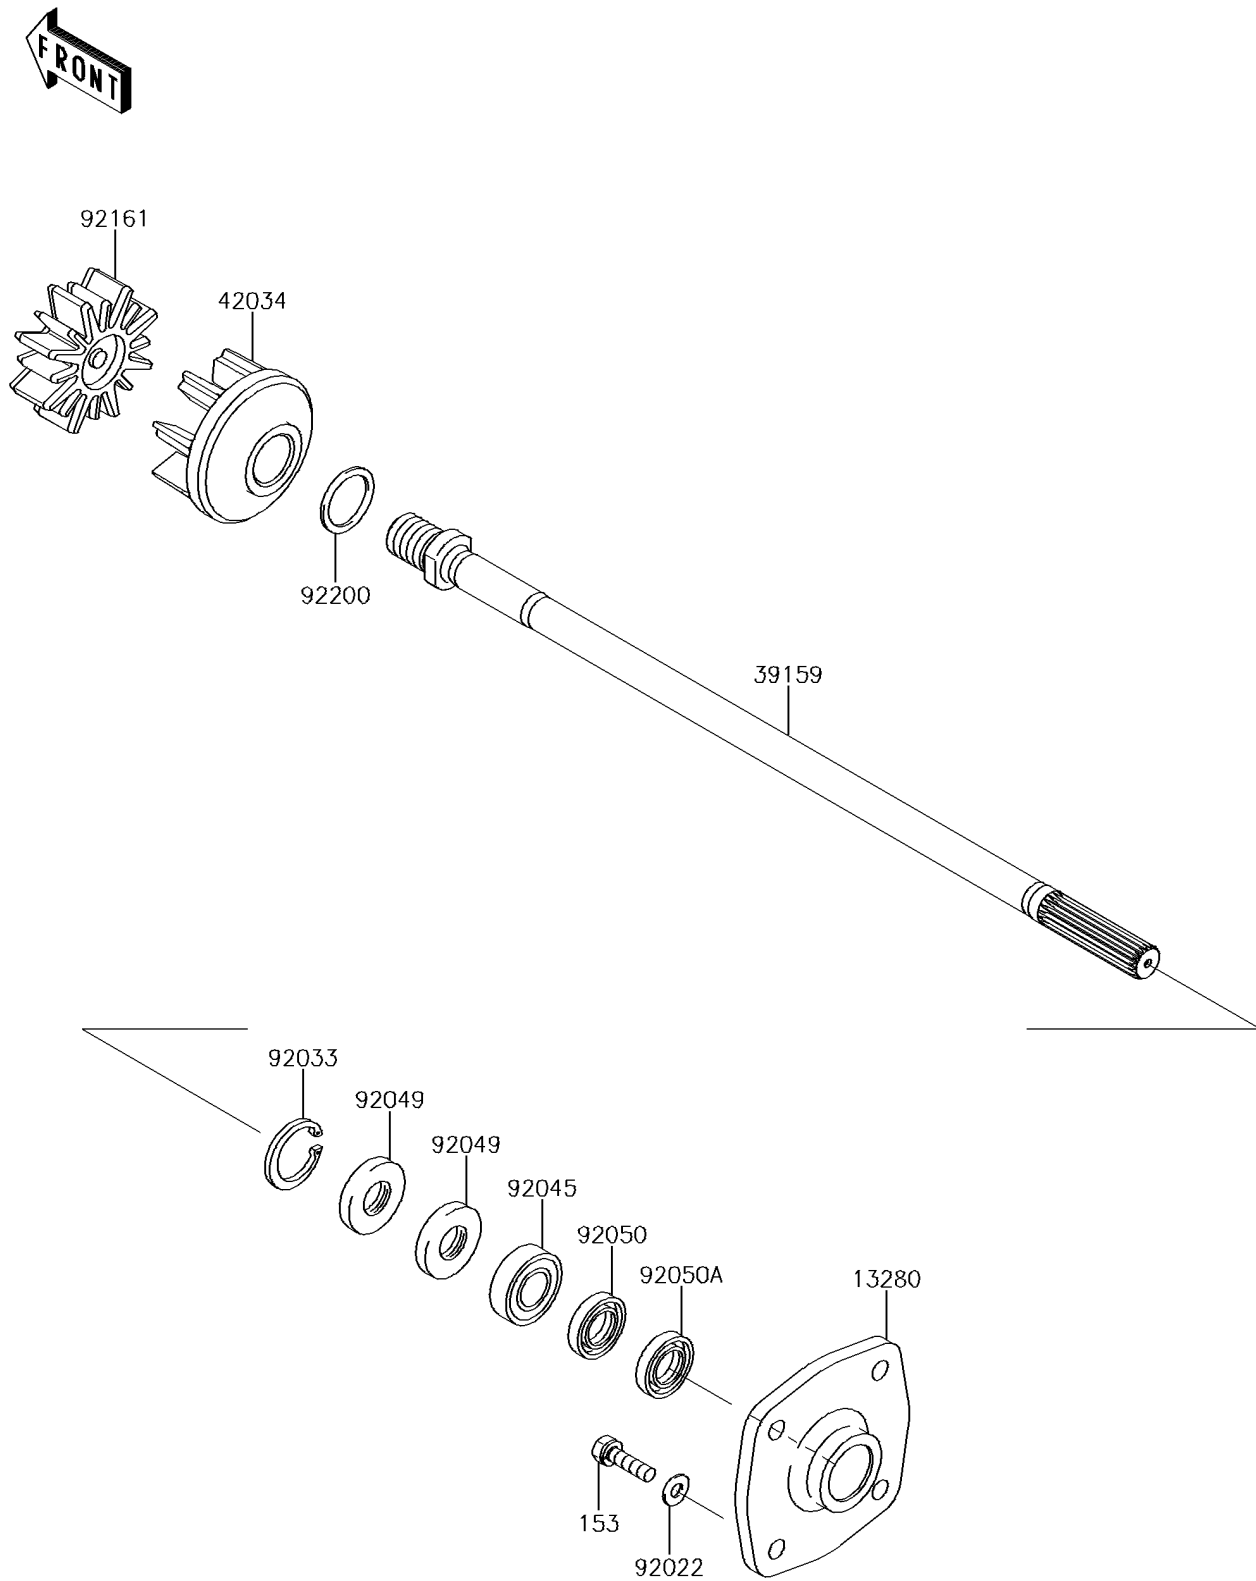

2016 JET SKI® ULTRA® 310X SE

PARTS DIAGRAM

Drive Shaft

E3134

2016 JET SKI® ULTRA® 310X SE

PARTS LIST

Drive Shaft

ITEM NAME

PART NUMBER

QUANTITY
