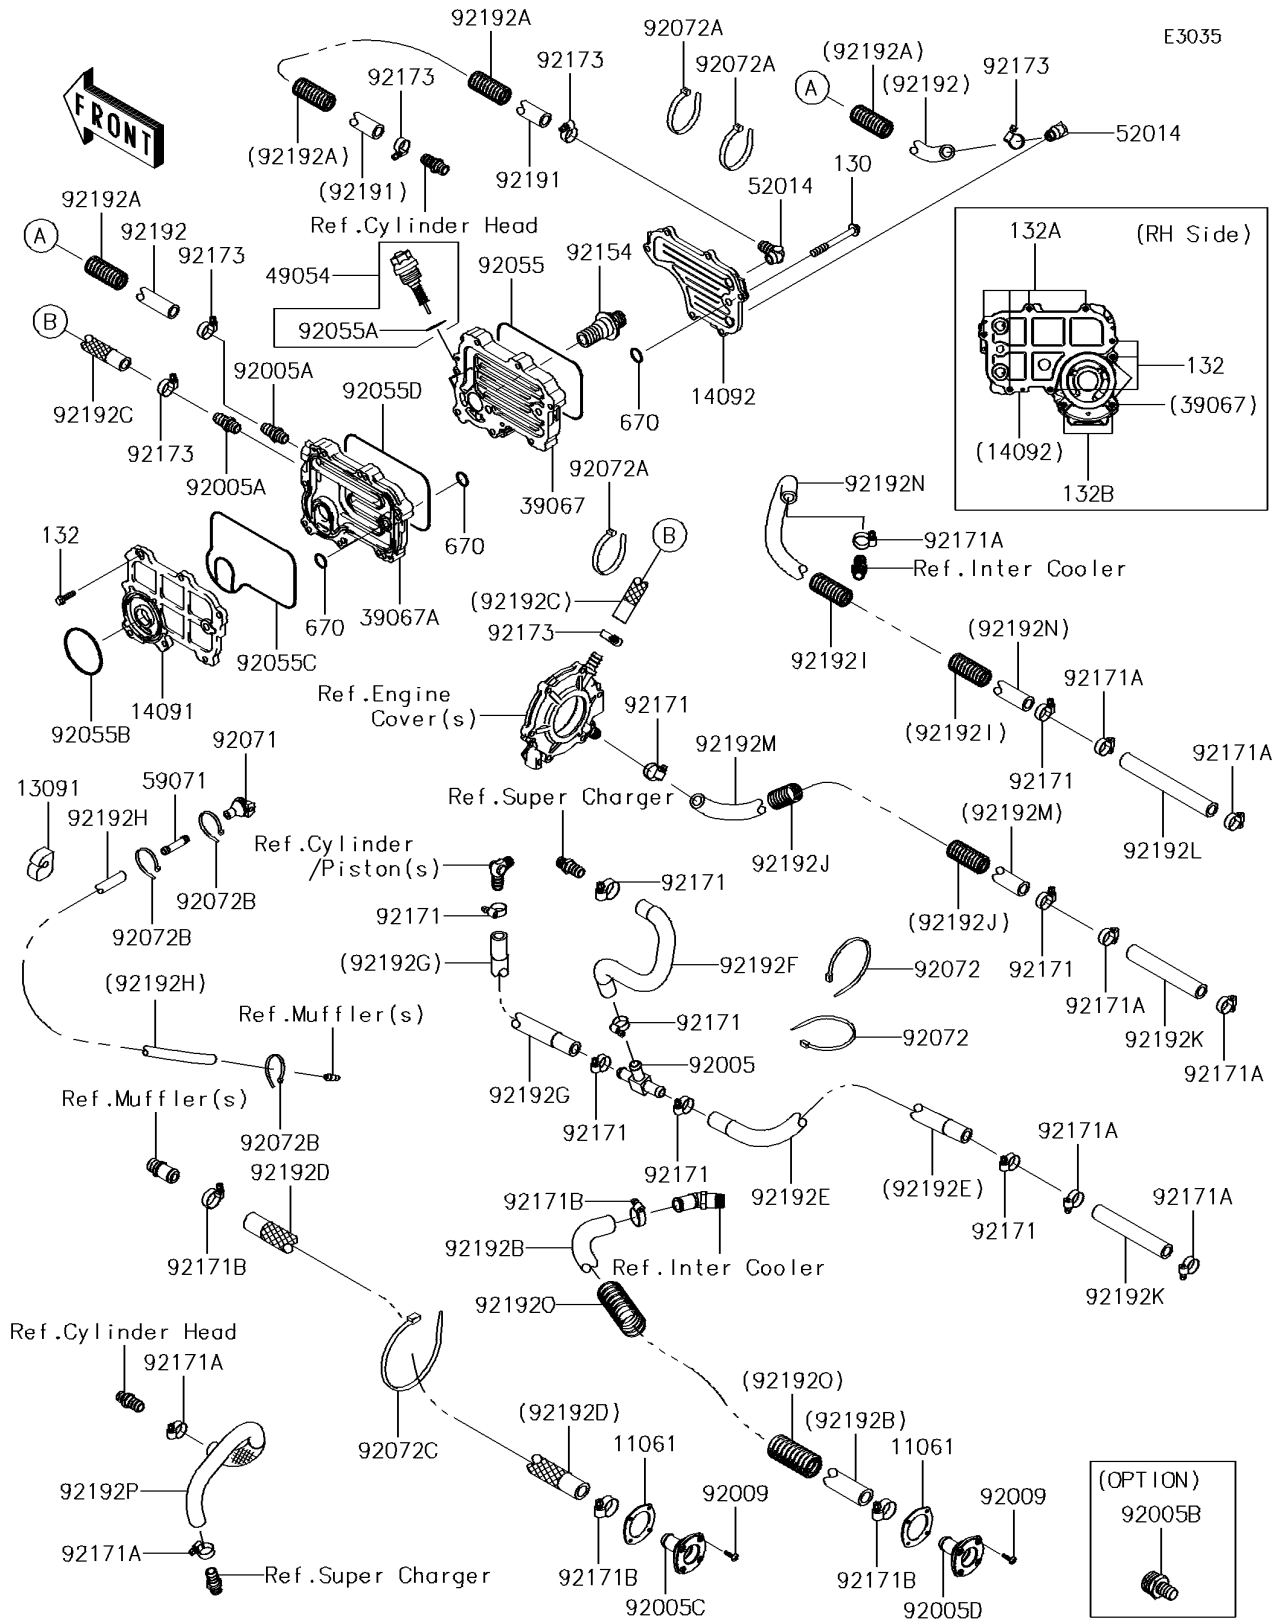

2015 JET SKI® ULTRA® 310X SE

PARTS DIAGRAM

Cooling

2015 JET SKI® ULTRA® 310X SE

PARTS LIST

Cooling

ITEM NAME

PART NUMBER

QUANTITY
