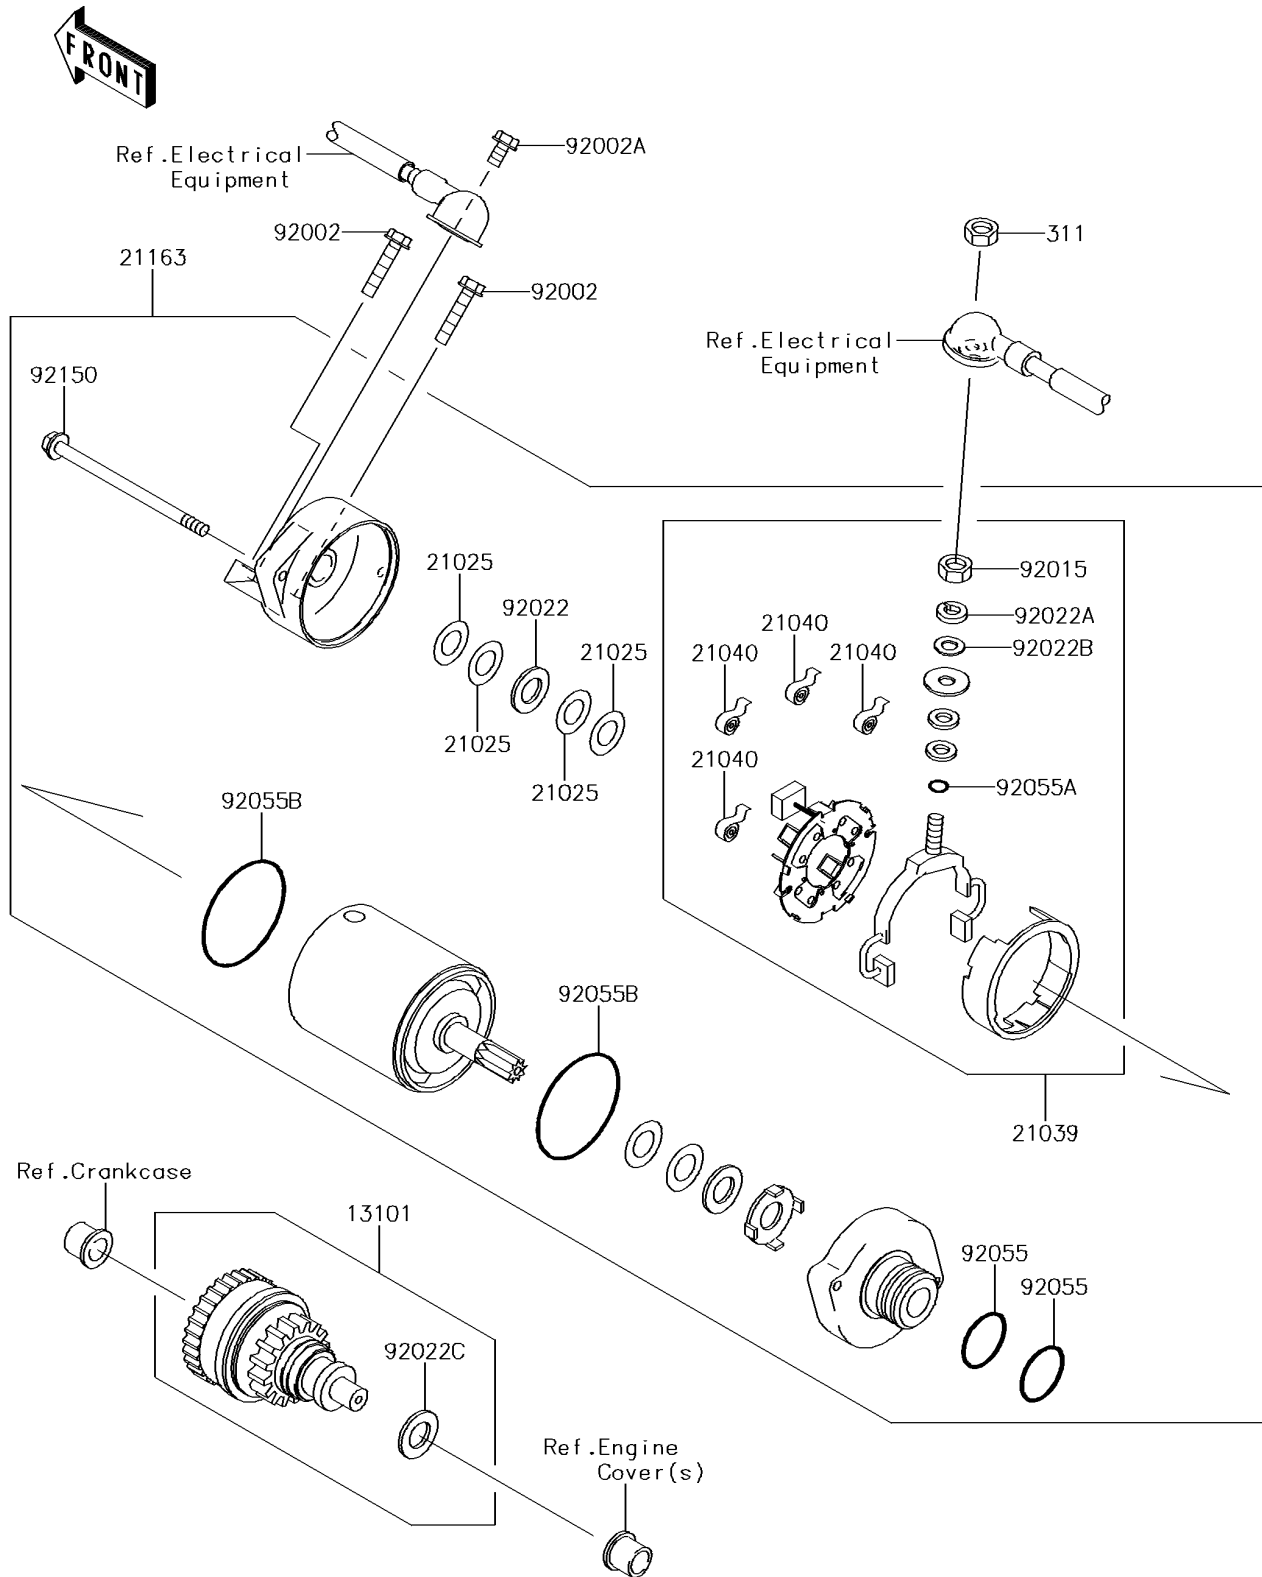

2017 JET SKI® ULTRA® 310X SE

PARTS DIAGRAM

Starter Motor

E1840

2017 JET SKI® ULTRA® 310X SE

PARTS LIST Starter Motor

ITEM NAME

PART NUMBER

QUANTITY
