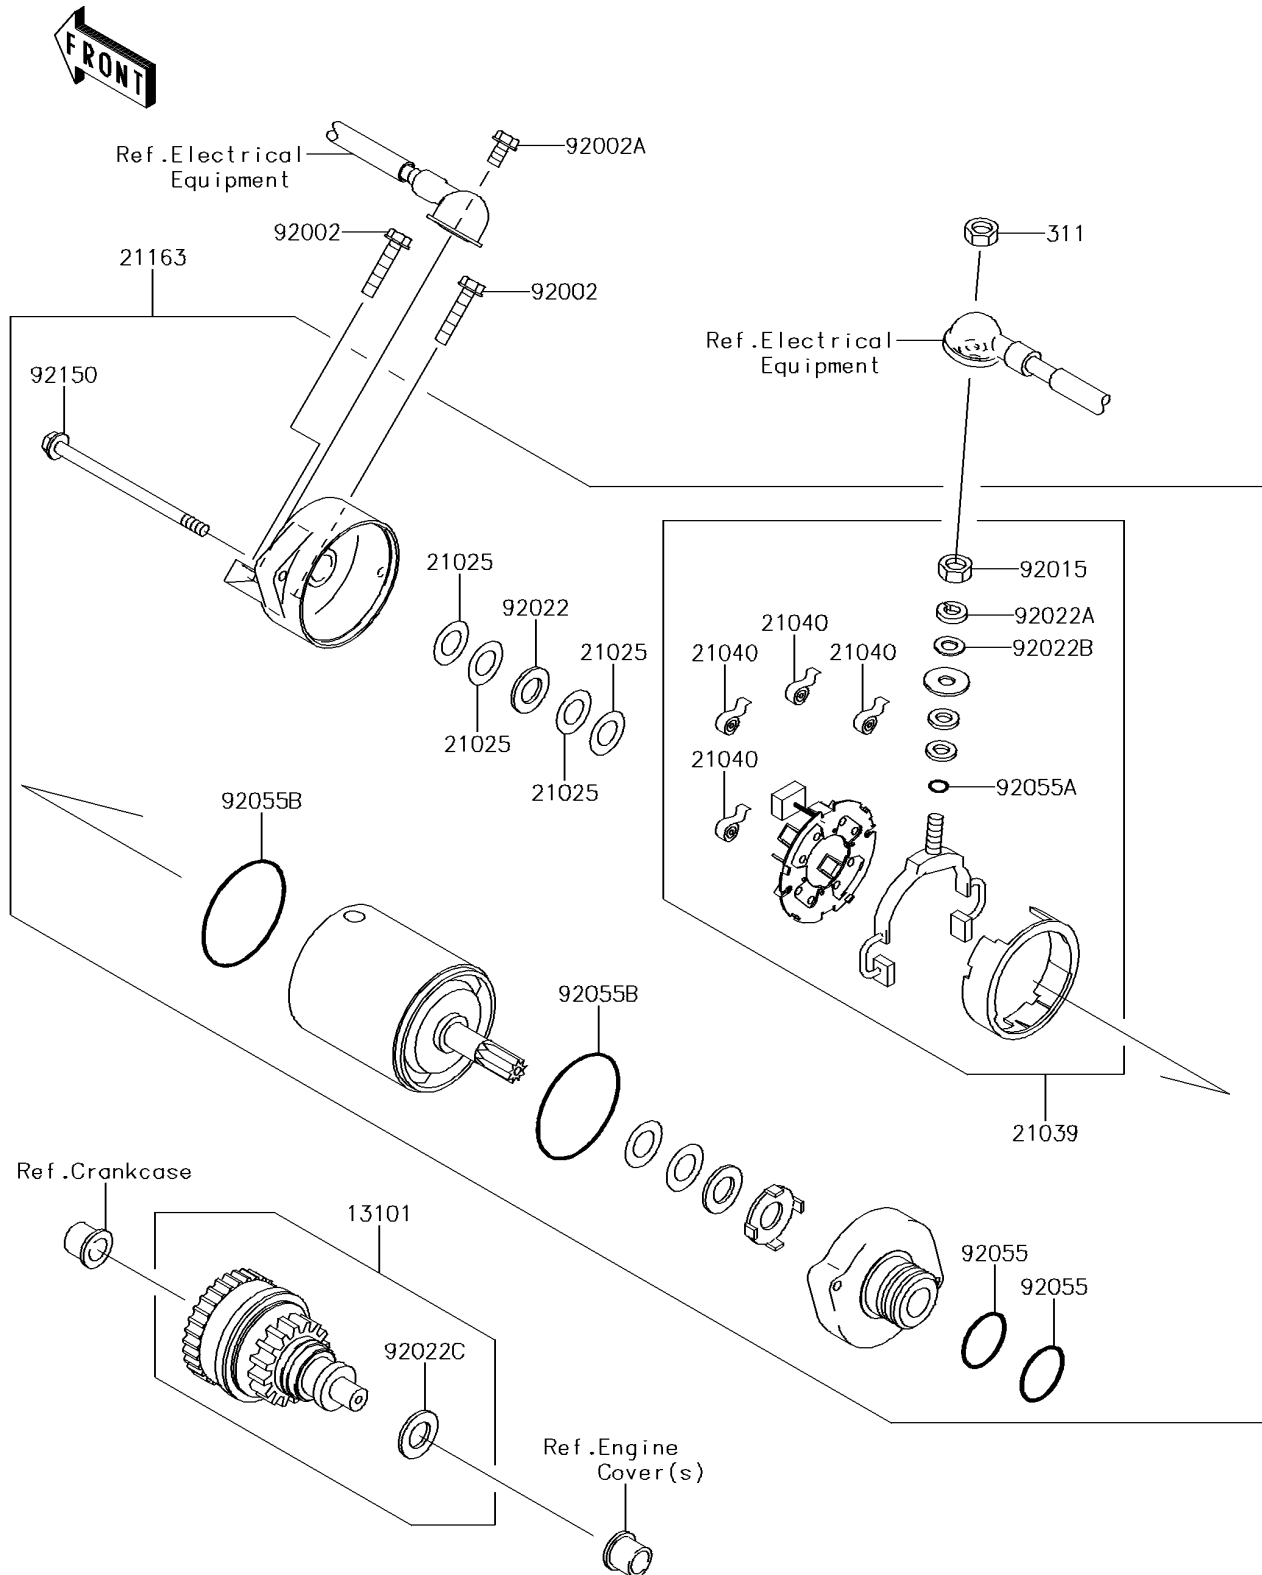

2016 JET SKI® ULTRA® 310X SE

PARTS DIAGRAM

Starter Motor

E1840

2016 JET SKI® ULTRA® 310X SE

PARTS LIST

Starter Motor

ITEM NAME	PART NUMBER	QUANTITY
GEAR-ASSY (Ref # 13101)	13101-3710	1
WASHER,9.1X18X0.2 (Ref # 21025)	21025-011	AR
BRUSH,CARBON (Ref # 21039)	21039-3703	1
SPRING-BRUSH (Ref # 21040)	21040-1055	4
STARTER-ELECTRIC (Ref # 21163)	21163-3721	1
NUT-HEX,6MM (Ref # 311)	311R0600	1
BOLT,6X25 (Ref # 92002)	92002-3714	2
BOLT,6X12 (Ref # 92002A)	92002-3763	1
NUT,6MM (Ref # 92015)	92015-3710	1
WASHER,9.1X18X0.8 (Ref # 92022)	92022-1132	1
WASHER,6MM (Ref # 92022A)	92022-3711	1
WASHER,6MM (Ref # 92022B)	92022-3713	1
WASHER,12X24X1.0 (Ref # 92022C)	92022-3731	1
RING-O (Ref # 92055)	92055-1276	2
RING-O,4.5X2.0 (Ref # 92055A)	92055-1370	1
RING-O,STARTER MOTOR (Ref # 92055B)	92055-1381	2
BOLT (Ref # 92150)	92150-3772	2