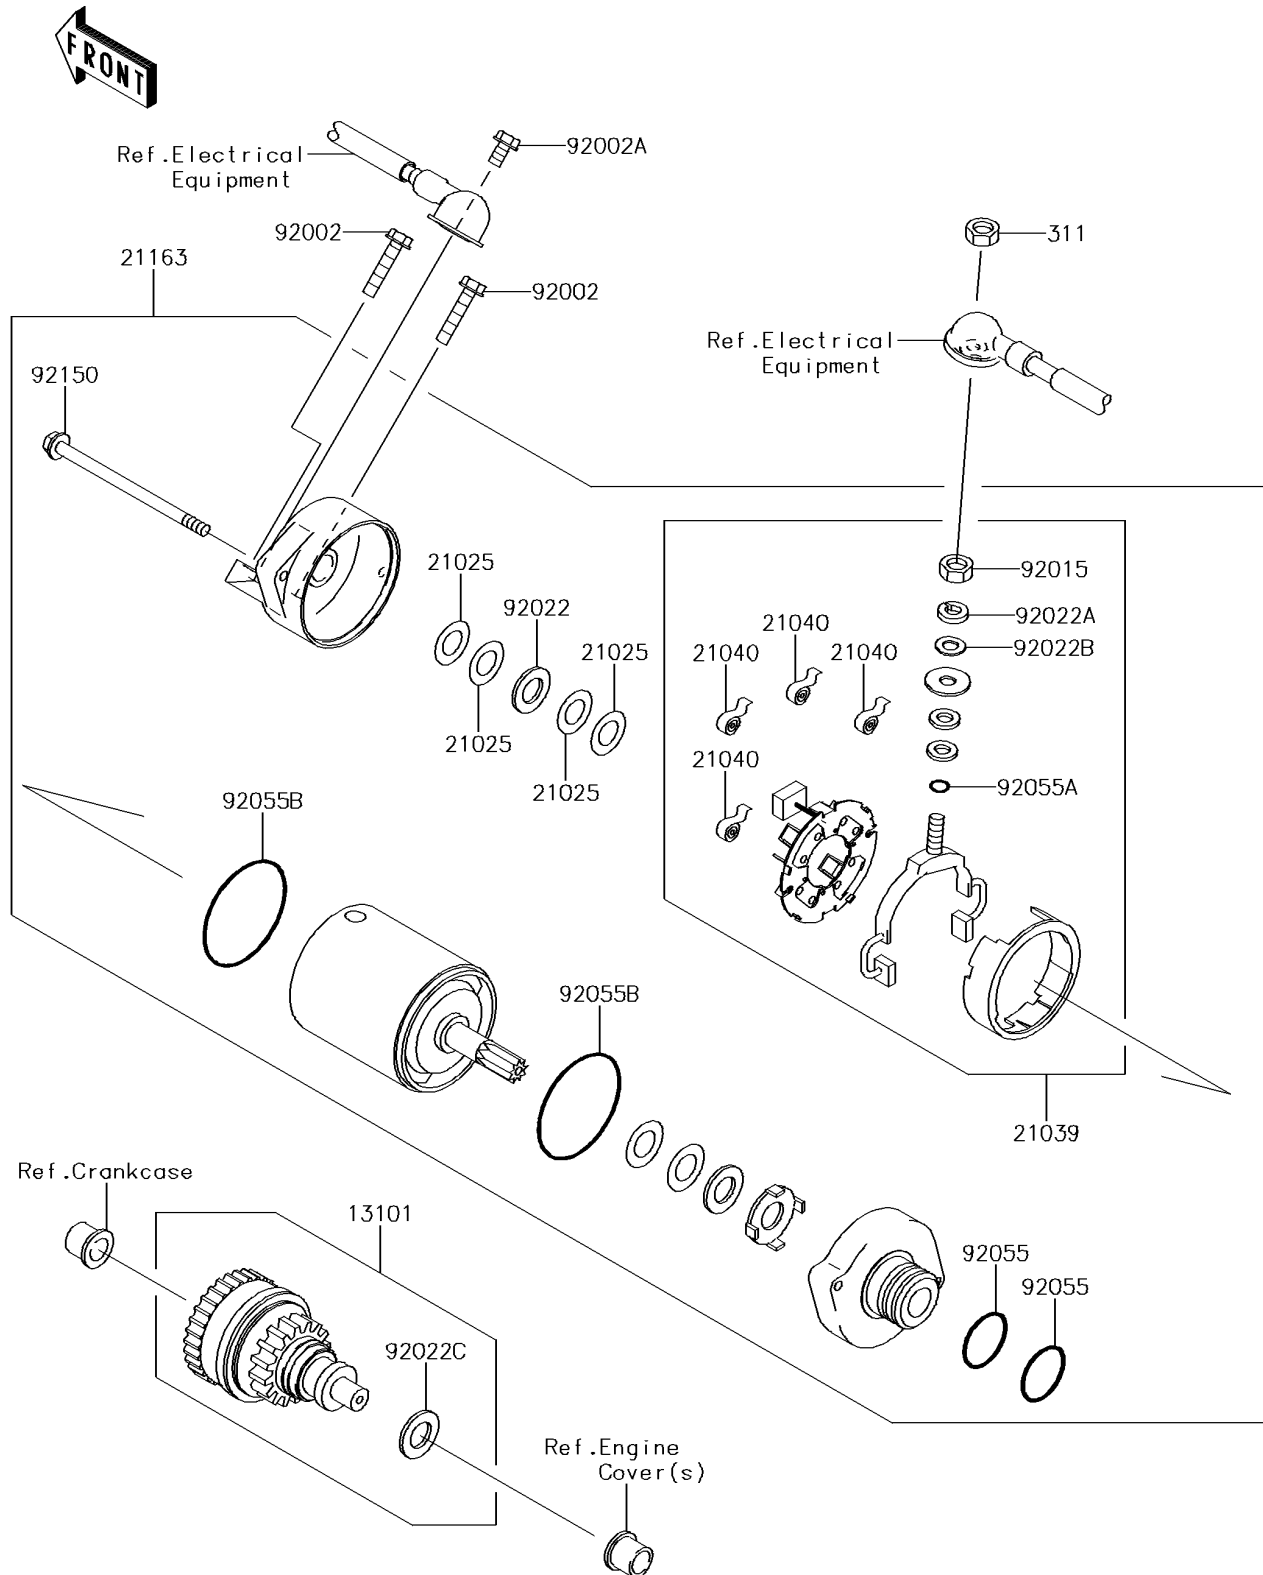

2016 JET SKI® ULTRA® 310X SE

PARTS DIAGRAM

Starter Motor

E1840

2016 JET SKI® ULTRA® 310X SE

PARTS LIST

Starter Motor

ITEM NAME

PART NUMBER

QUANTITY
