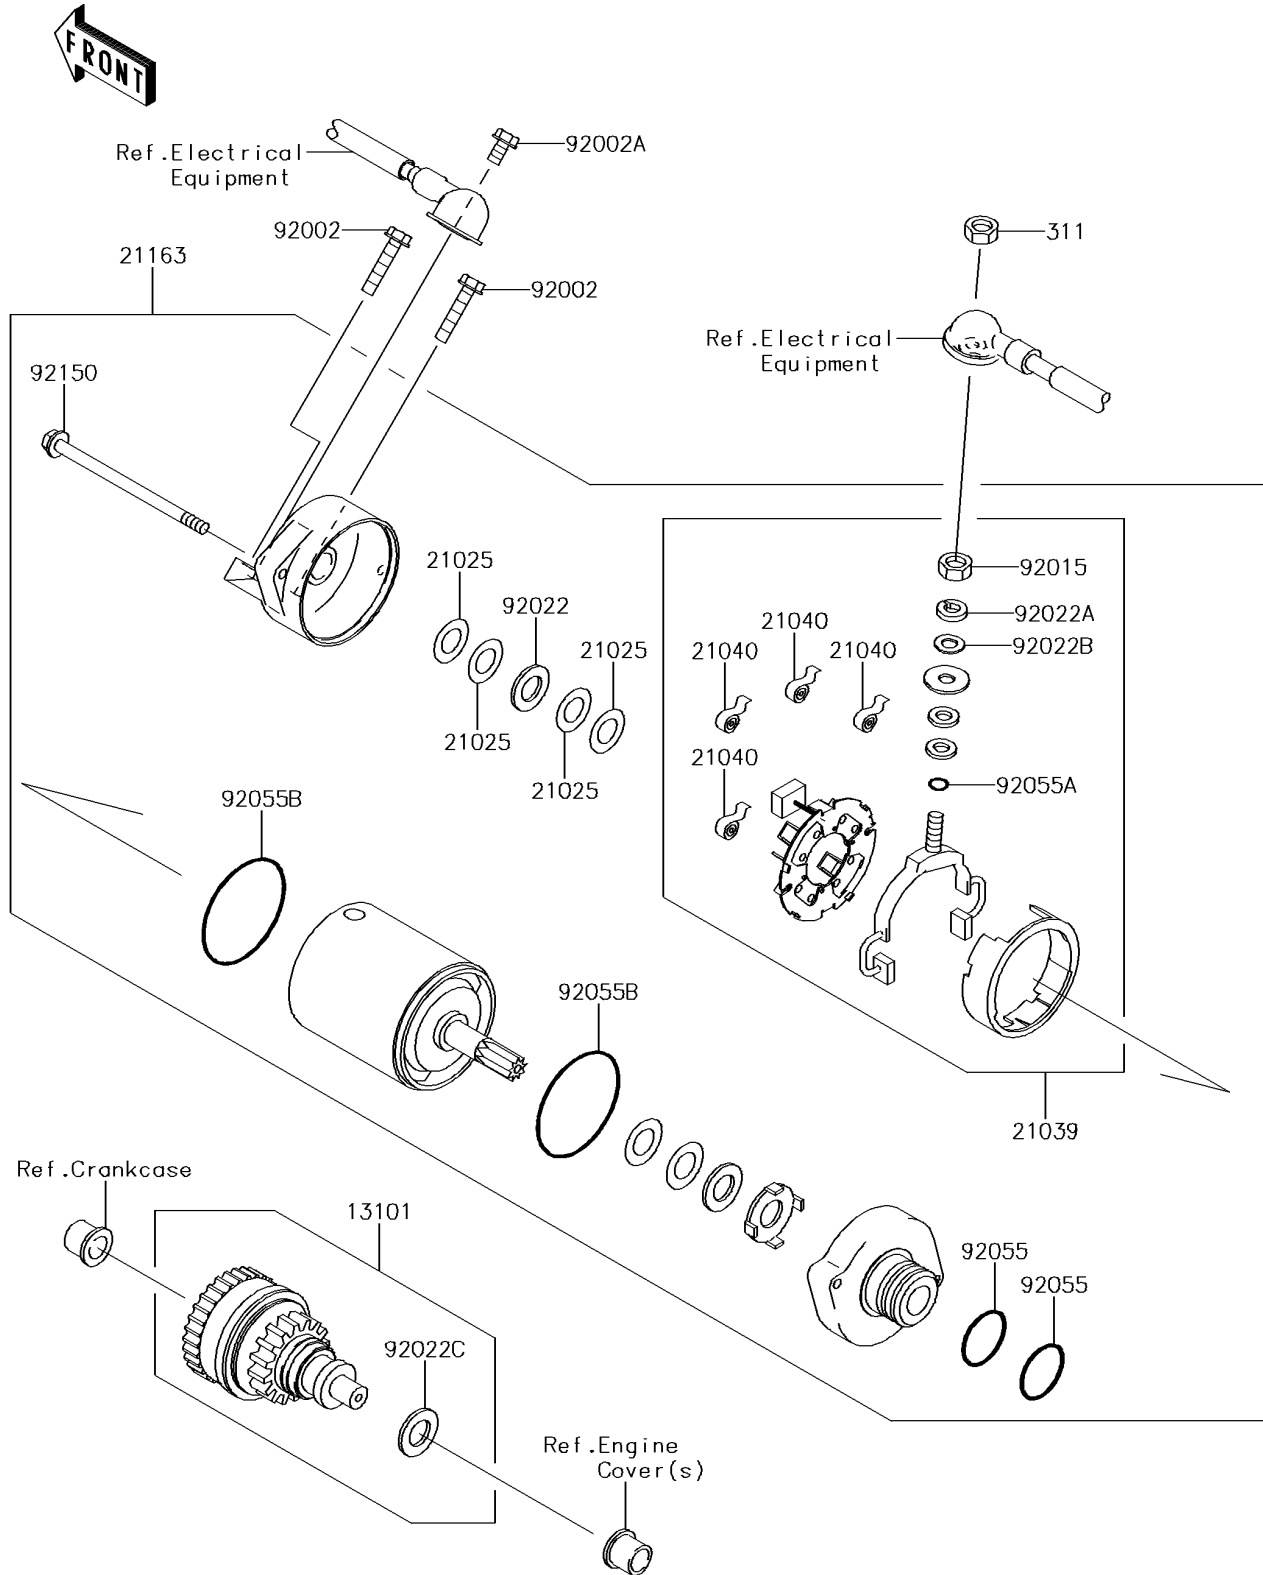

2015 JET SKI® ULTRA® 310X SE

PARTS DIAGRAM

Starter Motor

E1840

2015 JET SKI® ULTRA® 310X SE

PARTS LIST

Starter Motor

ITEM NAME

PART NUMBER

QUANTITY
