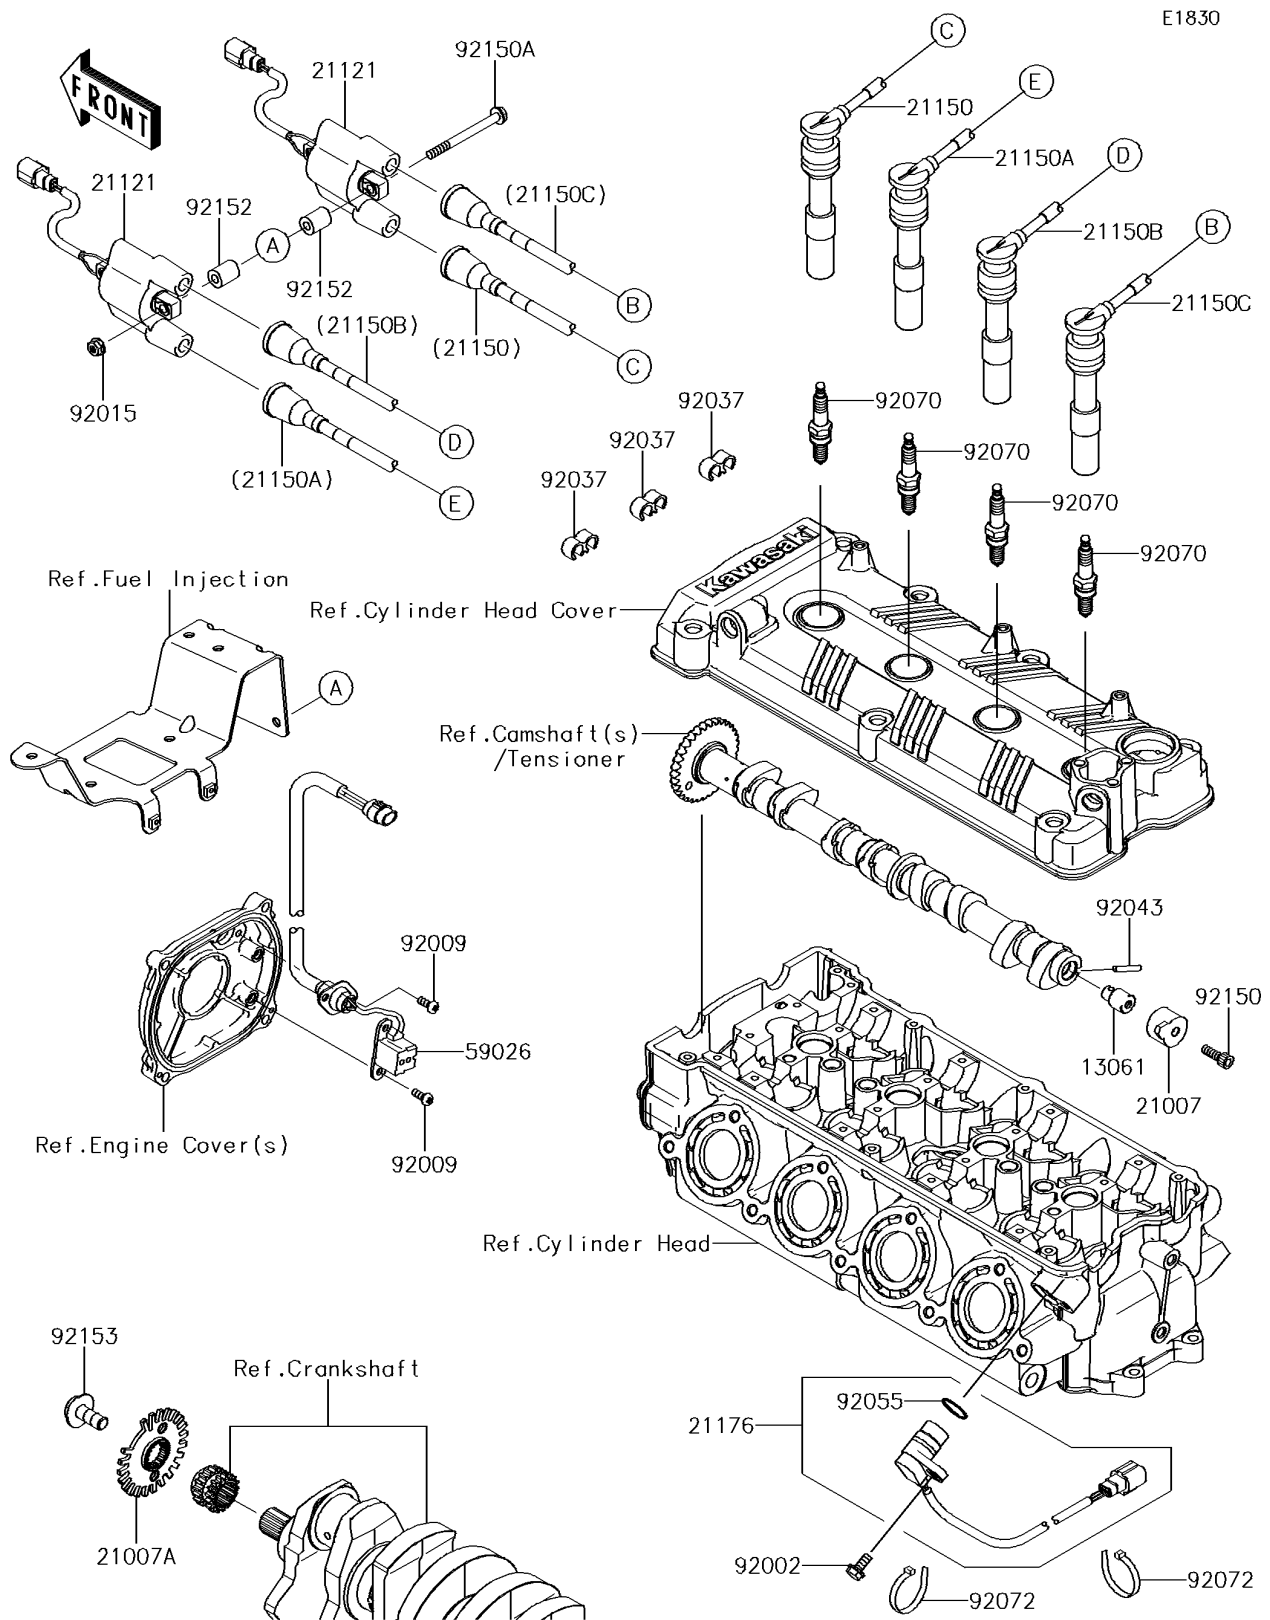

2017 JET SKI® ULTRA® 310X SE

PARTS DIAGRAM

Ignition System

2017 JET SKI® ULTRA® 310X SE

PARTS LIST Ignition System

ITEM NAME	PART NUMBER	QUANTITY
-----------	-------------	----------
