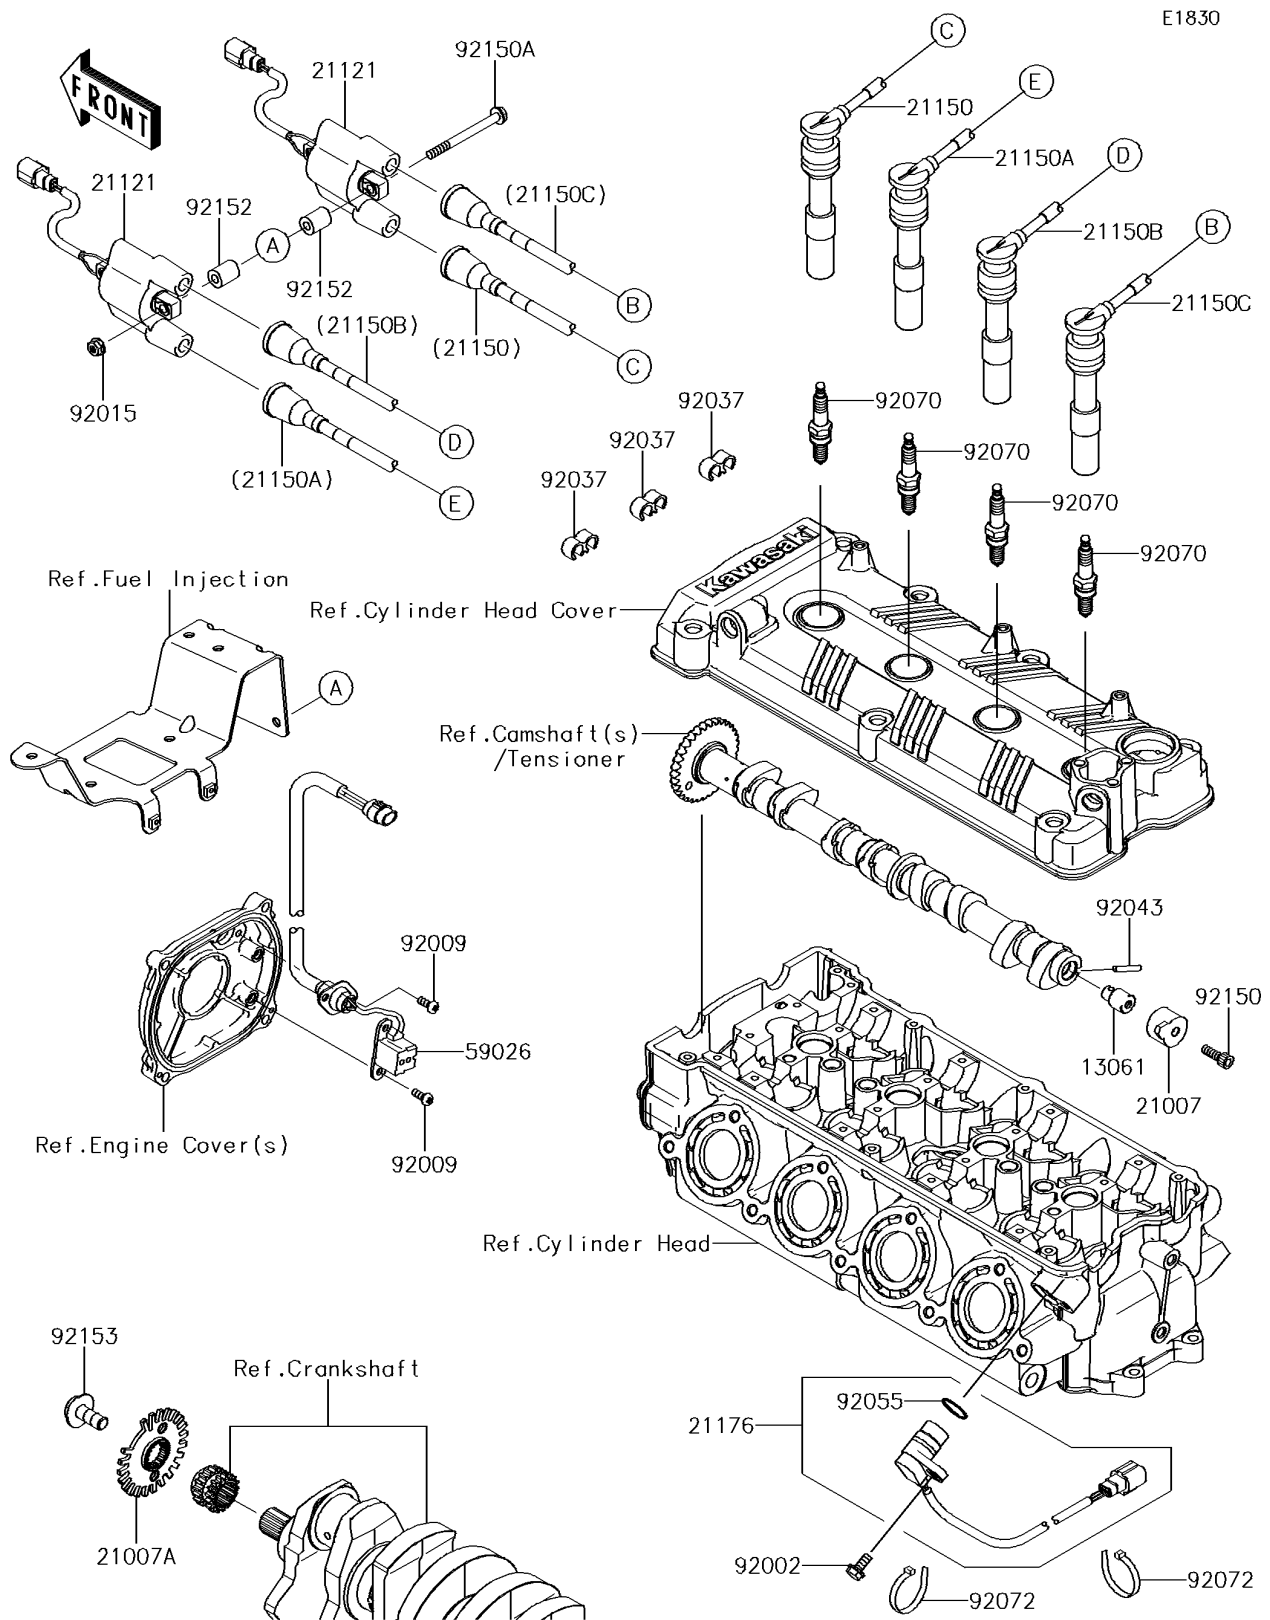

2014 JET SKI® ULTRA® 310X SE

PARTS DIAGRAM

Ignition System

2014 JET SKI® ULTRA® 310X SE

PARTS LIST Ignition System

ITEM NAME	PART NUMBER	QUANTITY
-----------	-------------	----------
