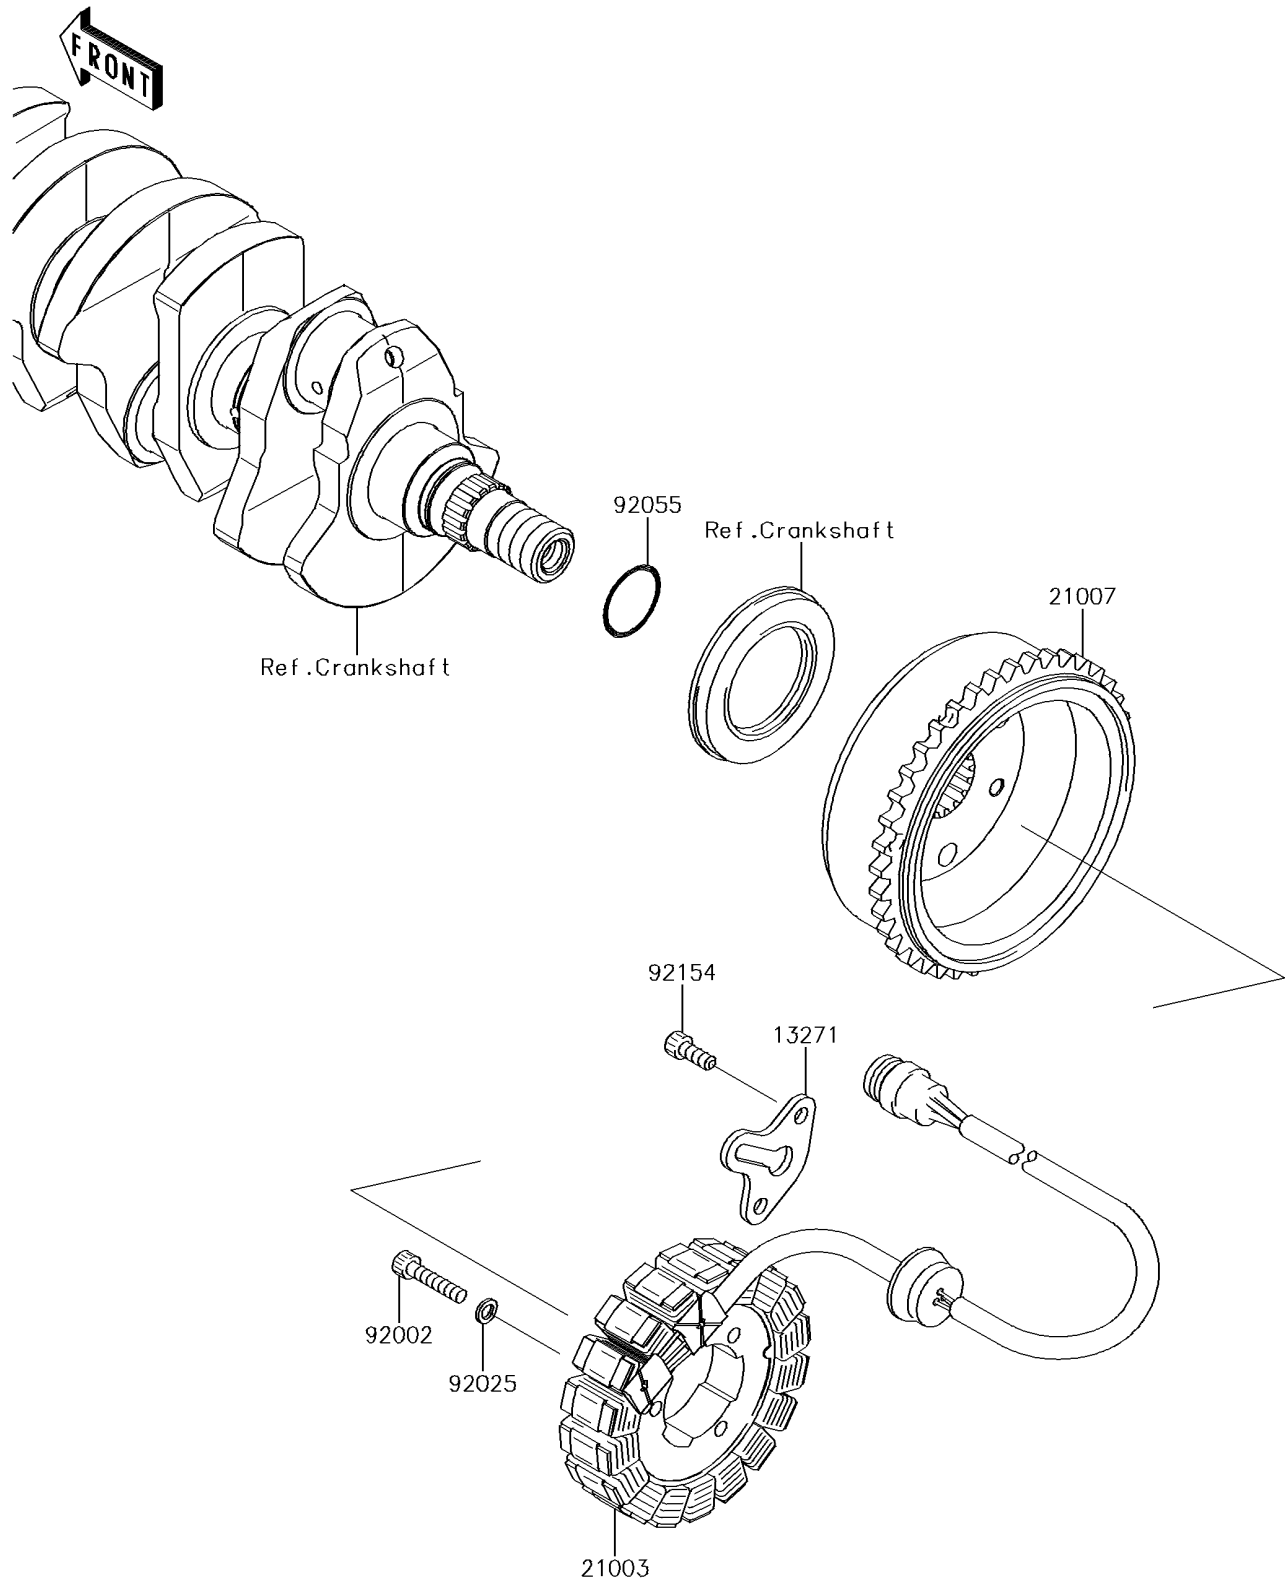

2017 JET SKI® ULTRA® 310X SE

PARTS DIAGRAM

Generator

E1810

2017 JET SKI® ULTRA® 310X SE

PARTS LIST

Generator

ITEM NAME

PART NUMBER

QUANTITY
