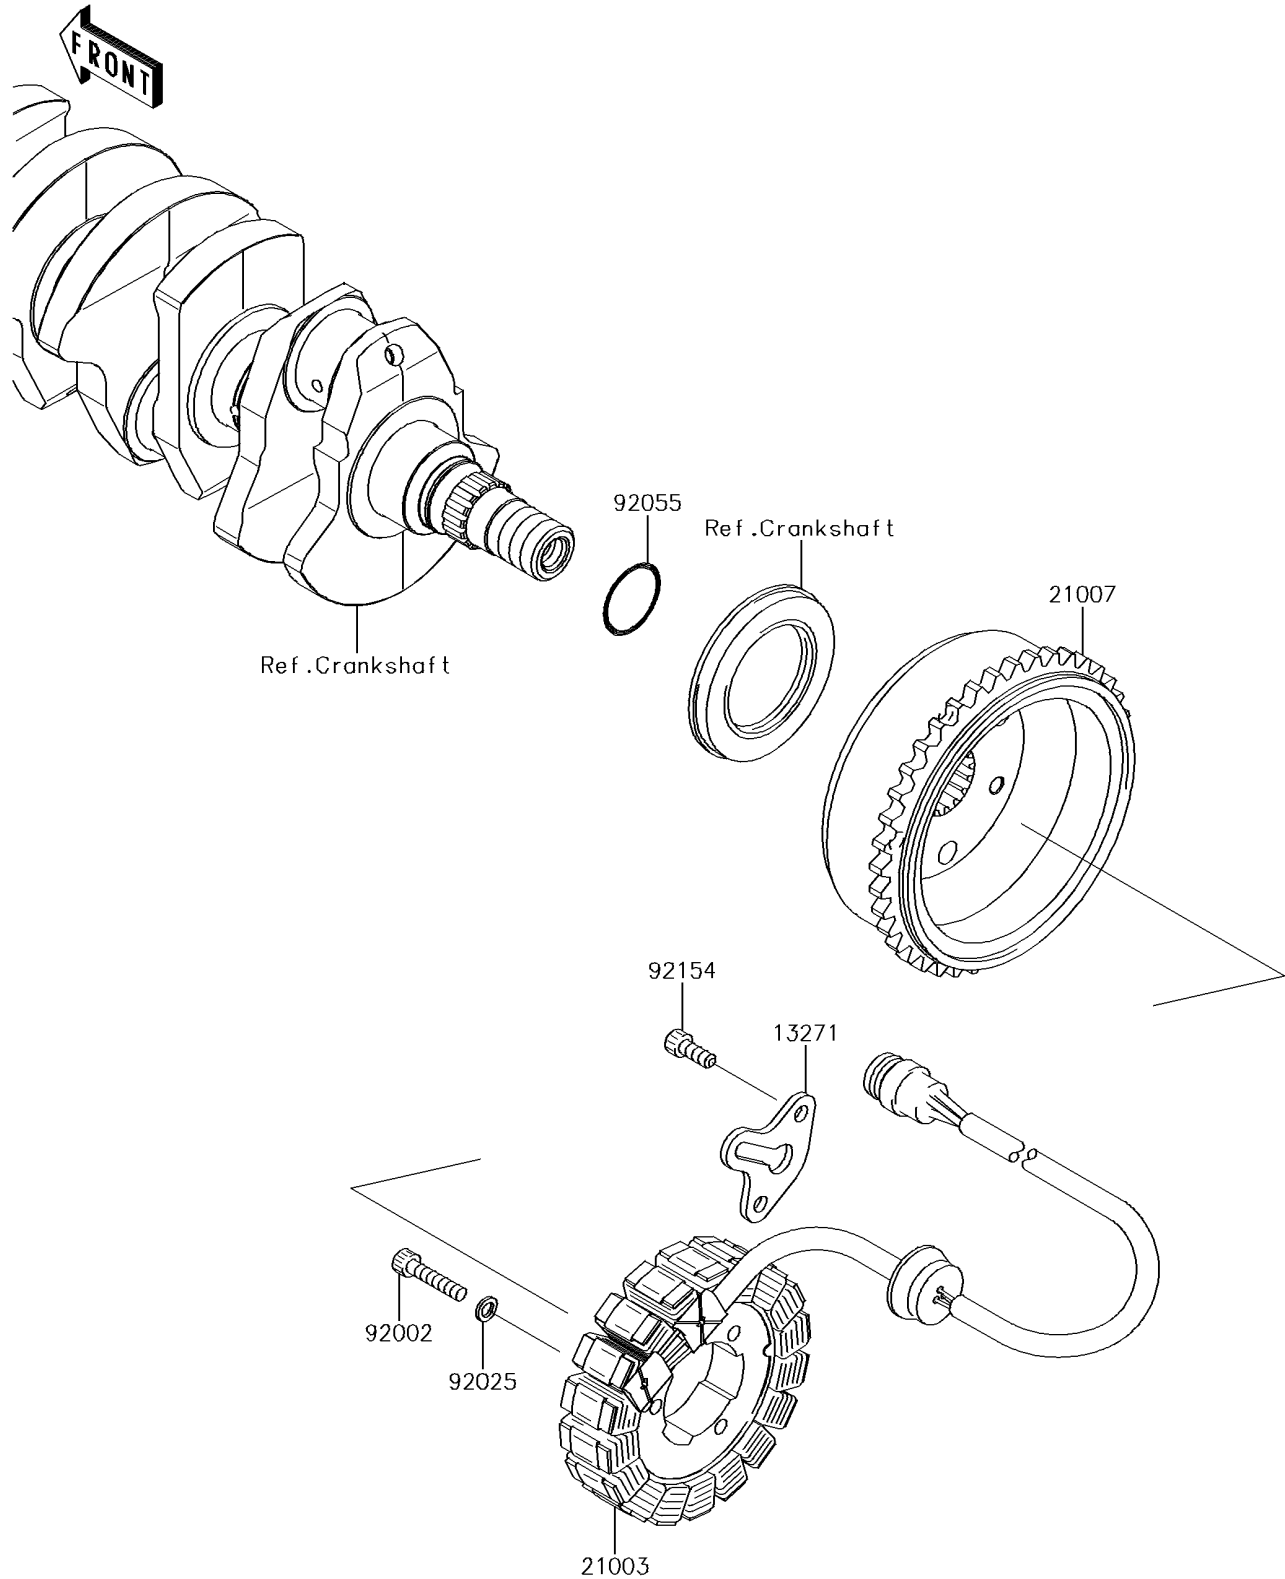

2016 JET SKI® ULTRA® 310X SE

PARTS DIAGRAM

Generator

E1810

2016 JET SKI® ULTRA® 310X SE

PARTS LIST

Generator

ITEM NAME

PART NUMBER

QUANTITY
