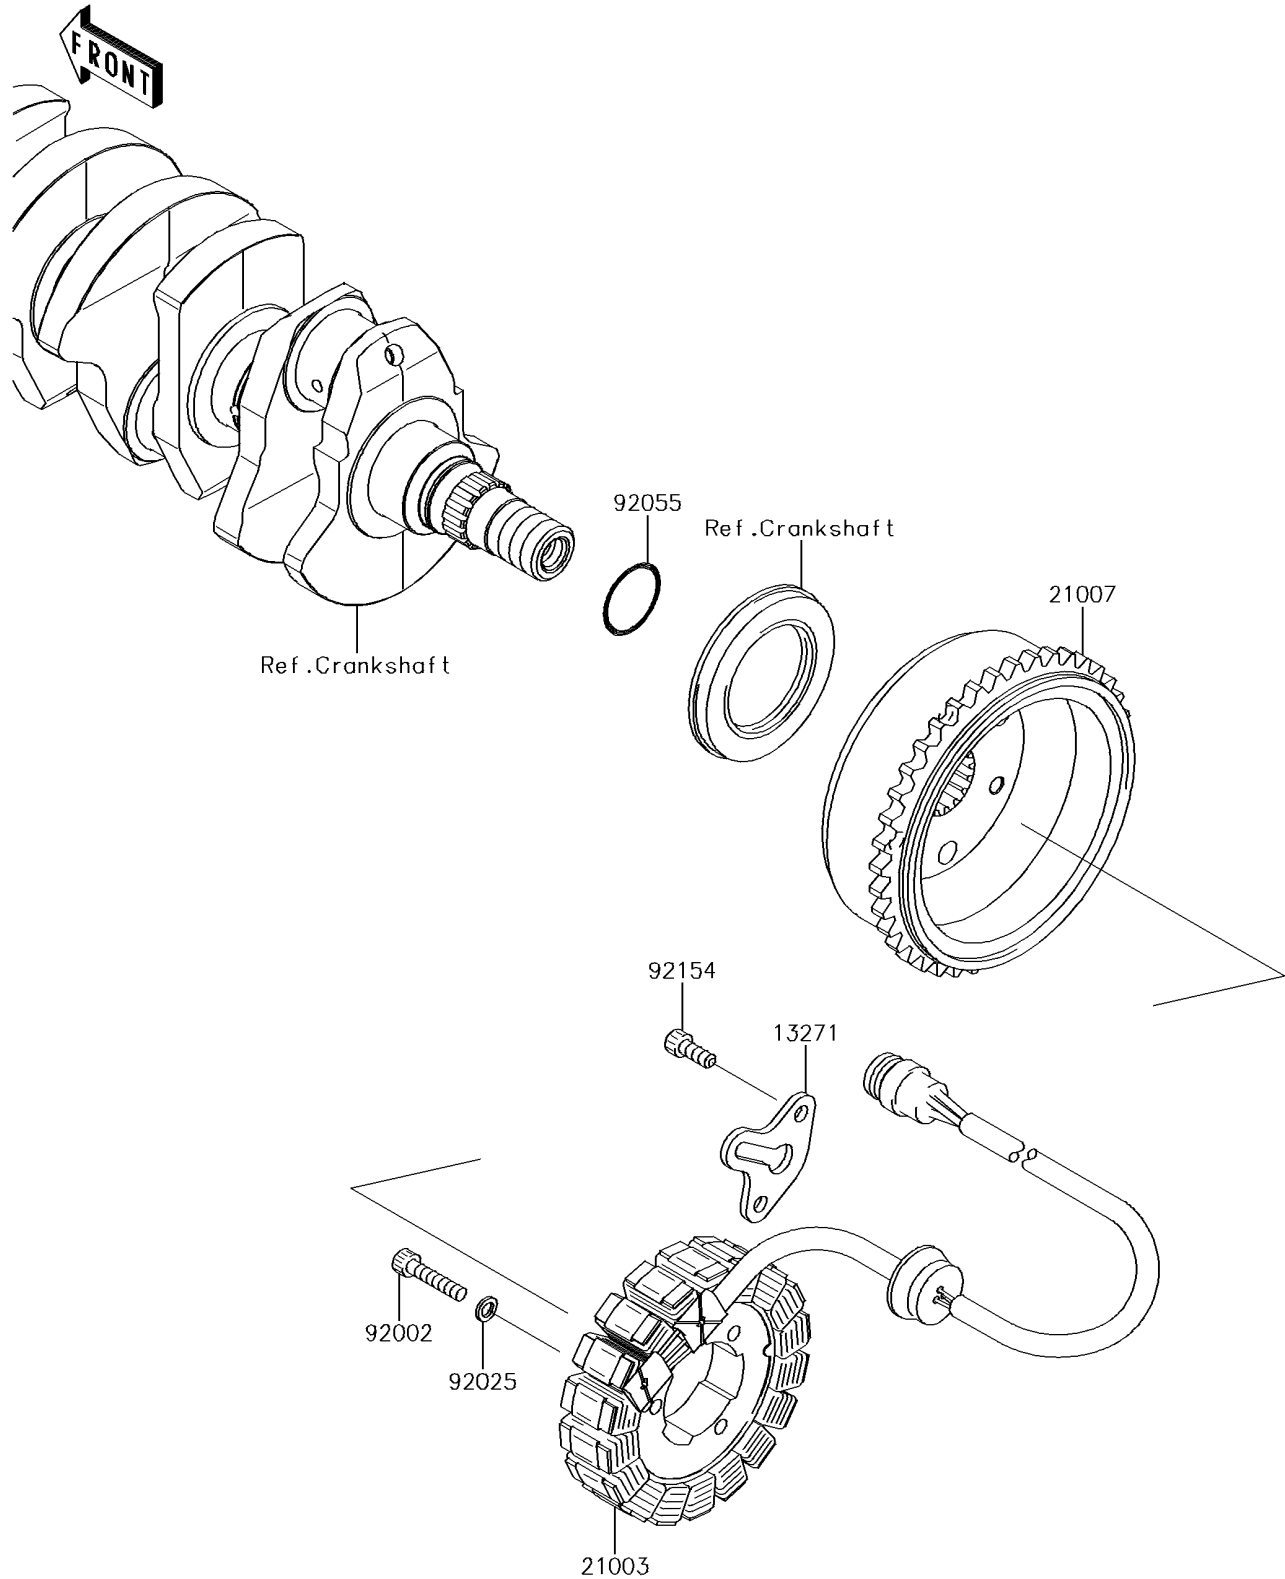

## PARTS DIAGRAM

### Generator

E1810

## PARTS LIST

### Generator

ITEM NAME	PART NUMBER	QUANTITY
PLATE (Ref # 13271)	13271-3847	1
STATOR (Ref # 21003)	21003-3747	1
ROTOR (Ref # 21007)	21007-3748	1
BOLT,6X28 (Ref # 92002)	92002-1537	3
SHIM,T=1.4 (Ref # 92025)	92025-1502	3
RING-O,27.7X2.4 (Ref # 92055)	92055-1619	1
BOLT,SOCKET,6X16 (Ref # 92154)	92154-3714	2