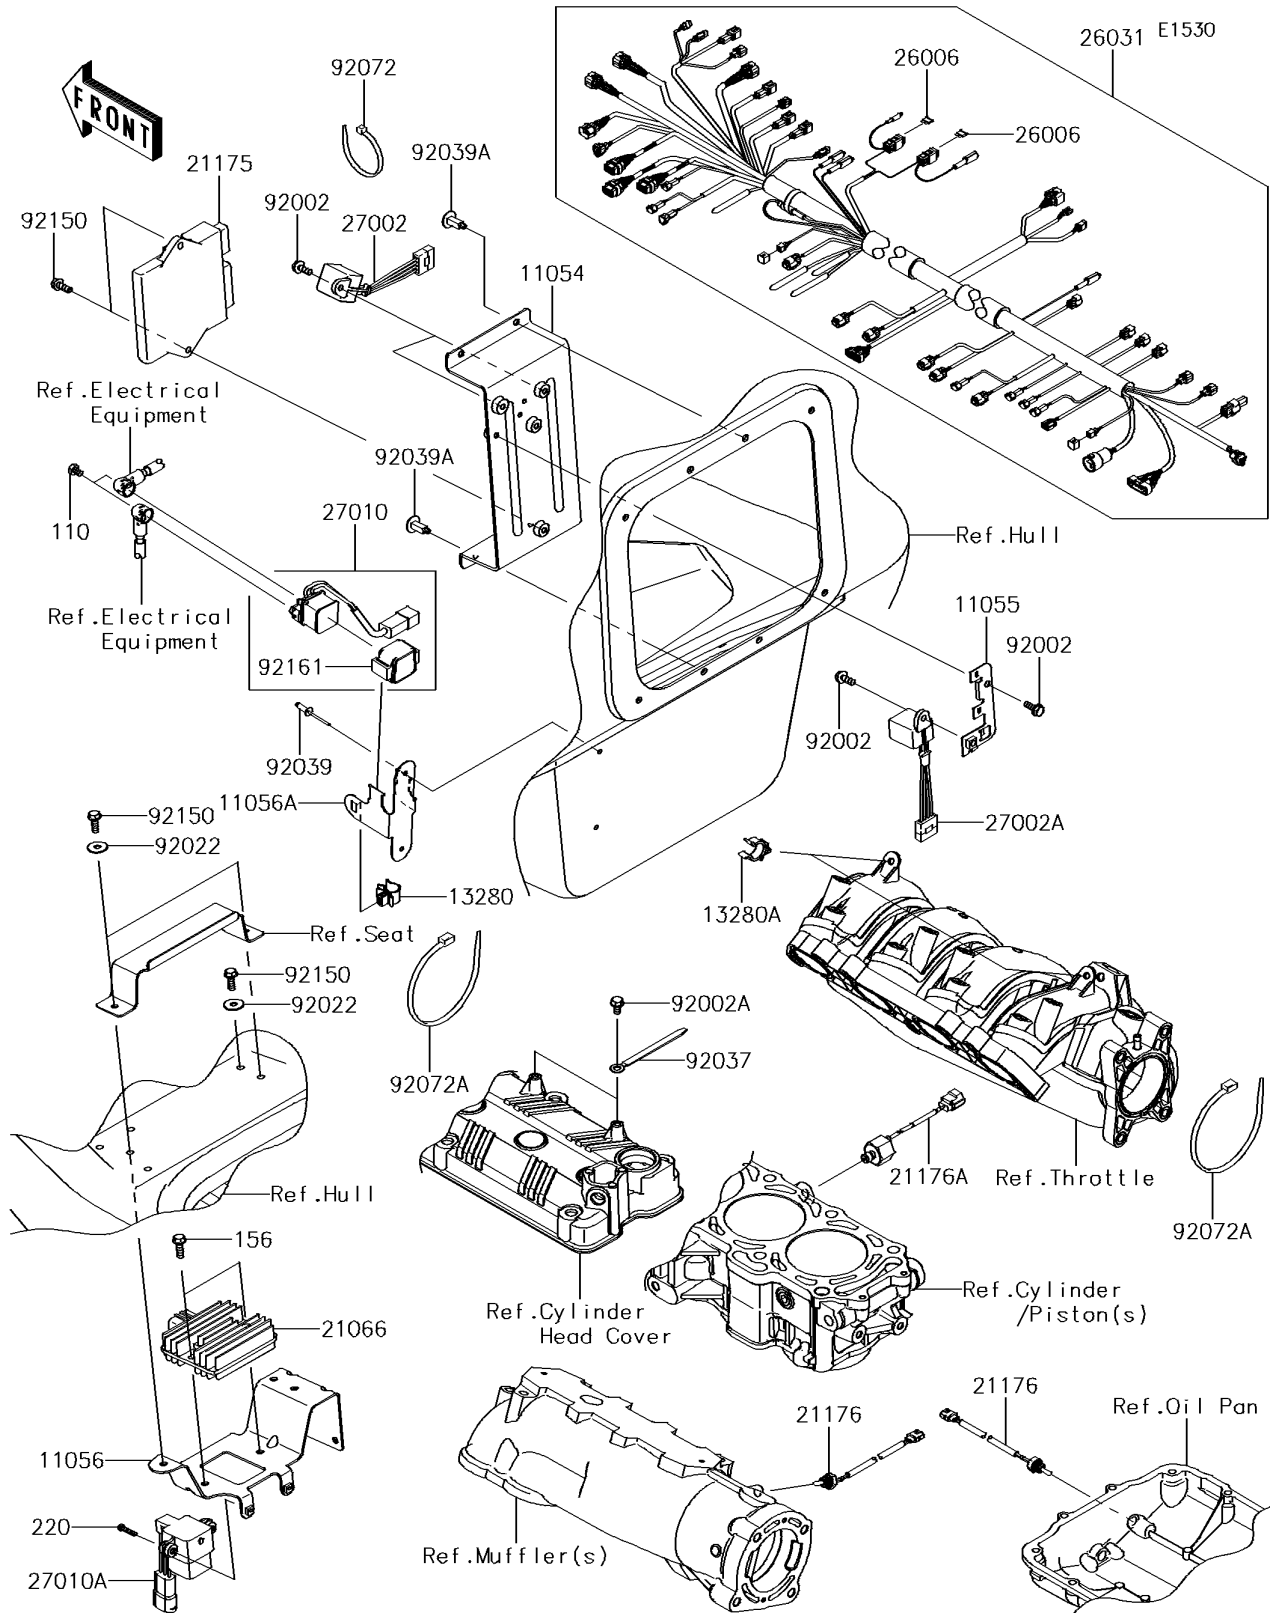

2016 JET SKI® ULTRA® 310X SE

PARTS DIAGRAM

Fuel Injection

2016 JET SKI® ULTRA® 310X SE

PARTS LIST Fuel Injection

ITEM NAME	PART NUMBER	QUANTITY
-----------	-------------	----------
