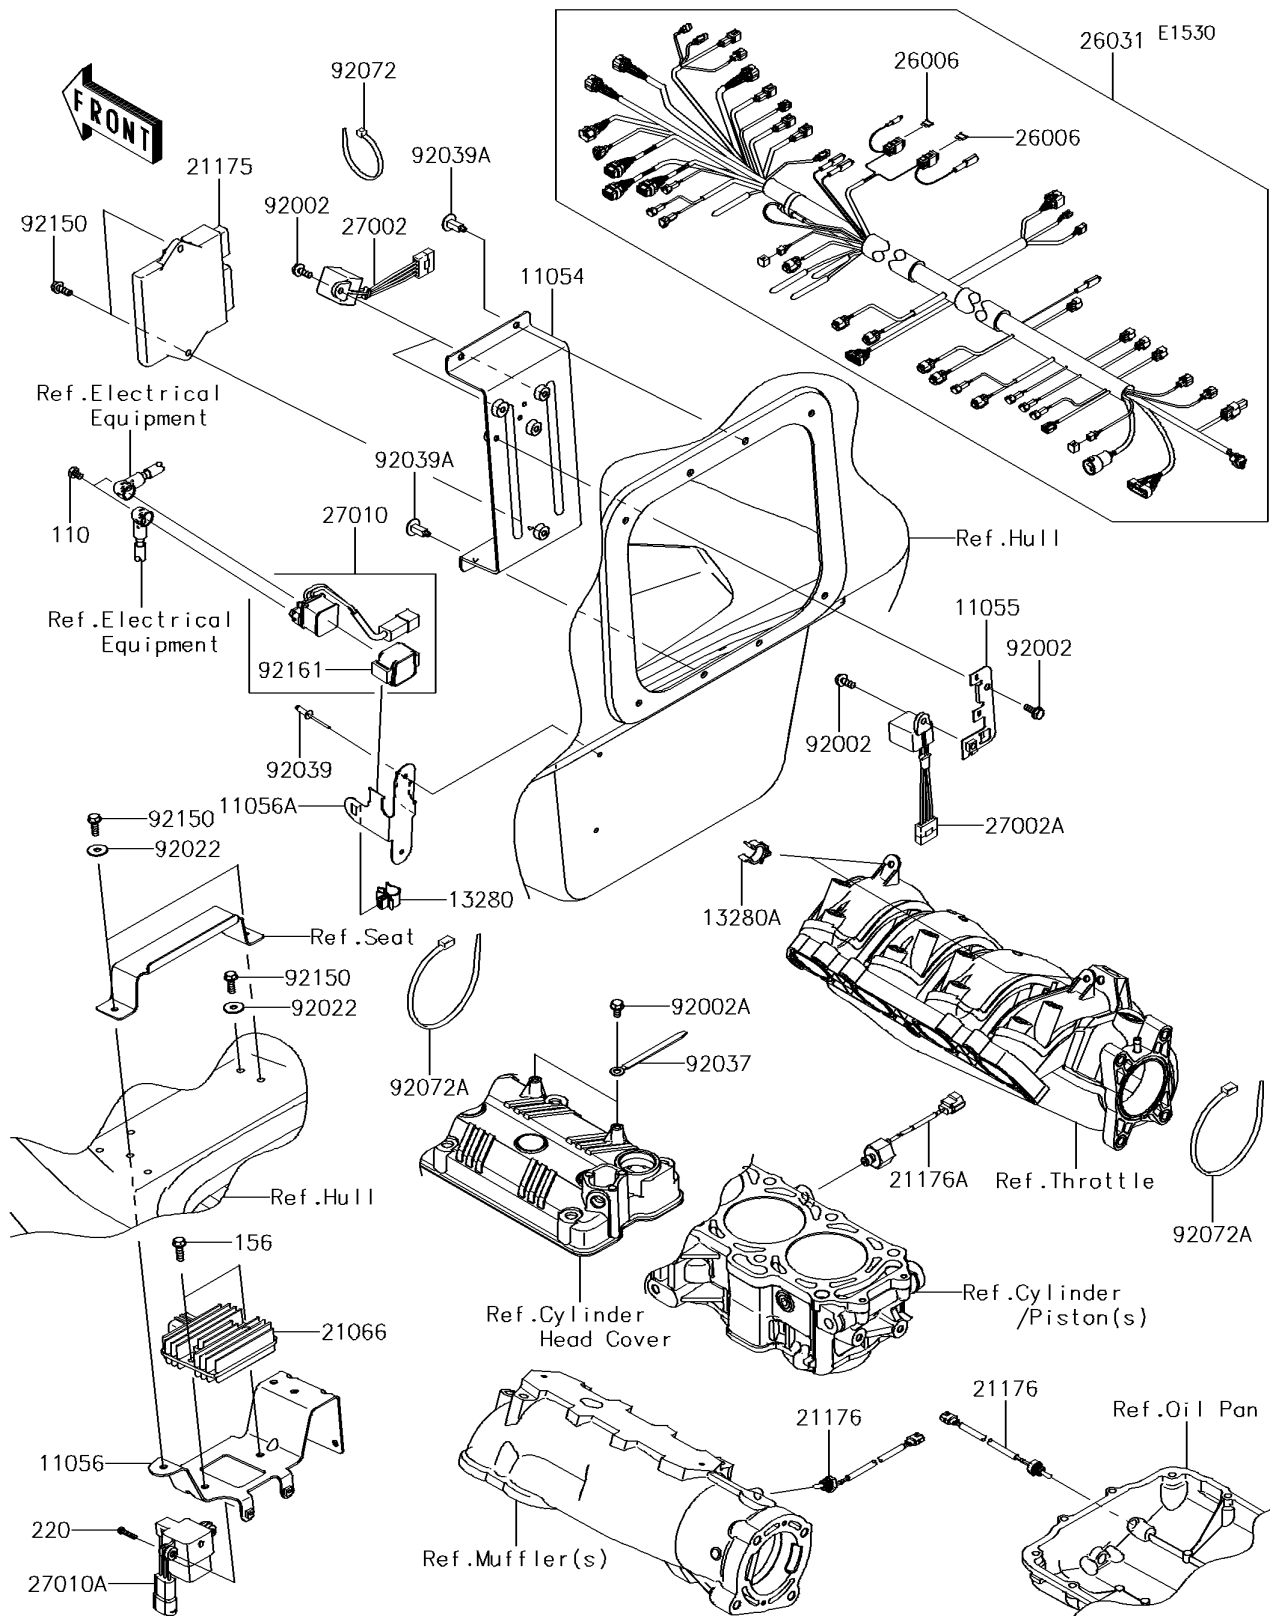

2014 JET SKI® ULTRA® 310X SE

PARTS DIAGRAM

Fuel Injection

2014 JET SKI® ULTRA® 310X SE

PARTS LIST Fuel Injection

ITEM NAME	PART NUMBER	QUANTITY
-----------	-------------	----------
