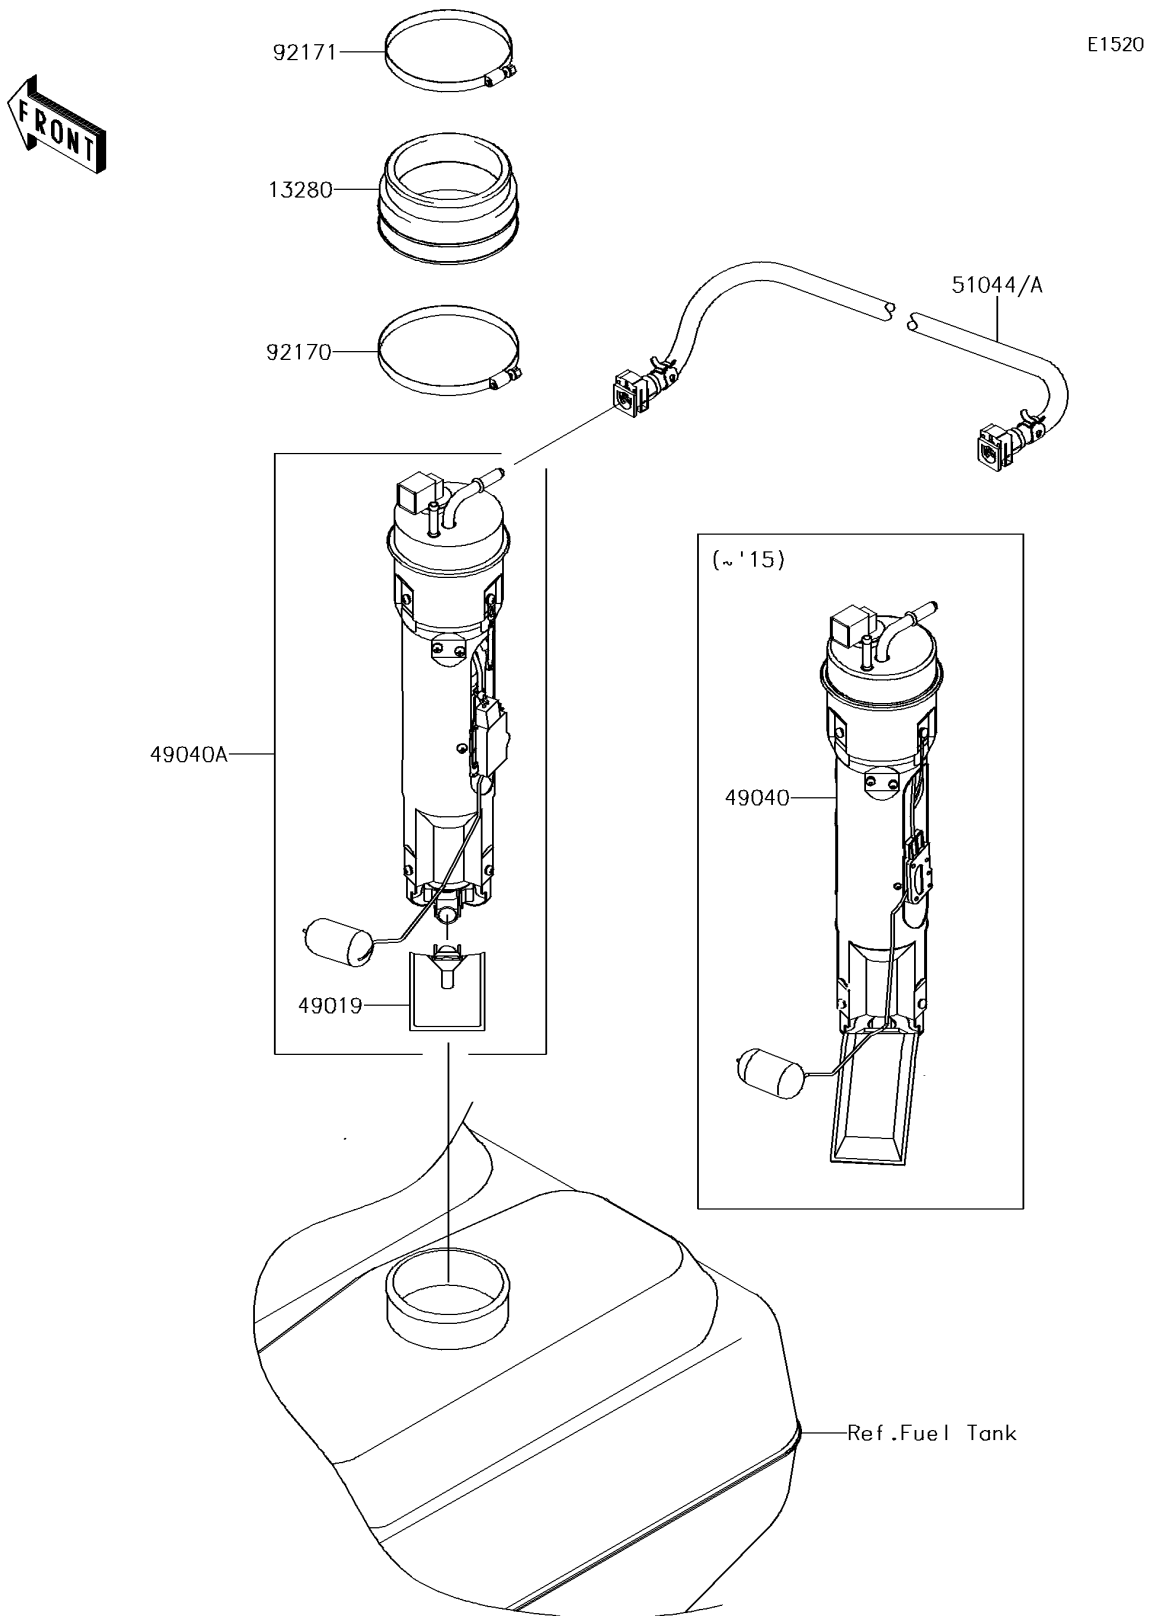

2015 JET SKI® ULTRA® 310X SE

PARTS DIAGRAM

Fuel Pump

2015 JET SKI® ULTRA® 310X SE

PARTS LIST

Fuel Pump

ITEM NAME	PART NUMBER	QUANTITY
-----------	-------------	----------
