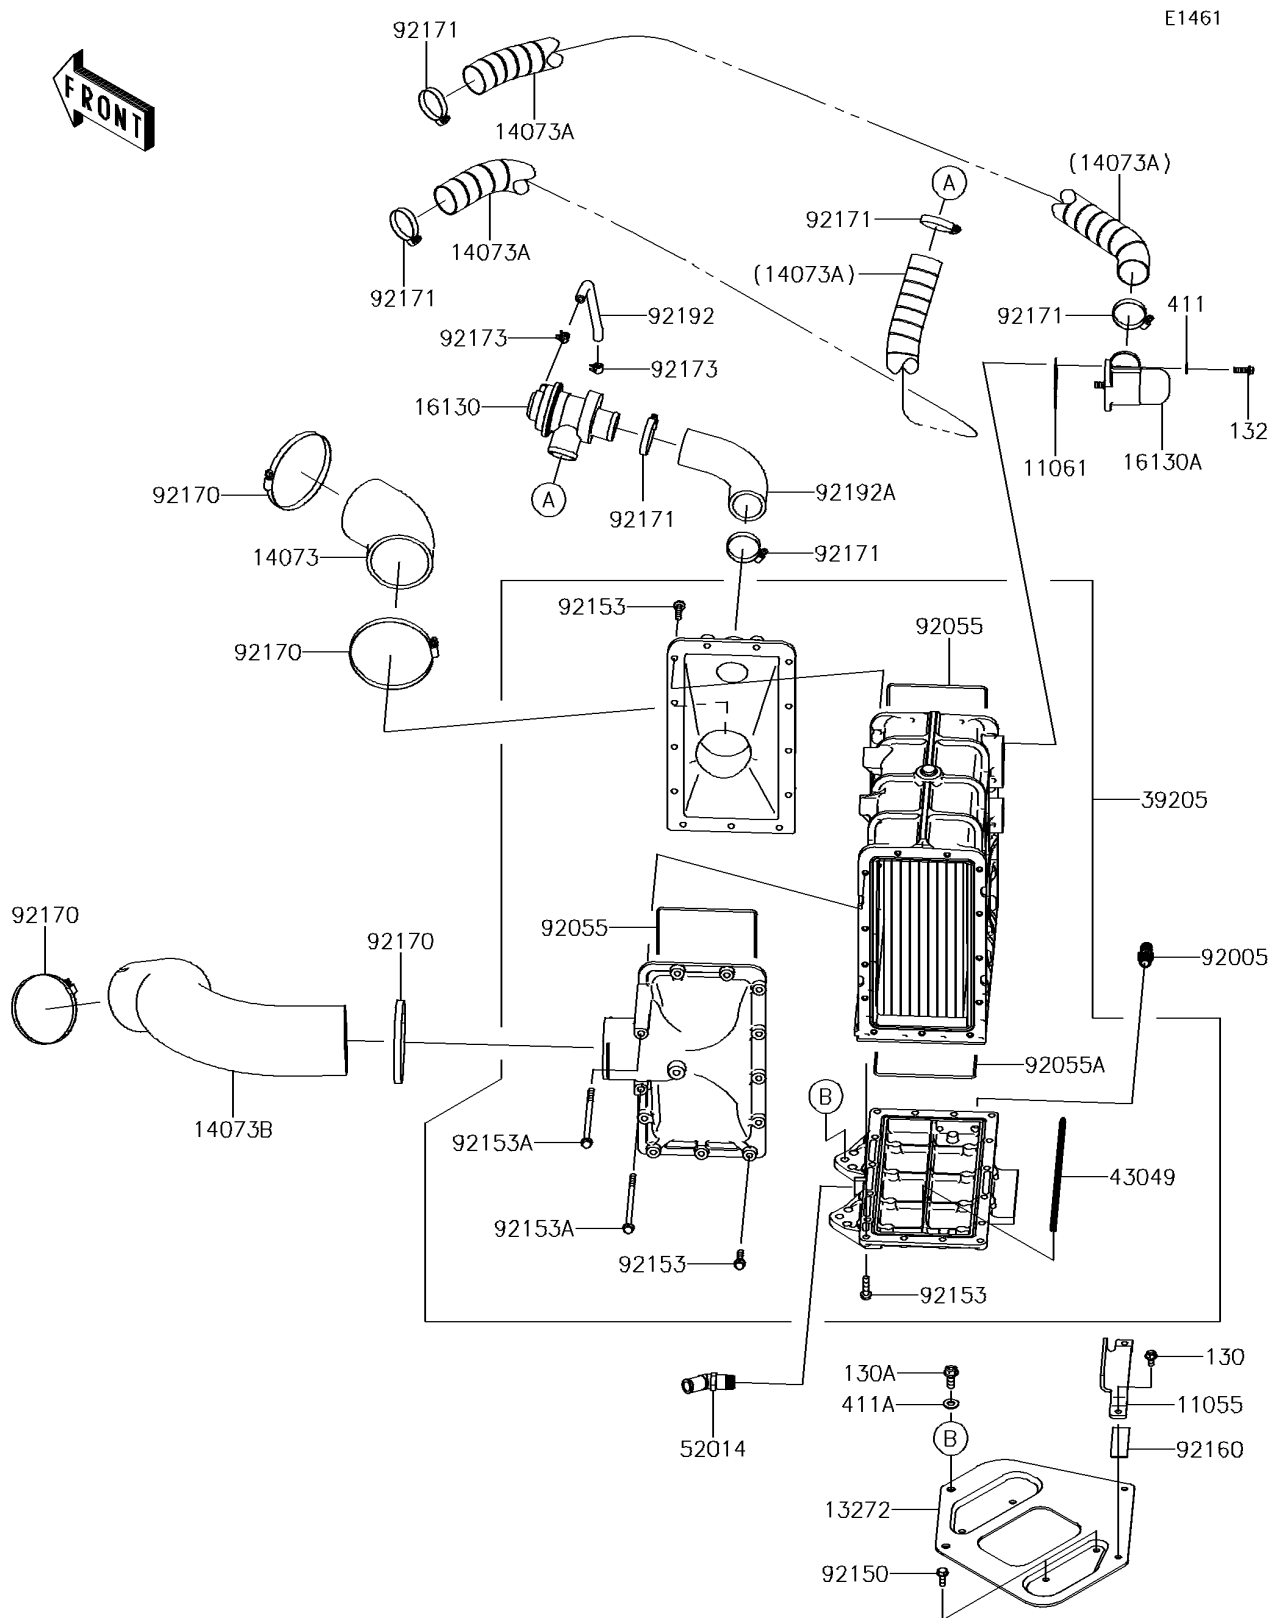

2016 JET SKI® ULTRA® 310X SE

PARTS DIAGRAM

Inter Cooler

2016 JET SKI® ULTRA® 310X SE

PARTS LIST

Inter Cooler

ITEM NAME

PART NUMBER

QUANTITY
