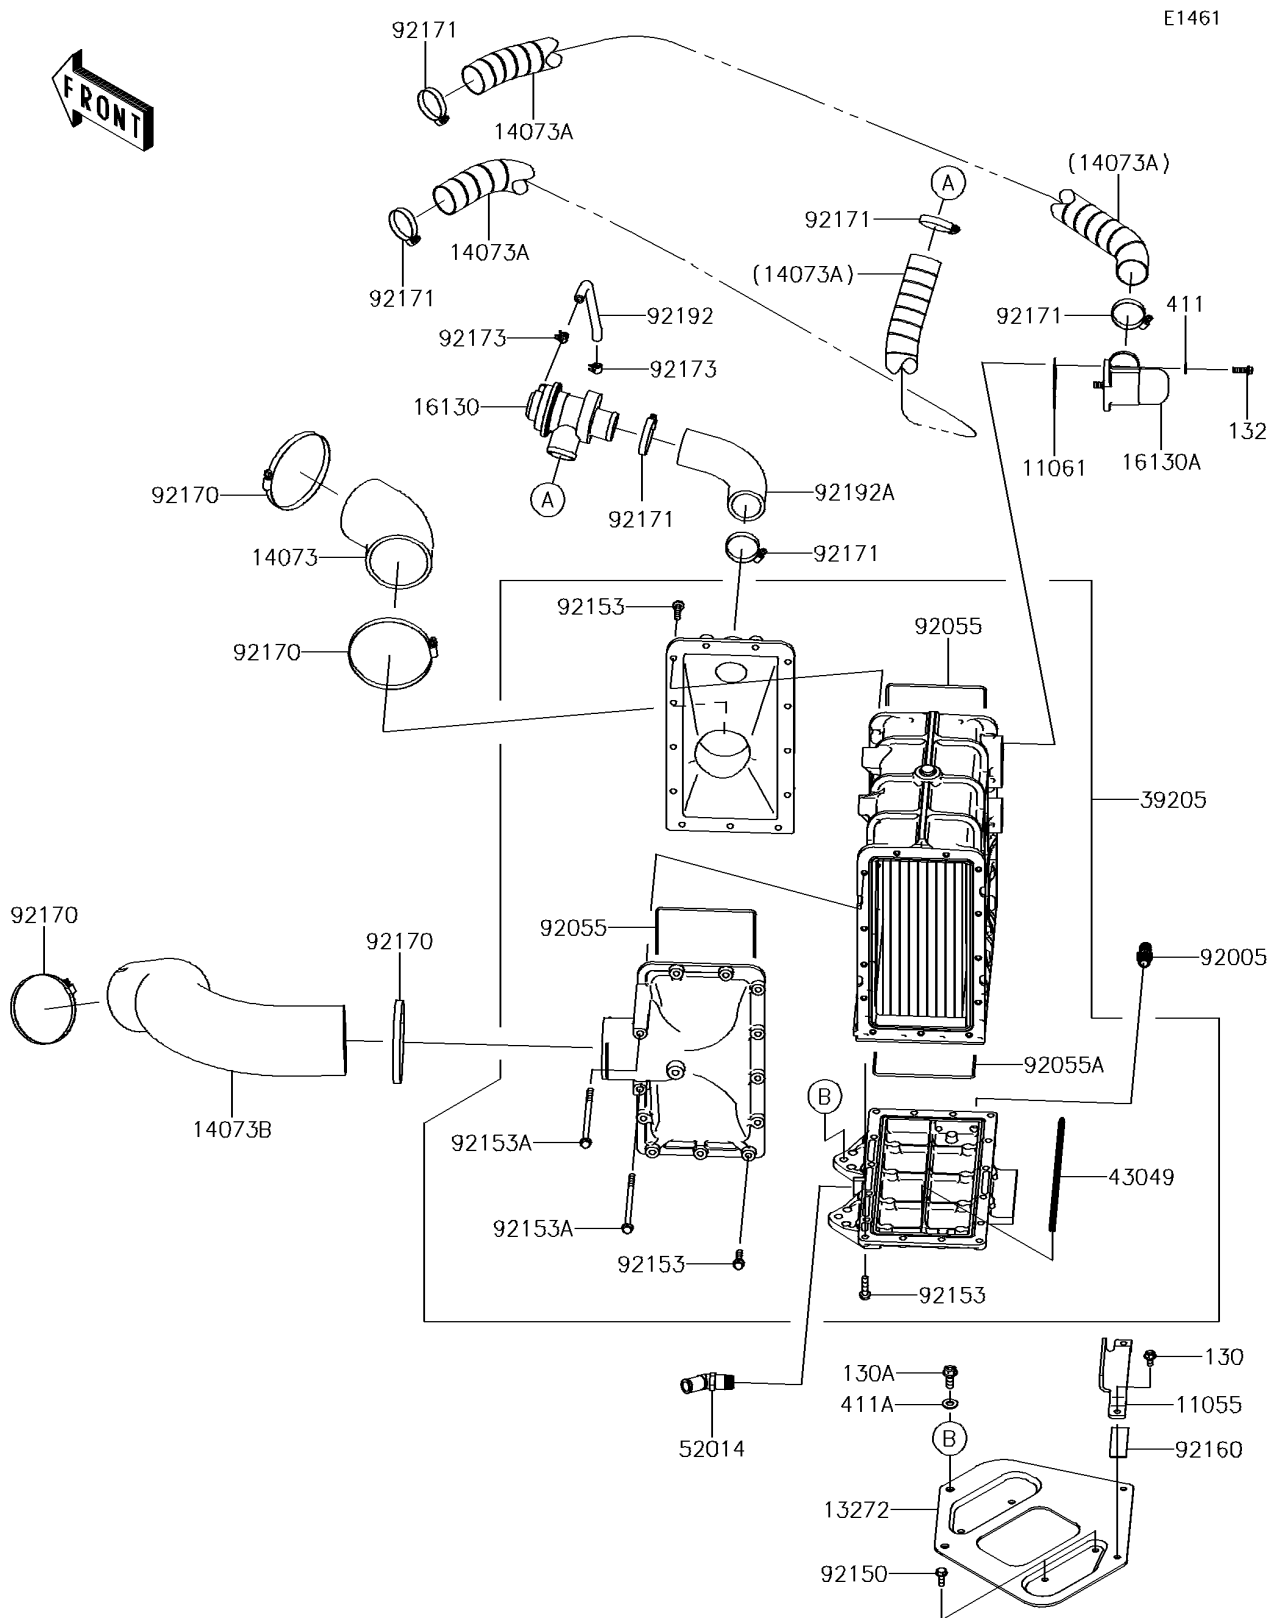

2015 JET SKI® ULTRA® 310X SE

PARTS DIAGRAM

Inter Cooler

2015 JET SKI® ULTRA® 310X SE

PARTS LIST

Inter Cooler

ITEM NAME

PART NUMBER

QUANTITY
