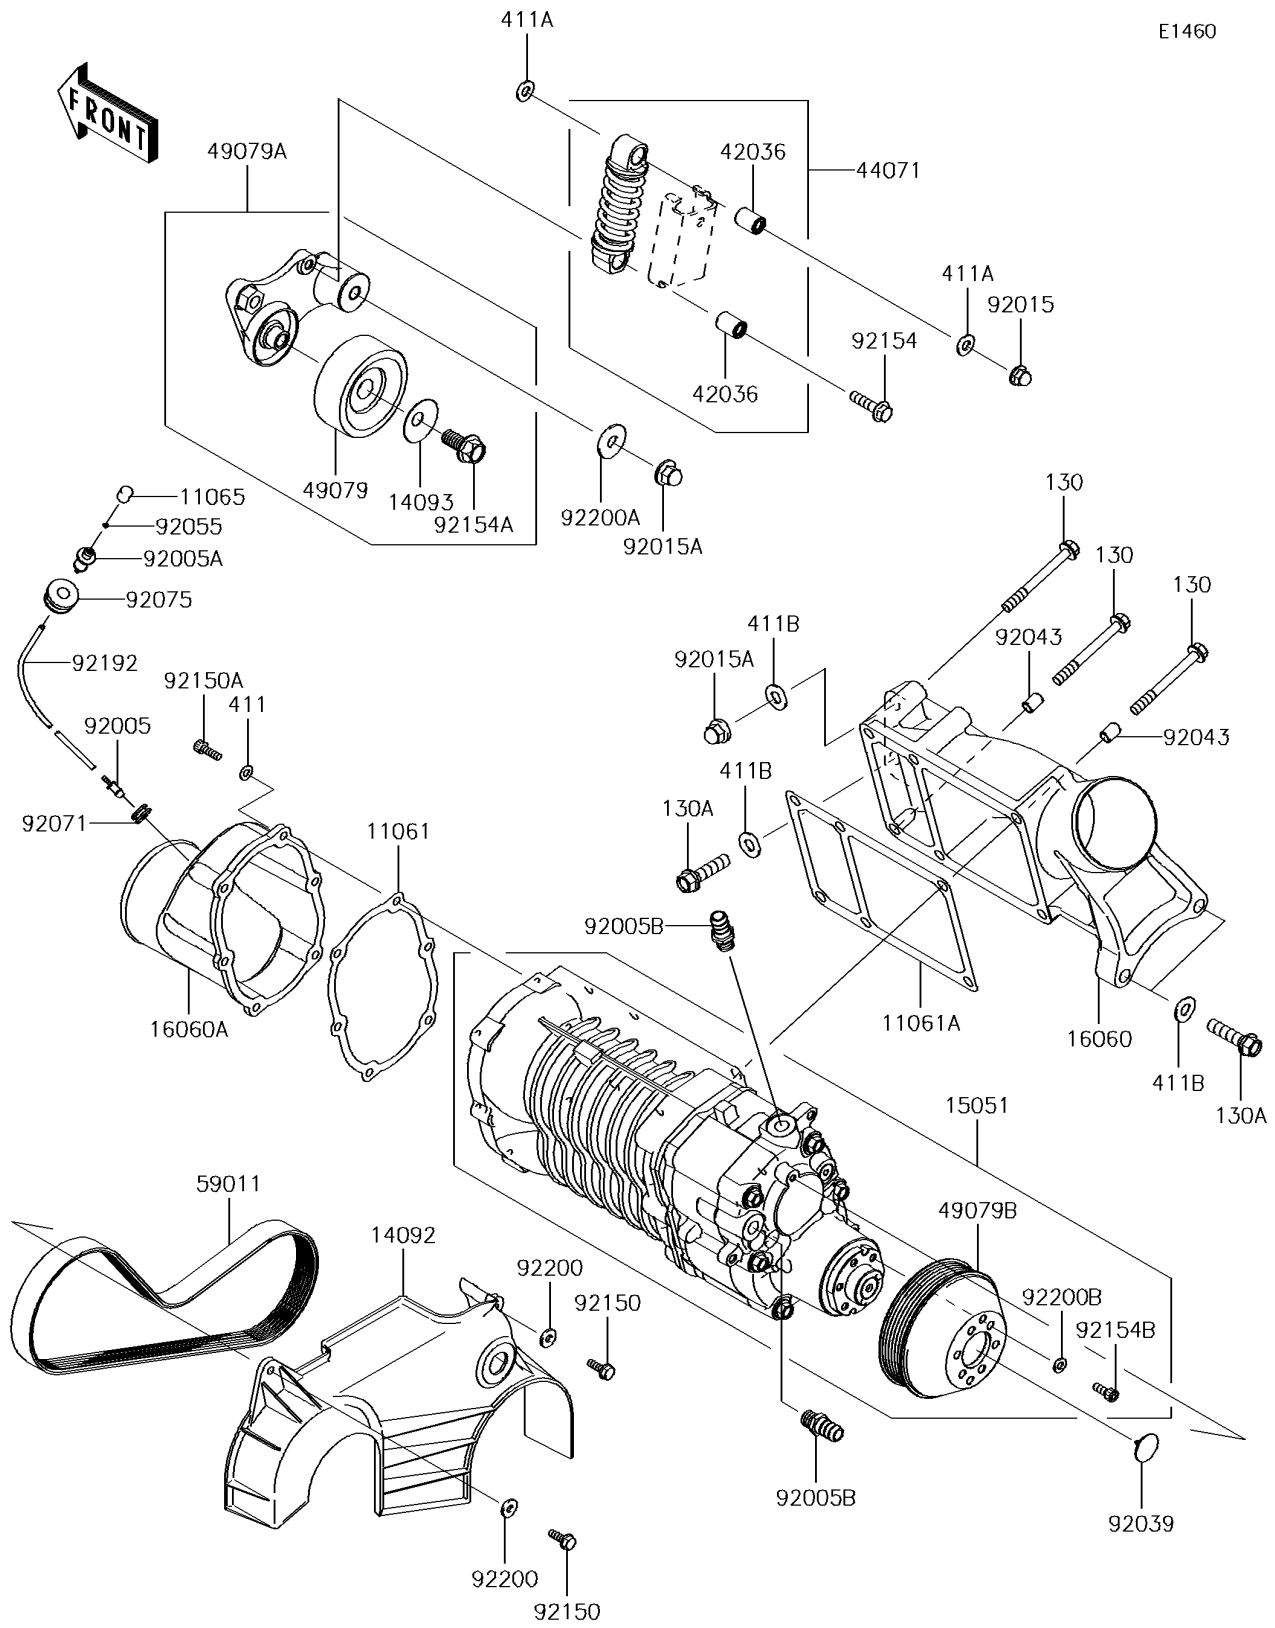

2016 JET SKI® ULTRA® 310X SE

PARTS DIAGRAM

Super Charger

2016 JET SKI® ULTRA® 310X SE

PARTS LIST Super Charger

ITEM NAME

PART NUMBER

QUANTITY
