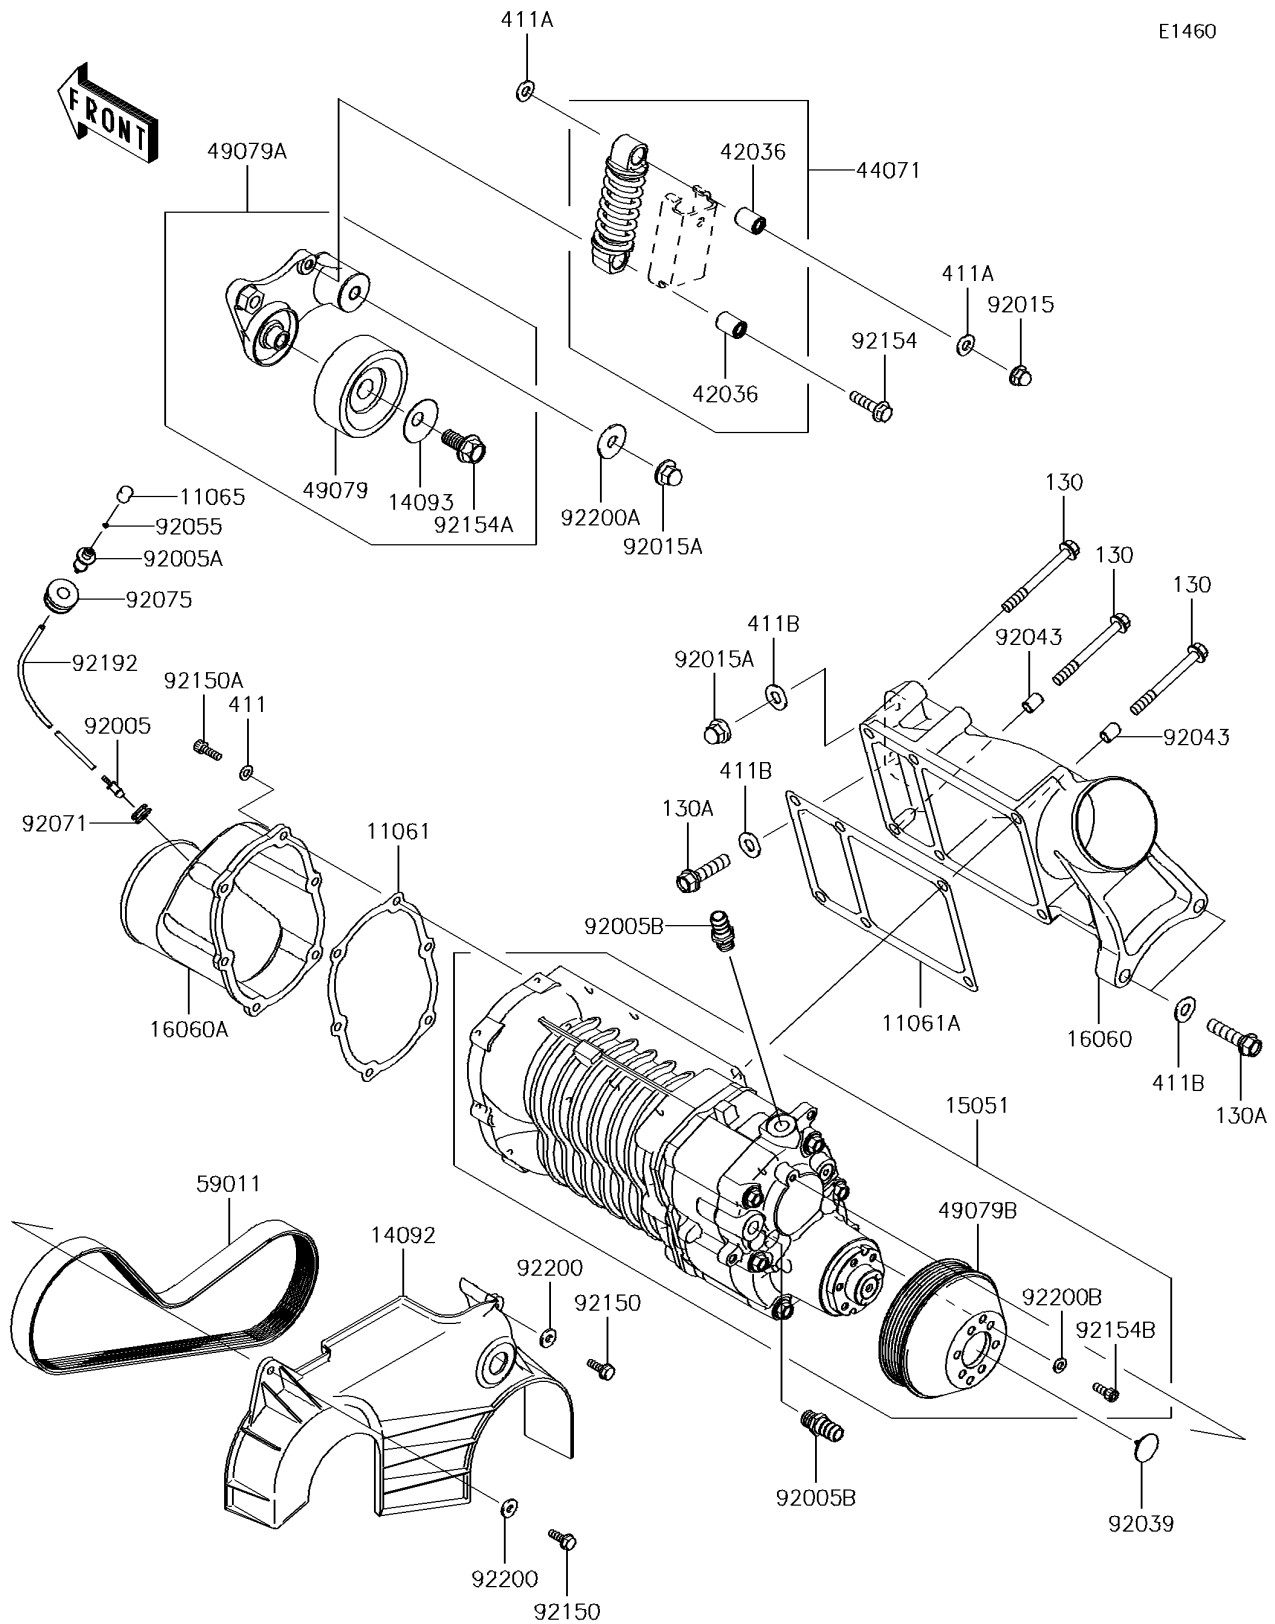

2015 JET SKI® ULTRA® 310X SE

PARTS DIAGRAM

Super Charger

2015 JET SKI® ULTRA® 310X SE

PARTS LIST Super Charger

ITEM NAME	PART NUMBER	QUANTITY
-----------	-------------	----------
