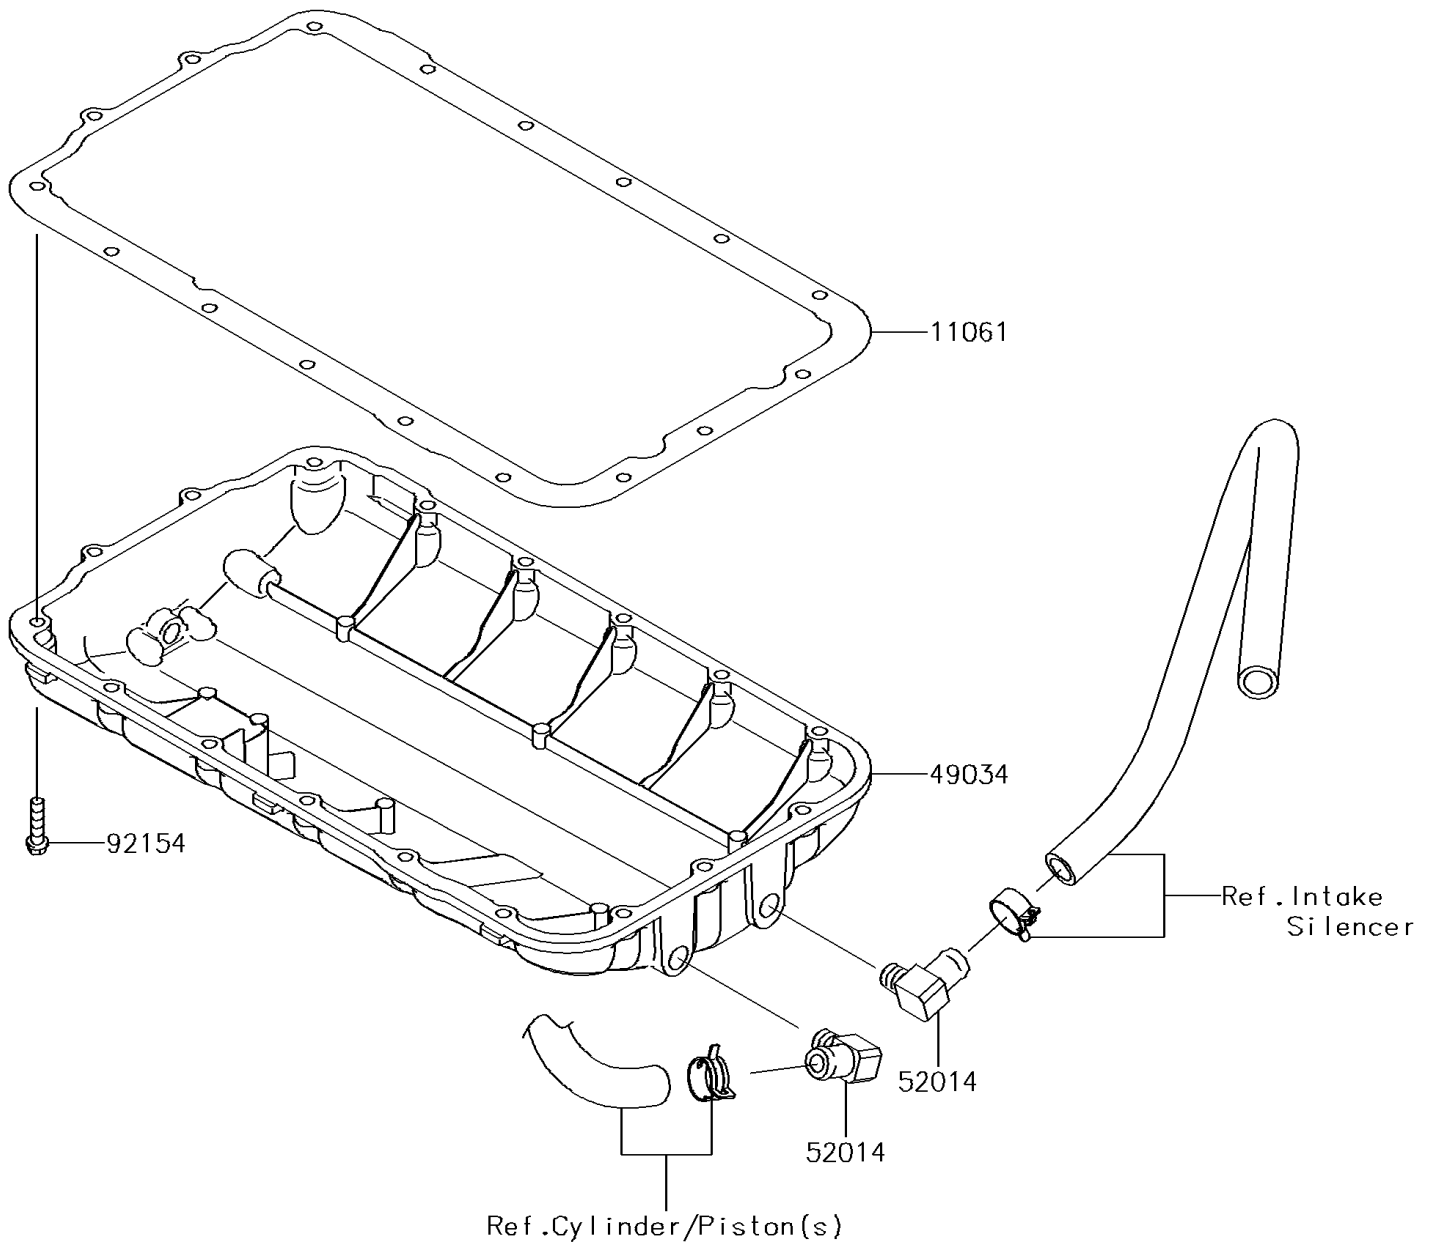

2016 JET SKI® ULTRA® 310X SE

PARTS DIAGRAM

Oil Pan

E1434

2016 JET SKI® ULTRA® 310X SE

PARTS LIST

Oil Pan

ITEM NAME	PART NUMBER	QUANTITY
GASKET,OIL PAN (Ref # 11061)	11061-3710	1
PAN-OIL (Ref # 49034)	49034-3702	1
ELBOW (Ref # 52014)	52014-3717	2
BOLT,FLANGED,6X25 (Ref # 92154)	92154-0823	17