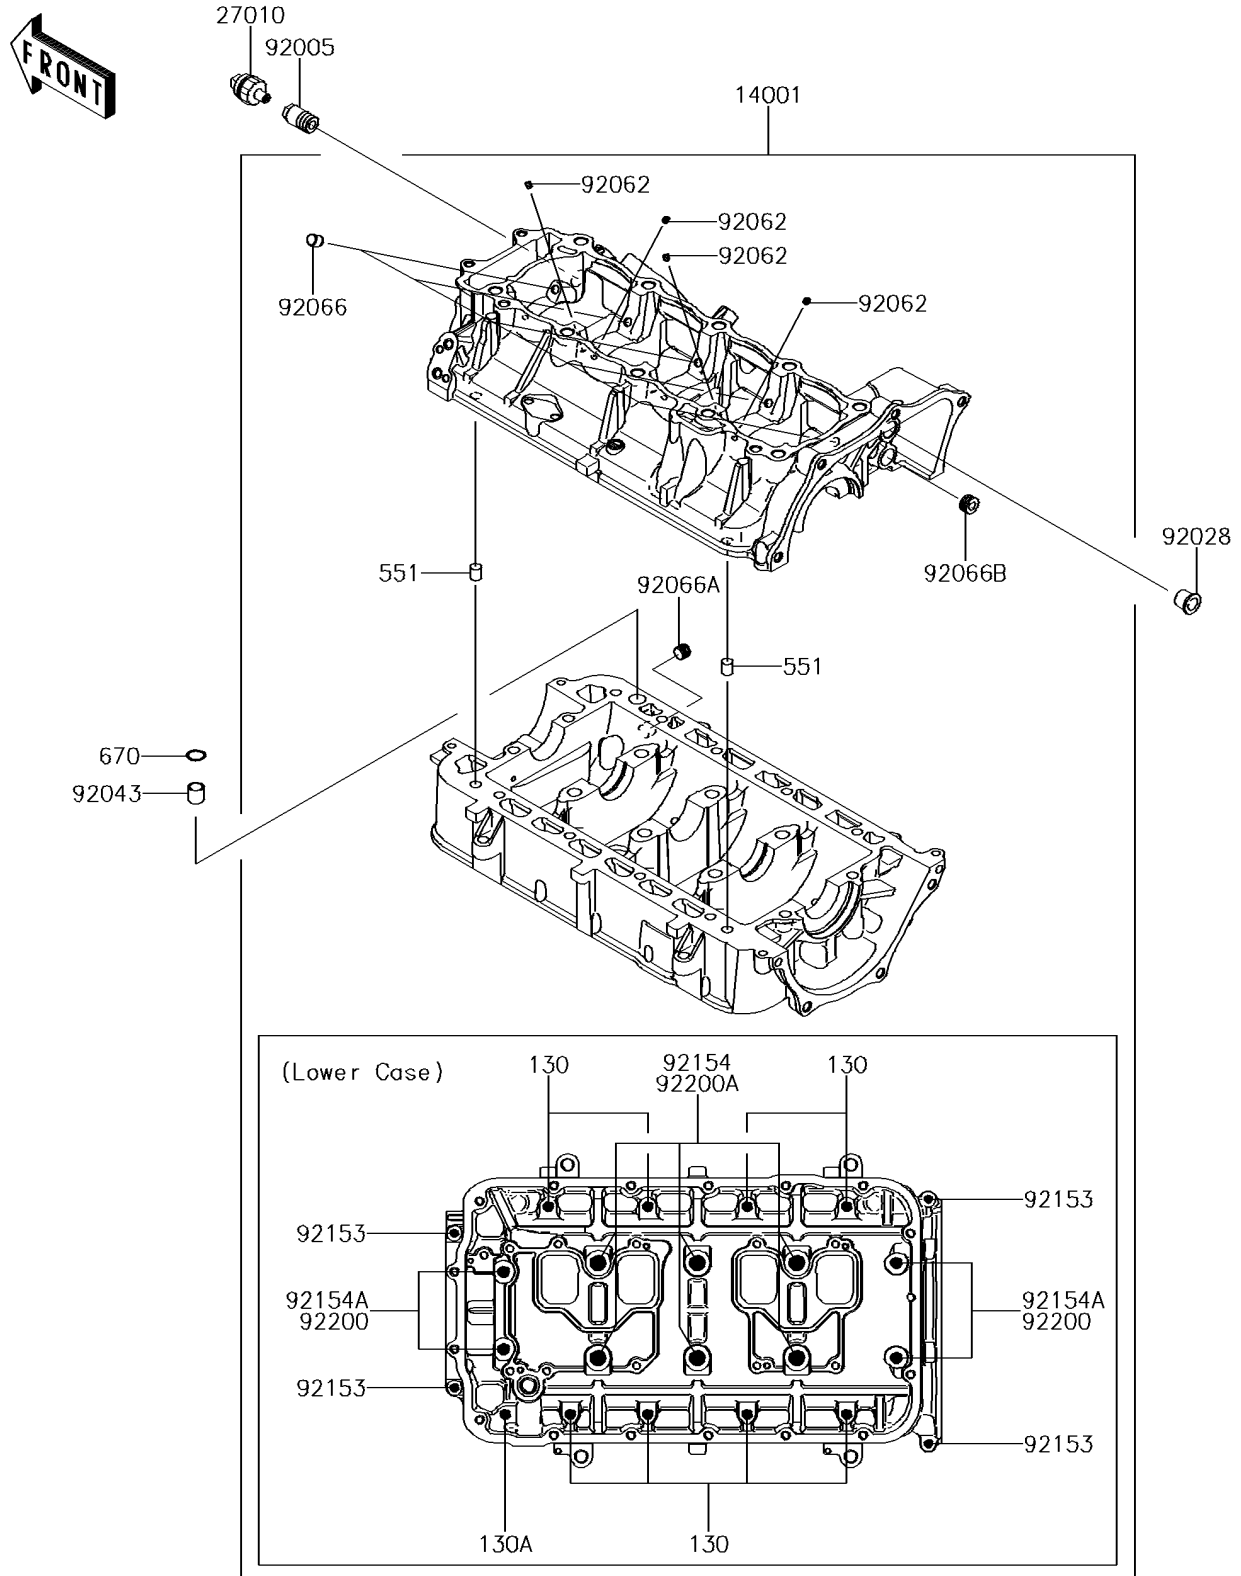

2017 JET SKI® ULTRA® 310X SE

PARTS DIAGRAM

Crankcase

E1411

2017 JET SKI® ULTRA® 310X SE

PARTS LIST

Crankcase

ITEM NAME

PART NUMBER

QUANTITY
