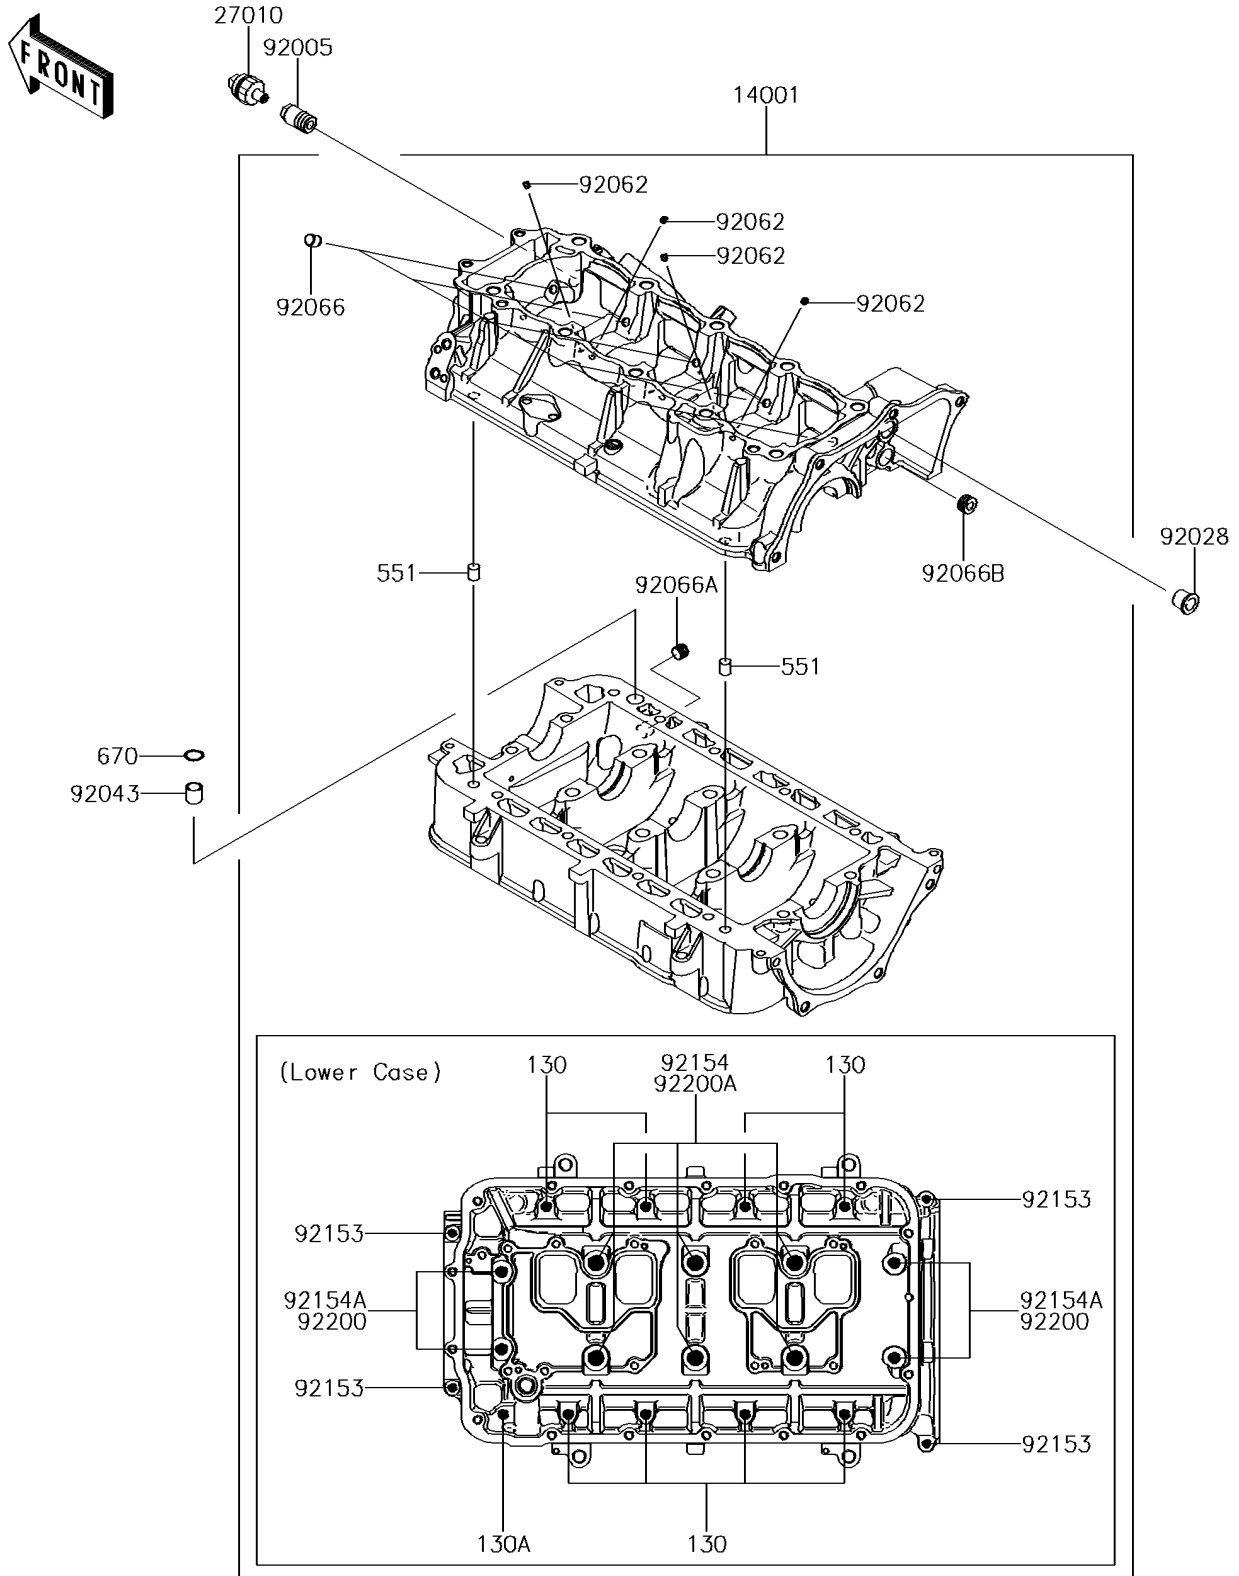

2016 JET SKI® ULTRA® 310X SE

PARTS DIAGRAM

Crankcase

E1411

2016 JET SKI® ULTRA® 310X SE

PARTS LIST

Crankcase

ITEM NAME

PART NUMBER

QUANTITY
