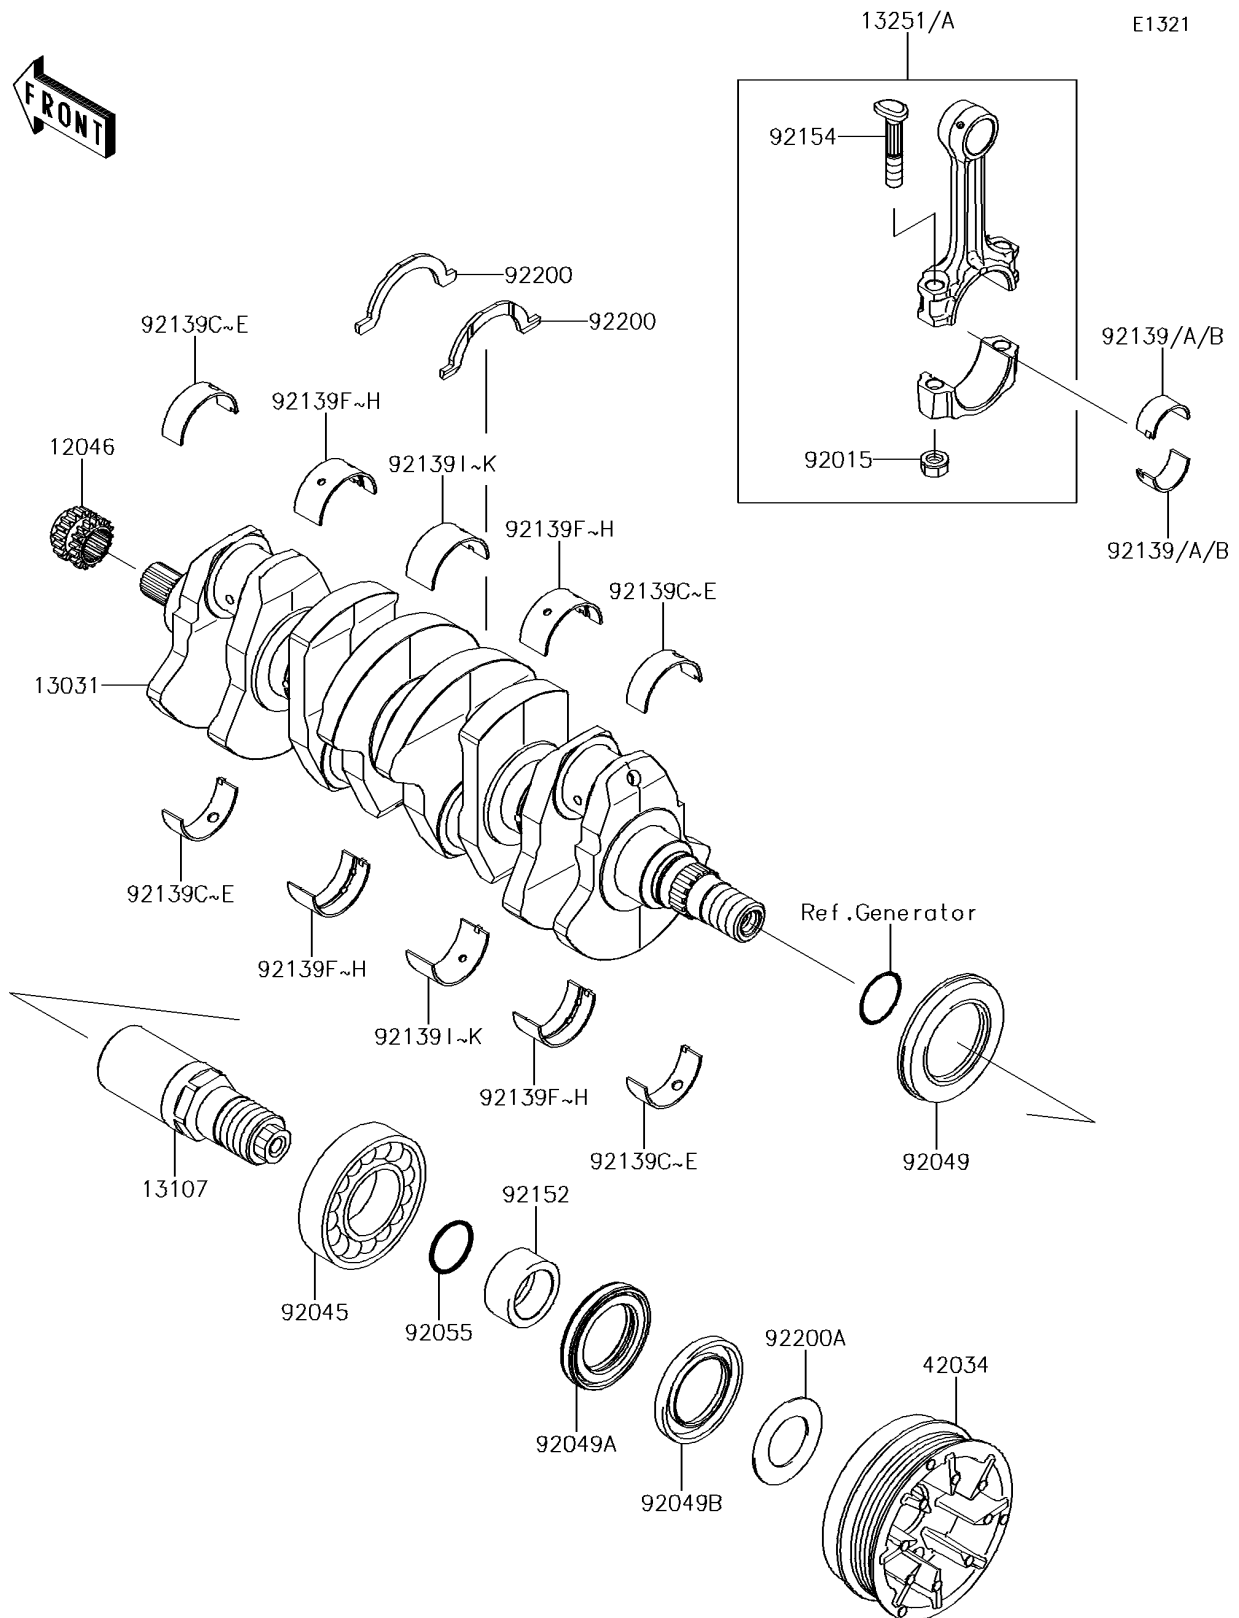

2016 JET SKI® ULTRA® 310X SE

PARTS DIAGRAM

Crankshaft

2016 JET SKI® ULTRA® 310X SE

PARTS LIST

Crankshaft

ITEM NAME

PART NUMBER

QUANTITY
