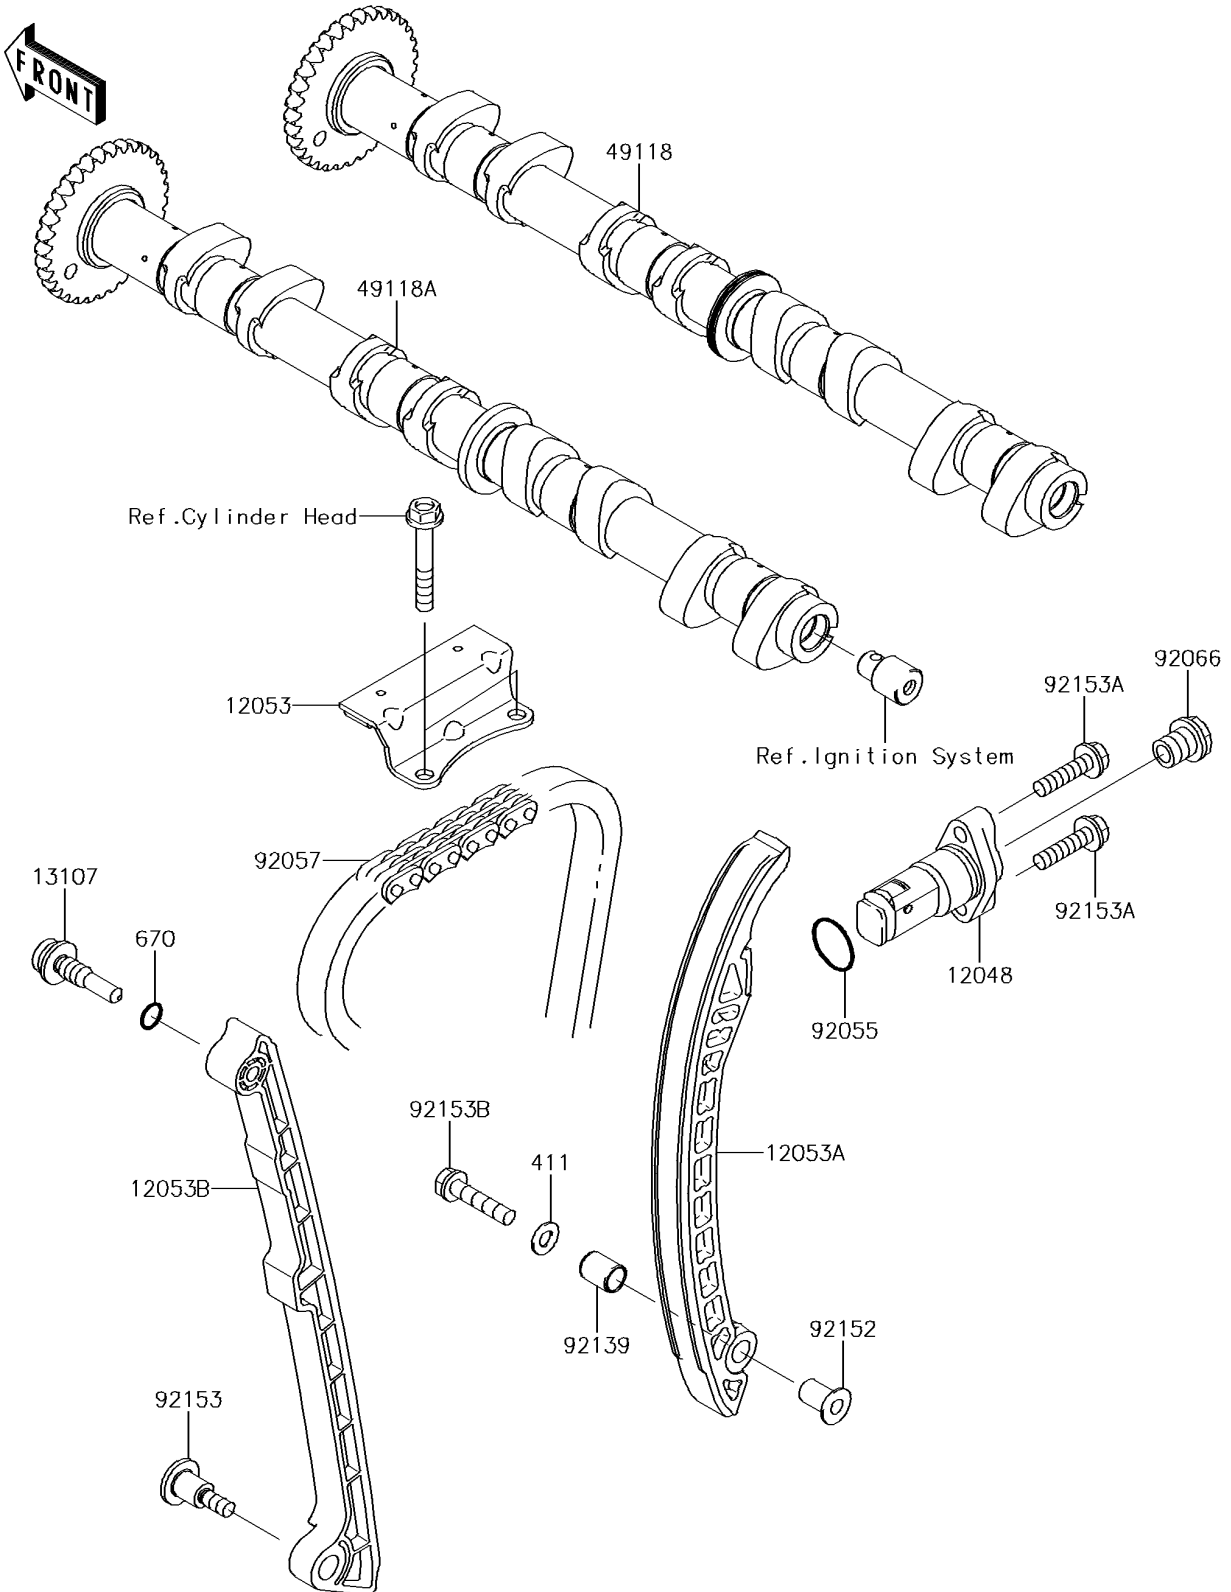

2016 JET SKI® ULTRA® 310X SE

PARTS DIAGRAM

Camshaft(s)/Tensioner

E1230

2016 JET SKI® ULTRA® 310X SE

PARTS LIST

Camshaft(s)/Tensioner

Kawasaki
Let the Good Times Roll®

ITEM NAME

PART NUMBER

QUANTITY
