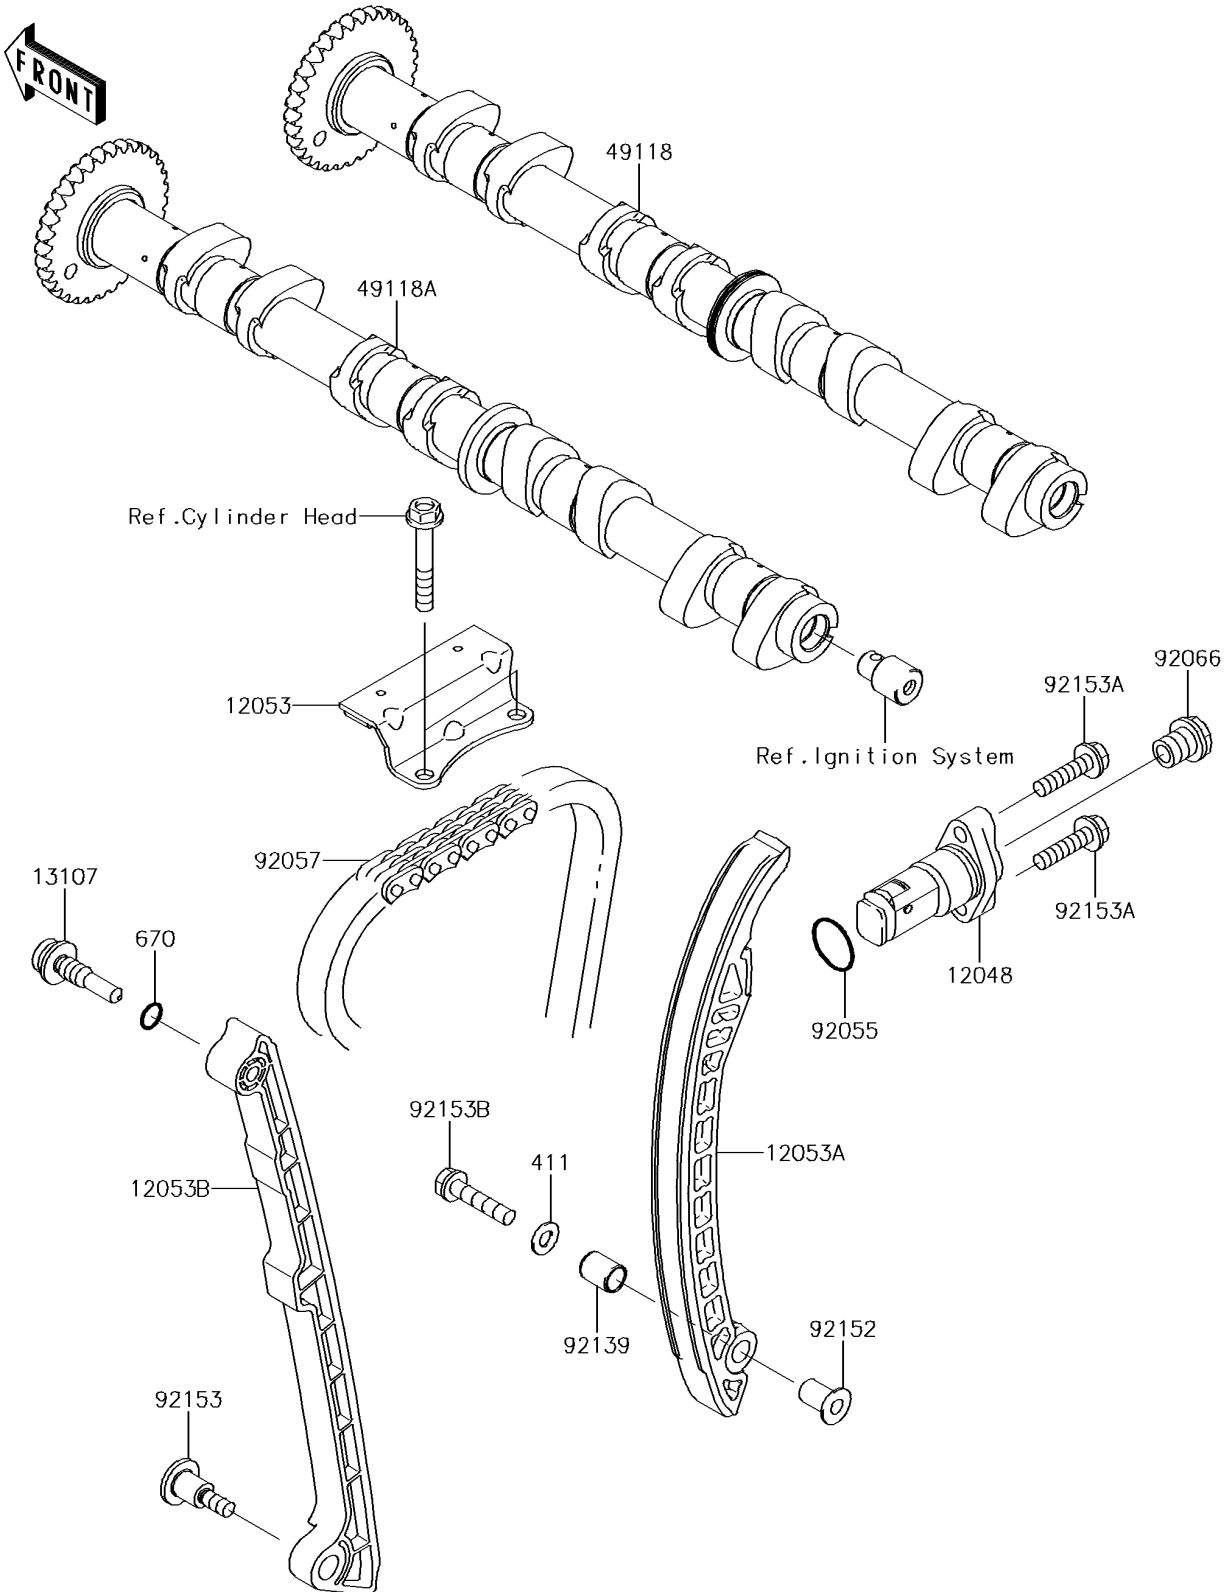

2015 JET SKI® ULTRA® 310X SE

PARTS DIAGRAM

Camshaft(s)/Tensioner

E1230

2015 JET SKI® ULTRA® 310X SE

PARTS LIST

Camshaft(s)/Tensioner

ITEM NAME

PART NUMBER

QUANTITY
