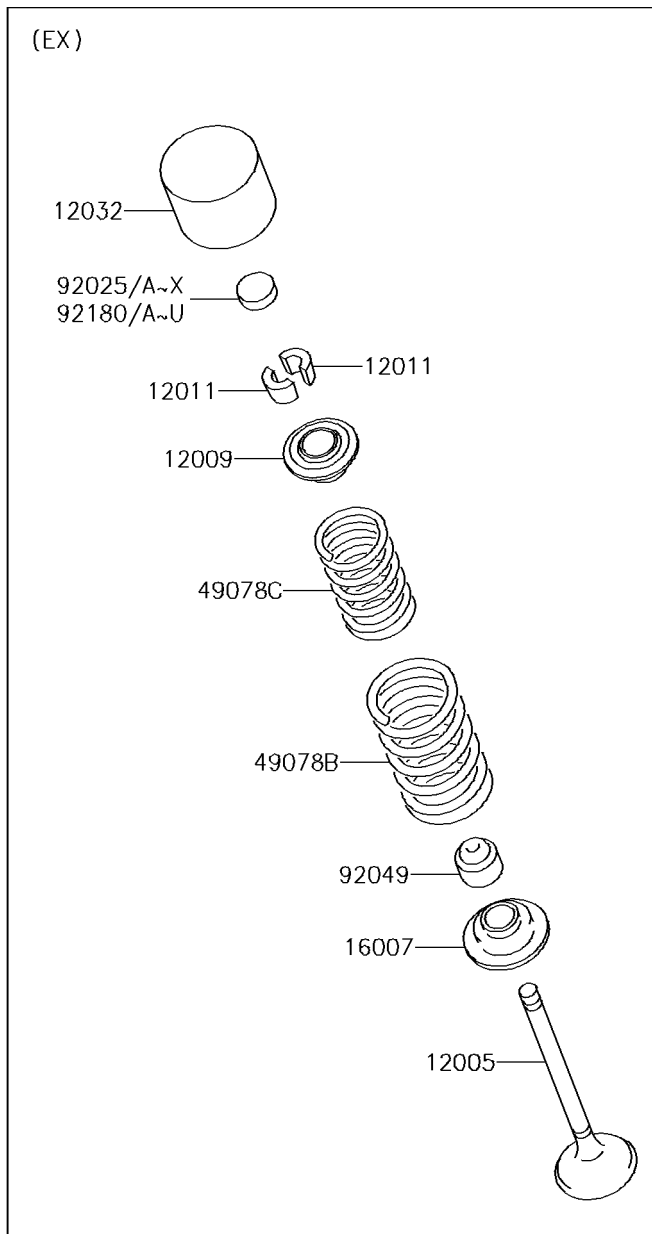

2017 JET SKI® ULTRA® 310X SE

PARTS DIAGRAM

Valve(s)

E1210

2017 JET SKI® ULTRA® 310X SE

PARTS LIST

Valve(s)

ITEM NAME

PART NUMBER

QUANTITY
