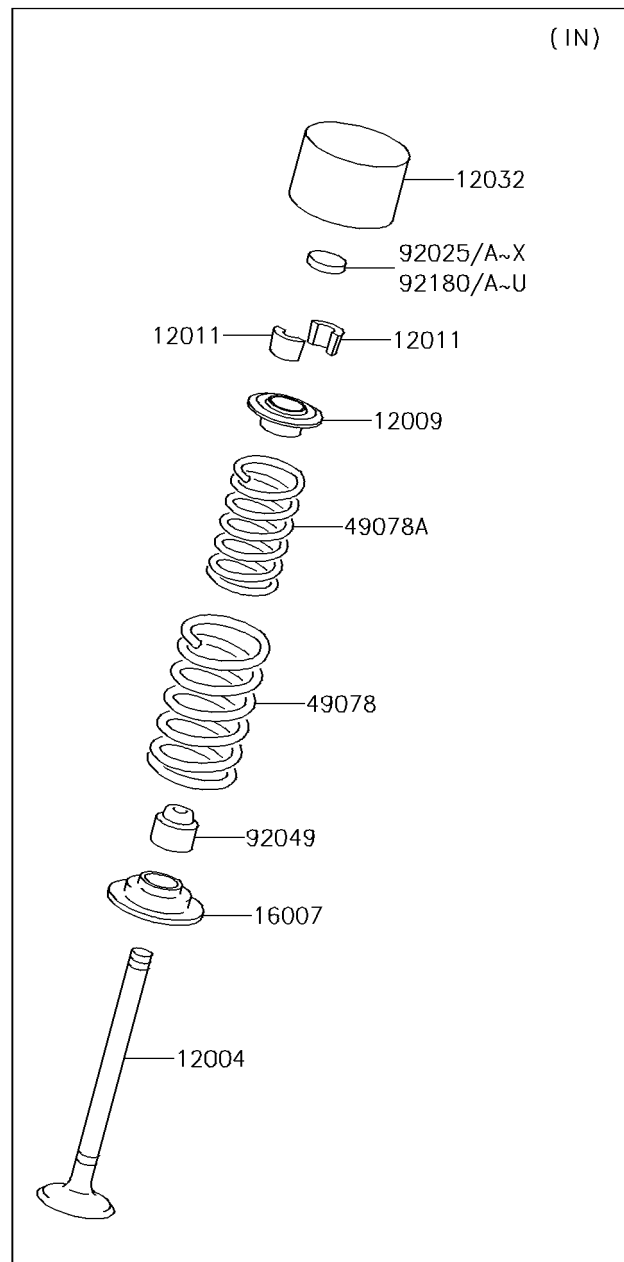

2017 JET SKI® ULTRA® 310X SE

PARTS DIAGRAM

Valve(s)

E1210

2017 JET SKI® ULTRA® 310X SE

PARTS LIST

Valve(s)

ITEM NAME

PART NUMBER

QUANTITY
