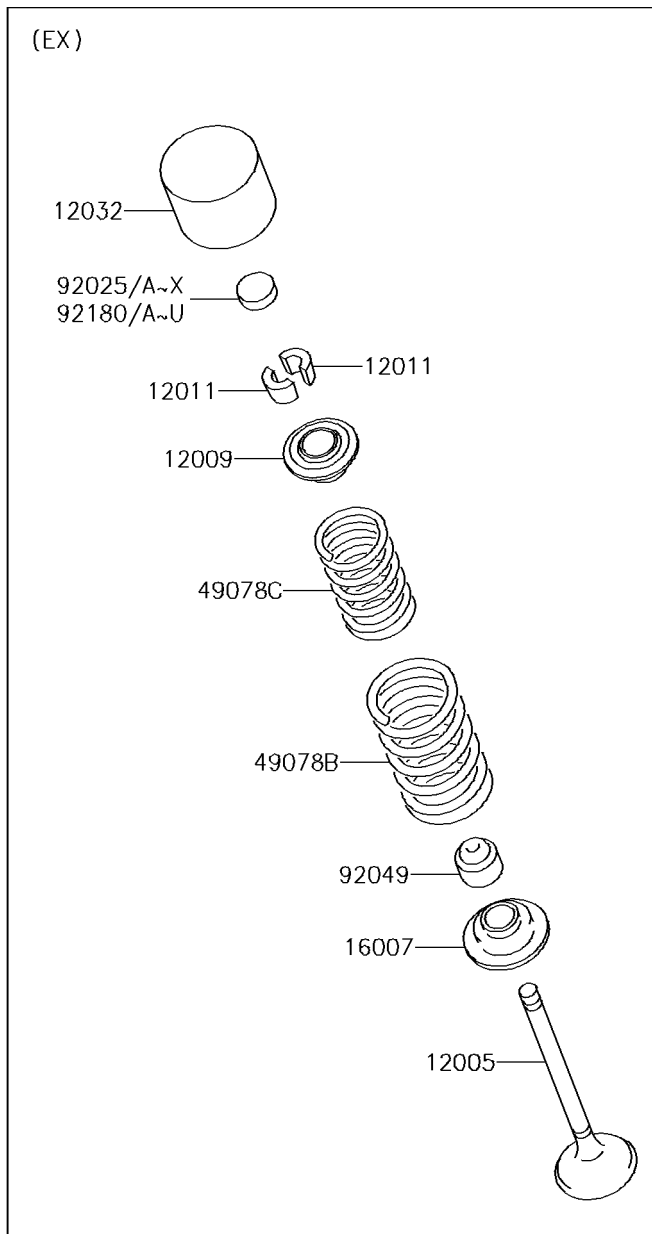

2016 JET SKI® ULTRA® 310X SE

PARTS DIAGRAM

Valve(s)

E1210

2016 JET SKI® ULTRA® 310X SE

PARTS LIST

Valve(s)

ITEM NAME

PART NUMBER

QUANTITY
