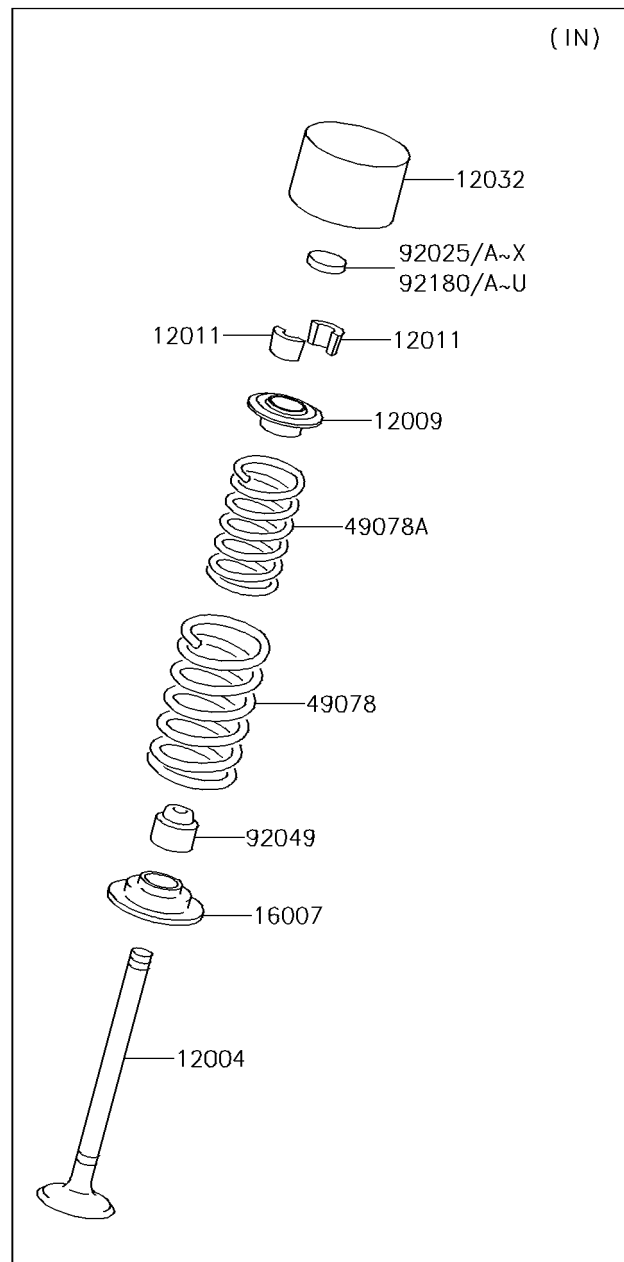

2016 JET SKI® ULTRA® 310X SE

PARTS DIAGRAM

Valve(s)

E1210

2016 JET SKI® ULTRA® 310X SE

PARTS LIST

Valve(s)

ITEM NAME

PART NUMBER

QUANTITY
