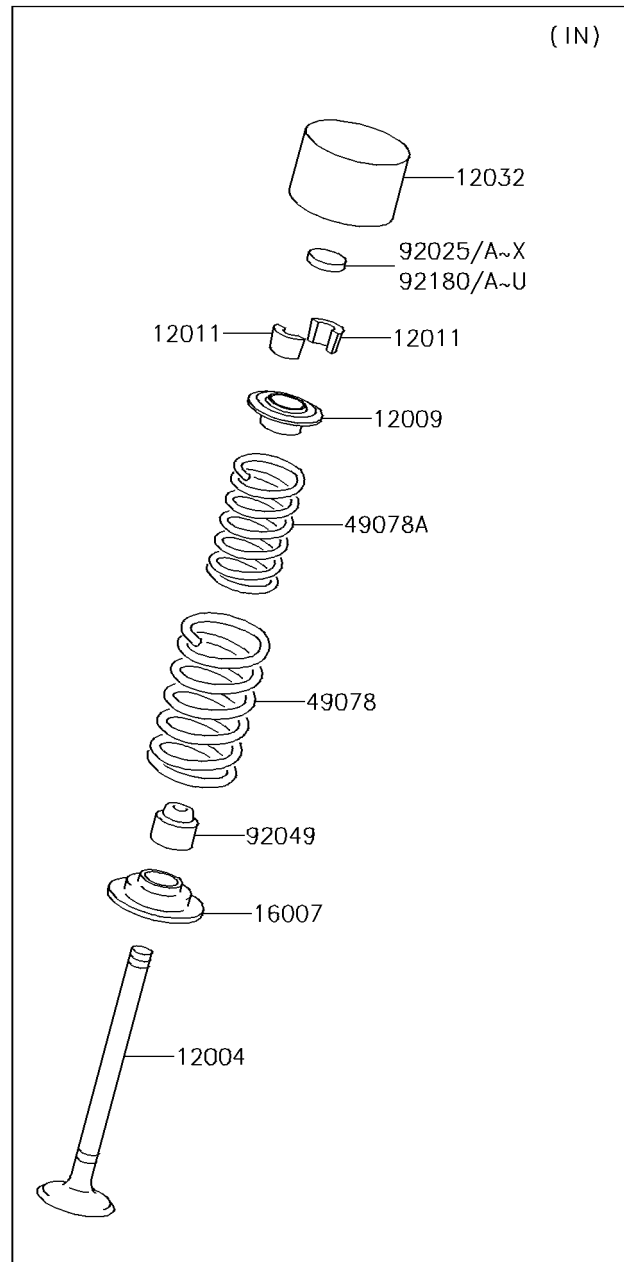

2015 JET SKI® ULTRA® 310X SE

PARTS DIAGRAM

Valve(s)

E1210

2015 JET SKI® ULTRA® 310X SE

PARTS LIST

Valve(s)

ITEM NAME

PART NUMBER

QUANTITY
