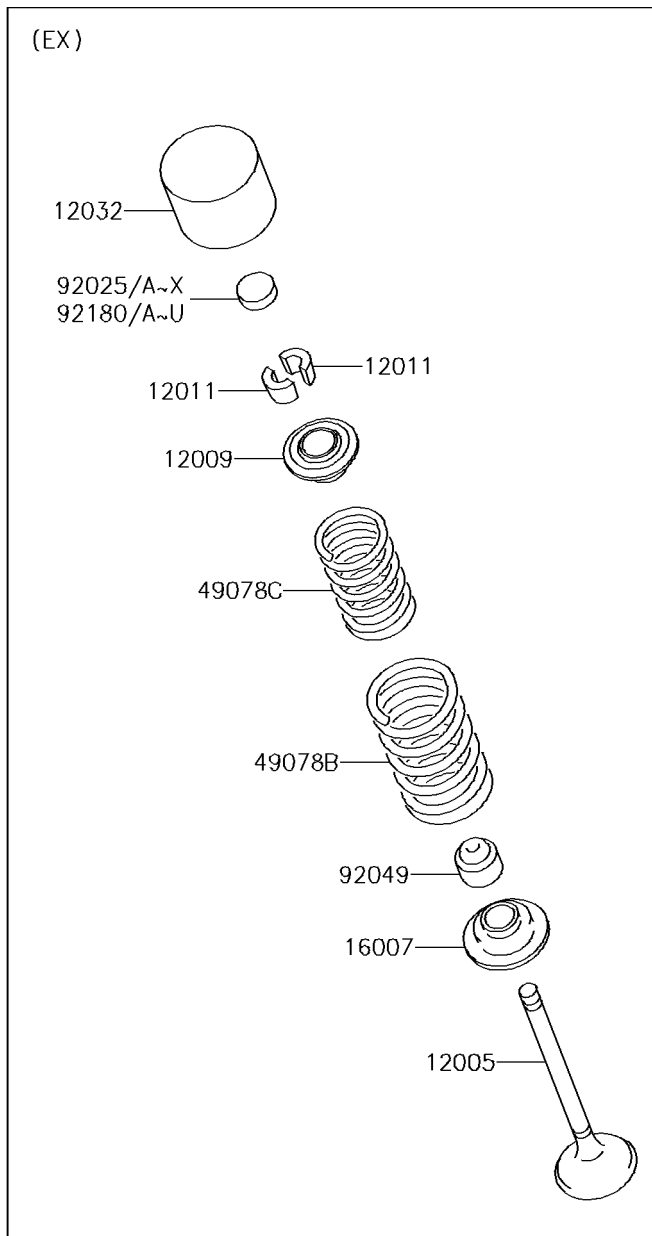

2015 JET SKI® ULTRA® 310X SE

PARTS DIAGRAM

Valve(s)

E1210

2015 JET SKI® ULTRA® 310X SE

PARTS LIST

Valve(s)

ITEM NAME

PART NUMBER

QUANTITY
