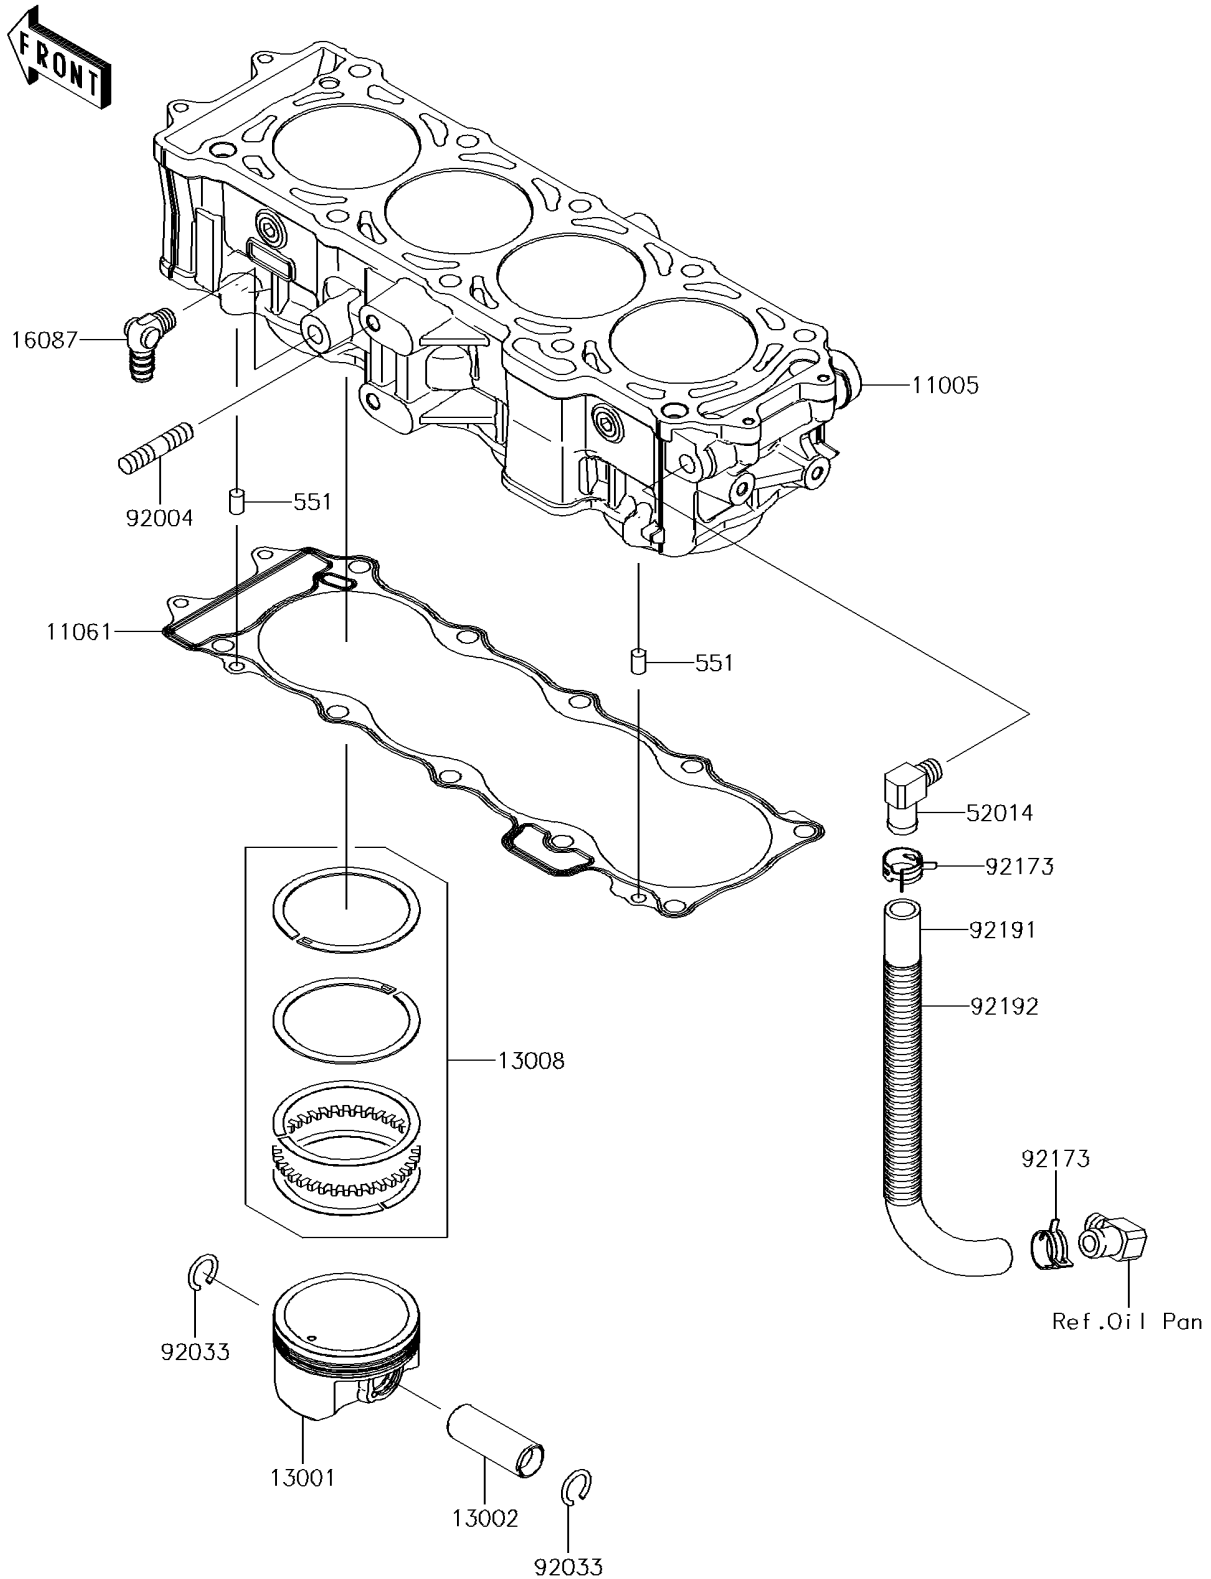

2015 JET SKI® ULTRA® 310X SE

PARTS DIAGRAM

Cylinder/Piston(s)

E1120

2015 JET SKI® ULTRA® 310X SE

PARTS LIST

Cylinder/Piston(s)

ITEM NAME

PART NUMBER

QUANTITY
