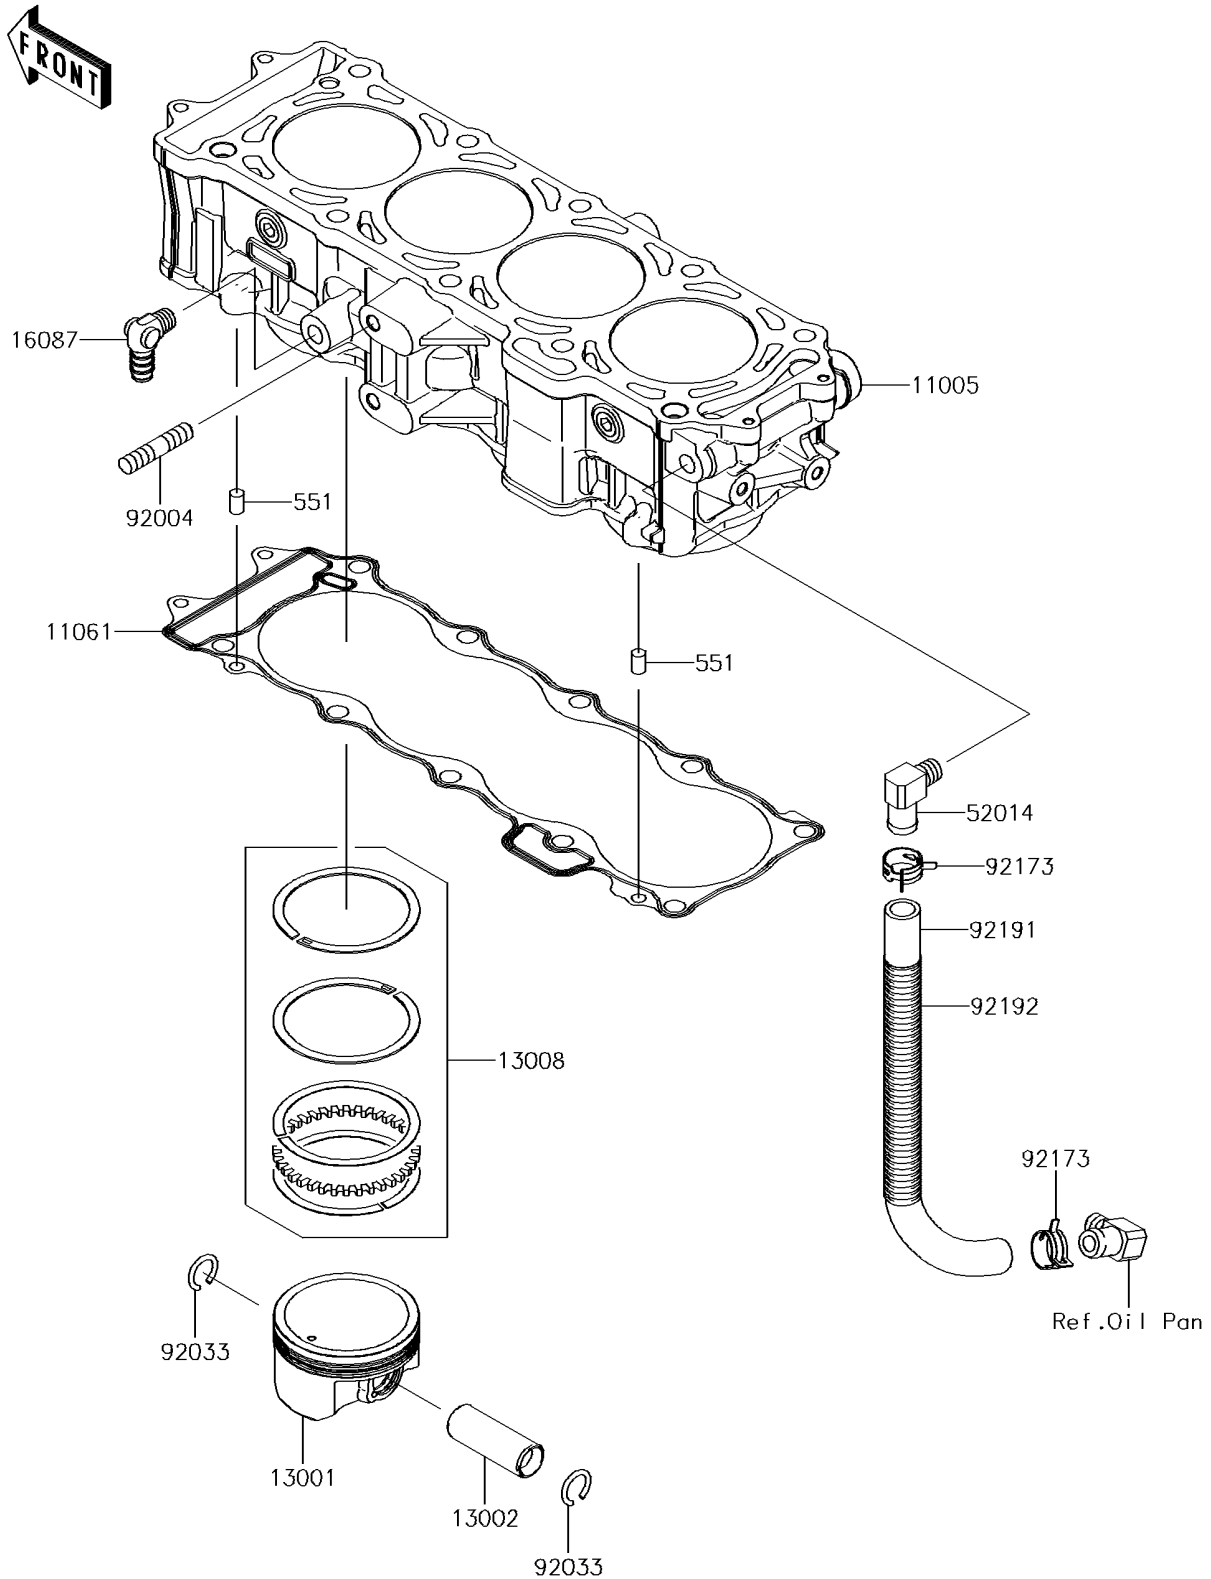

2014 JET SKI® ULTRA® 310X SE

PARTS DIAGRAM

Cylinder/Piston(s)

E1120

2014 JET SKI® ULTRA® 310X SE

PARTS LIST

Cylinder/Piston(s)

ITEM NAME

PART NUMBER

QUANTITY
