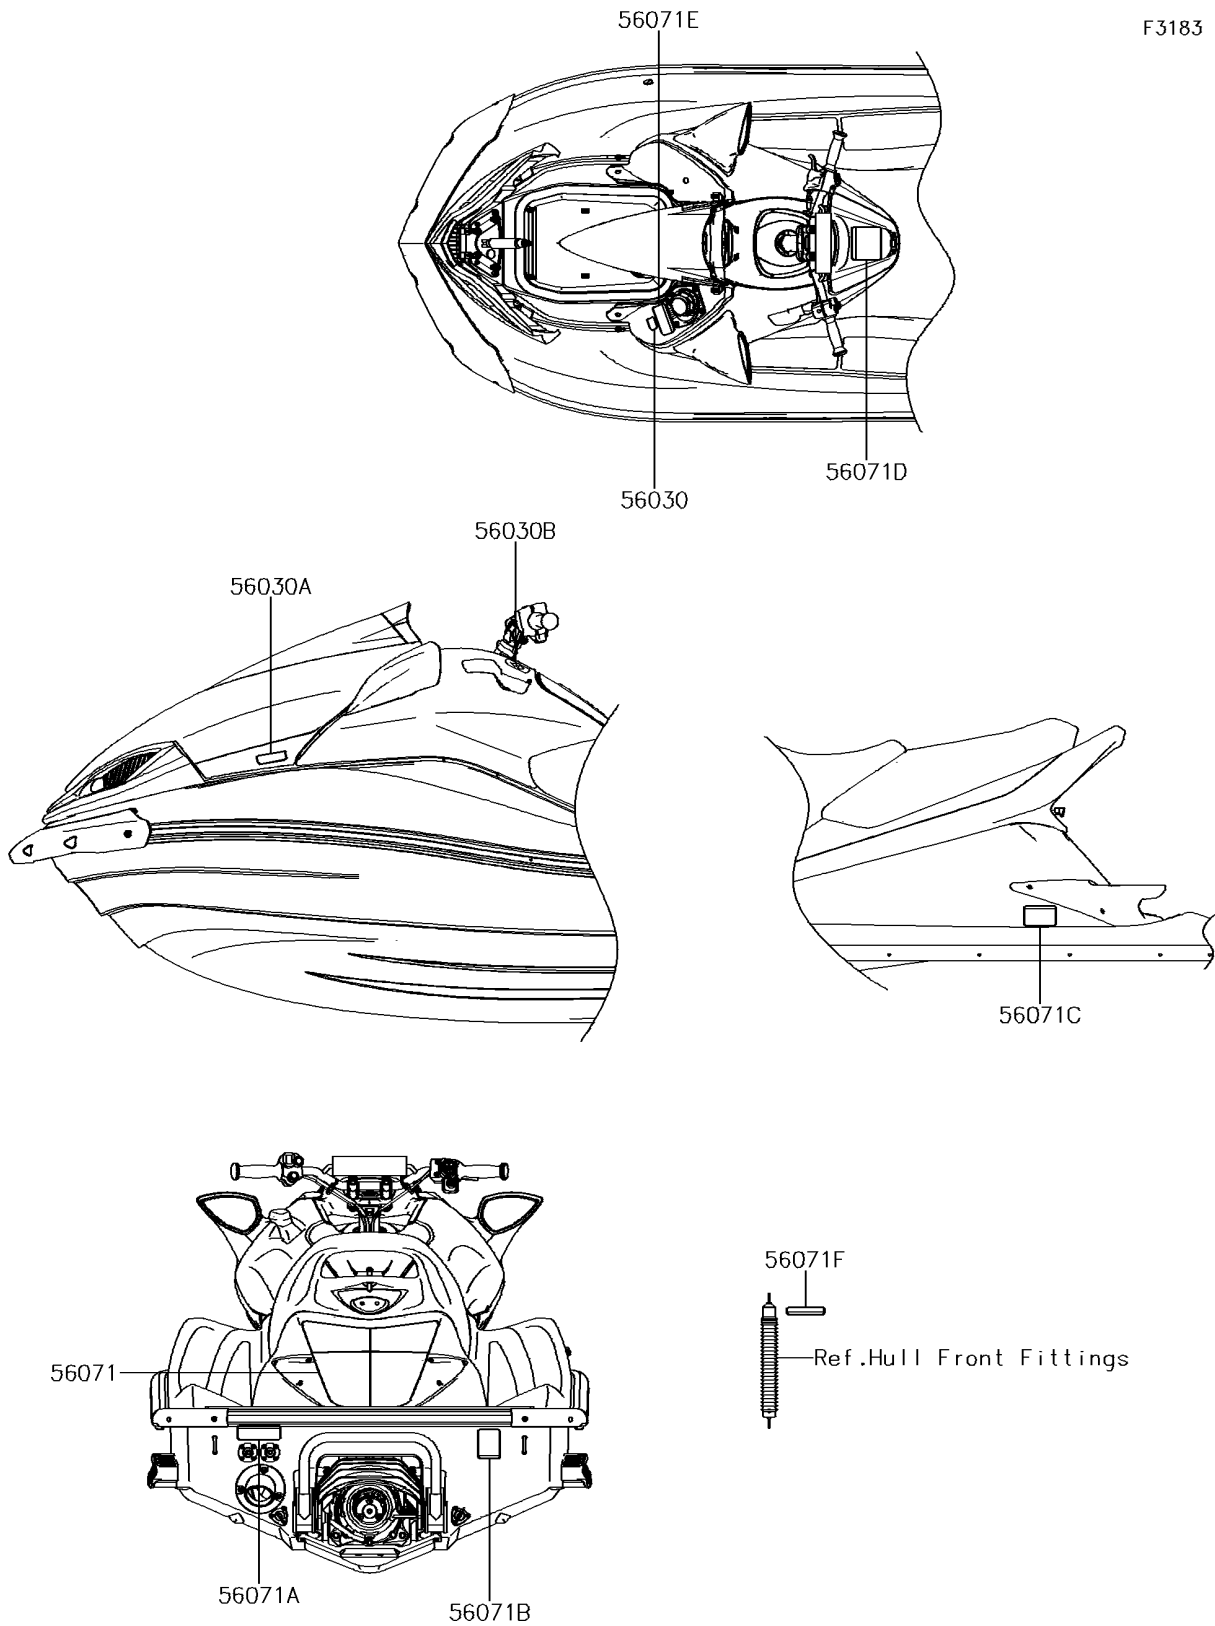

2014 JET SKI® ULTRA® 310R

PARTS DIAGRAM

Labels

F3183

2014 JET SKI® ULTRA® 310R

PARTS LIST

Labels

ITEM NAME

PART NUMBER

QUANTITY
