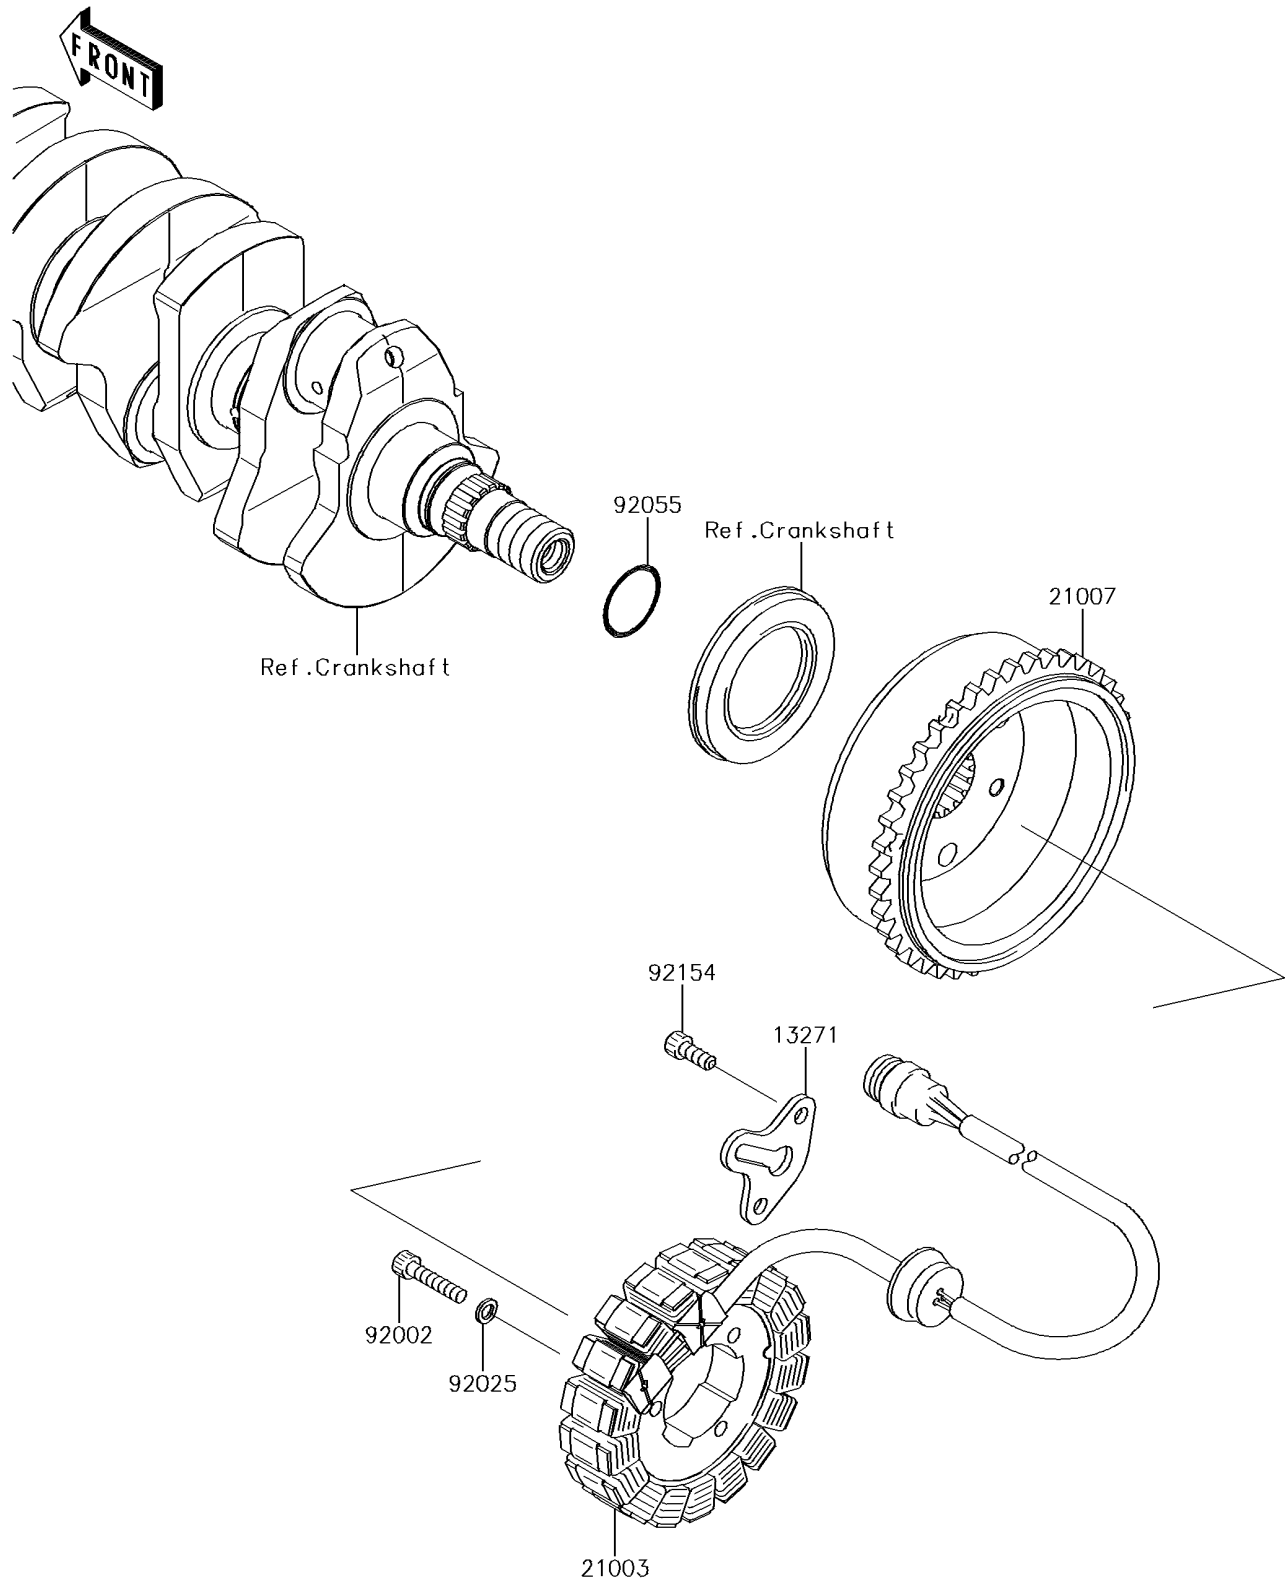

2017 JET SKI® ULTRA® 310R

PARTS DIAGRAM

Generator

E1810

2017 JET SKI® ULTRA® 310R

PARTS LIST

Generator

ITEM NAME

PART NUMBER

QUANTITY
