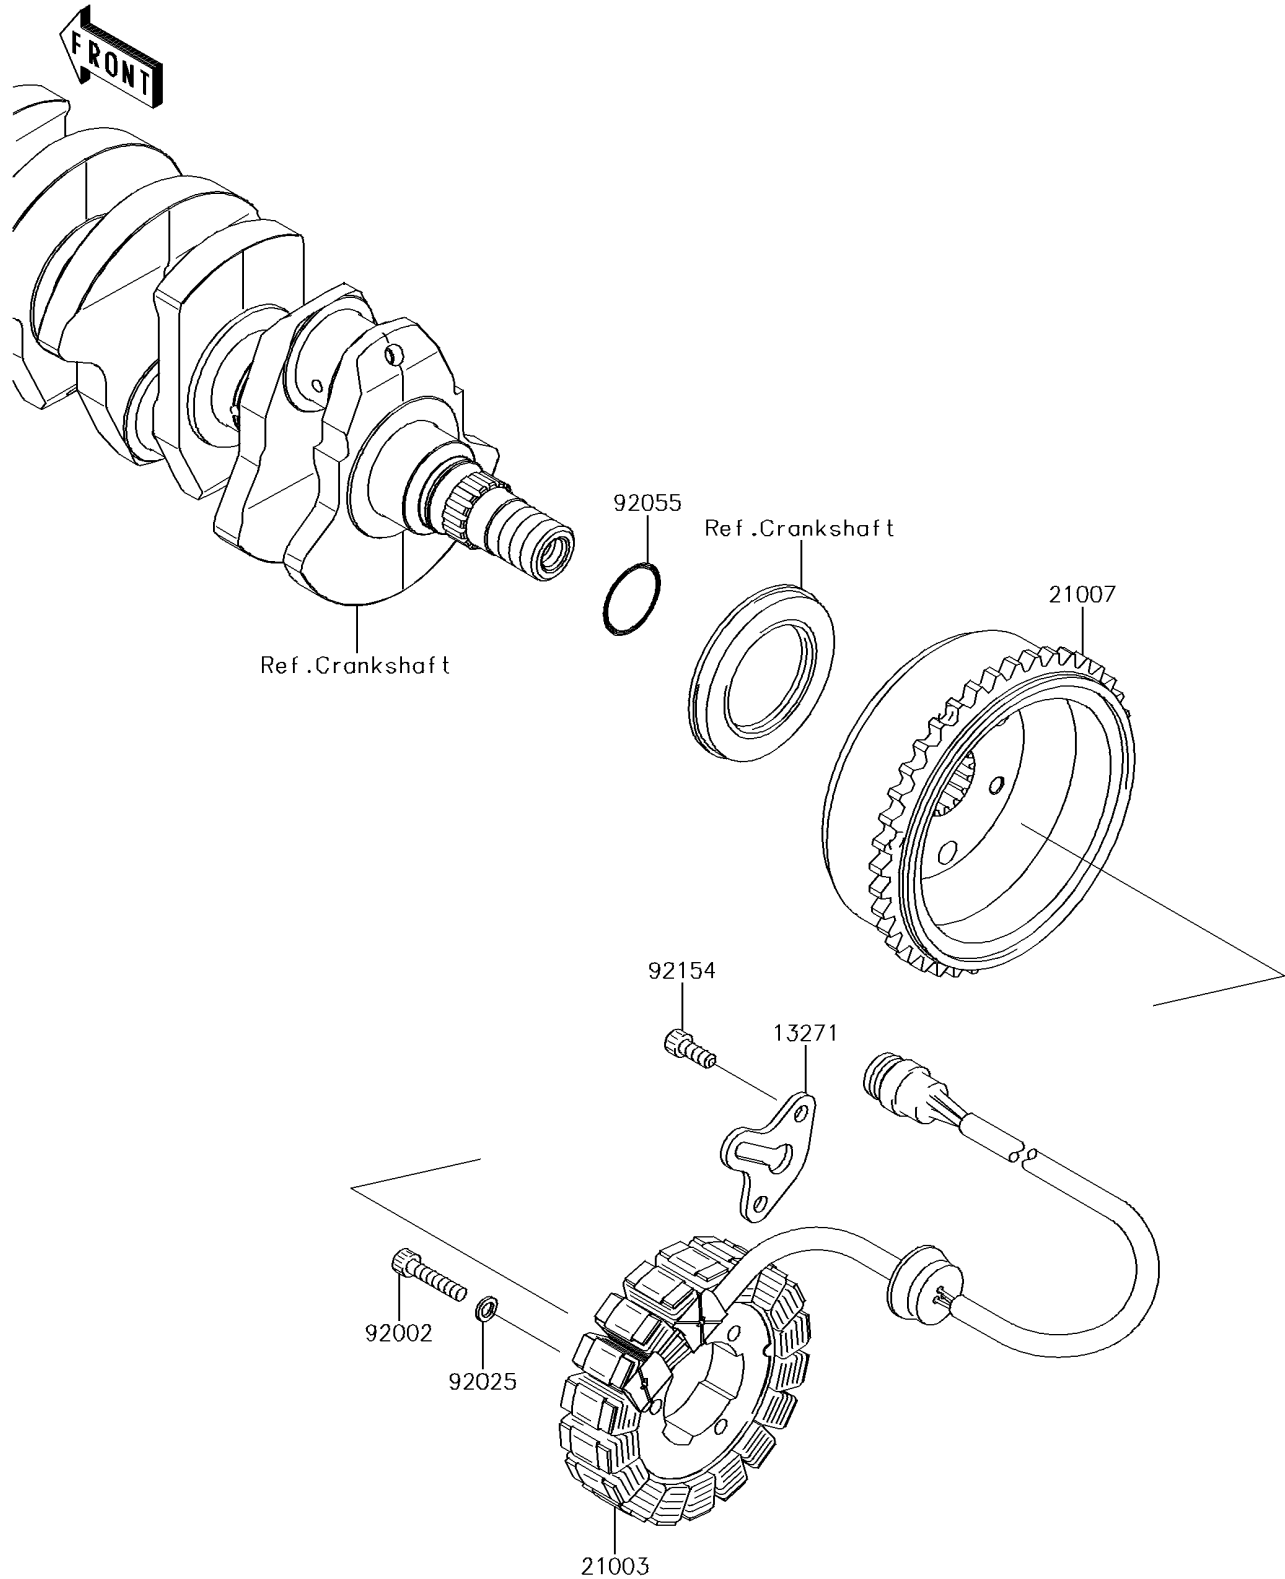

2014 JET SKI® ULTRA® 310R

PARTS DIAGRAM

Generator

E1810

2014 JET SKI® ULTRA® 310R

PARTS LIST

Generator

ITEM NAME

PART NUMBER

QUANTITY
