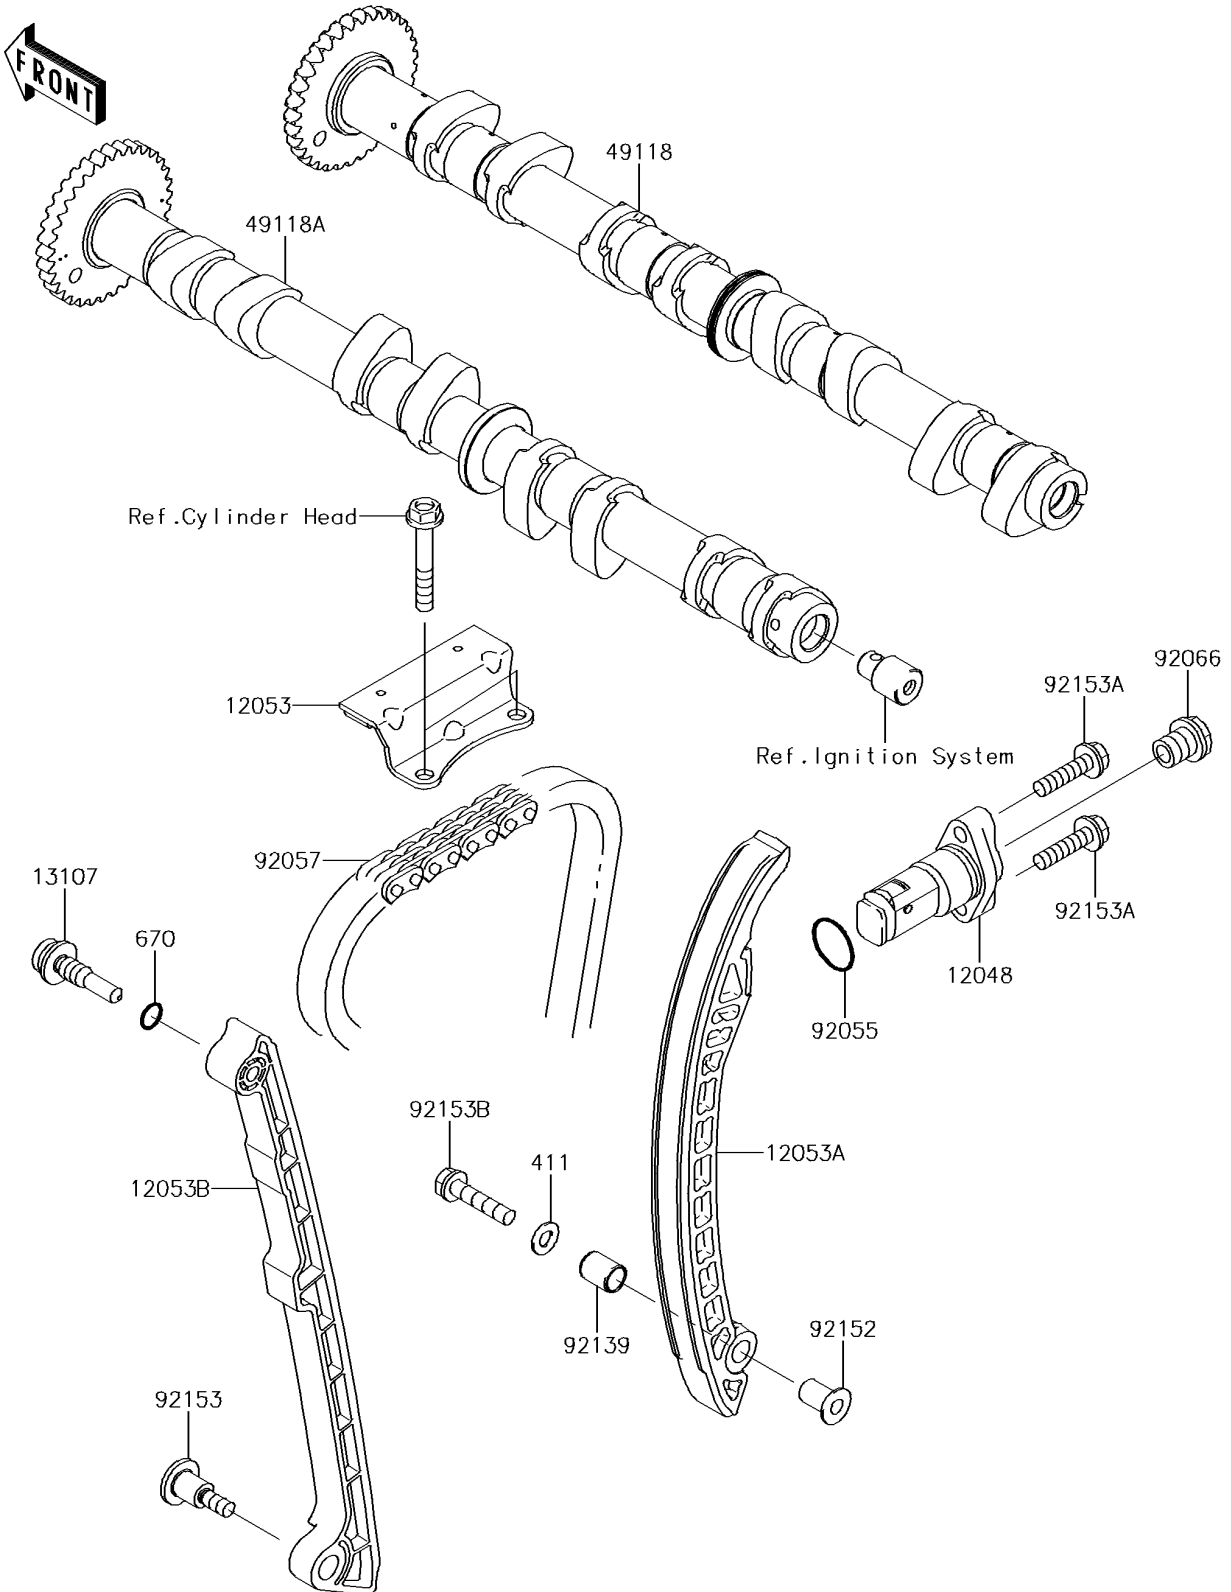

2017 JET SKI® ULTRA® 310R

PARTS DIAGRAM

Camshaft(s)/Tensioner

E1230

2017 JET SKI® ULTRA® 310R

PARTS LIST

Camshaft(s)/Tensioner

ITEM NAME

PART NUMBER

QUANTITY
