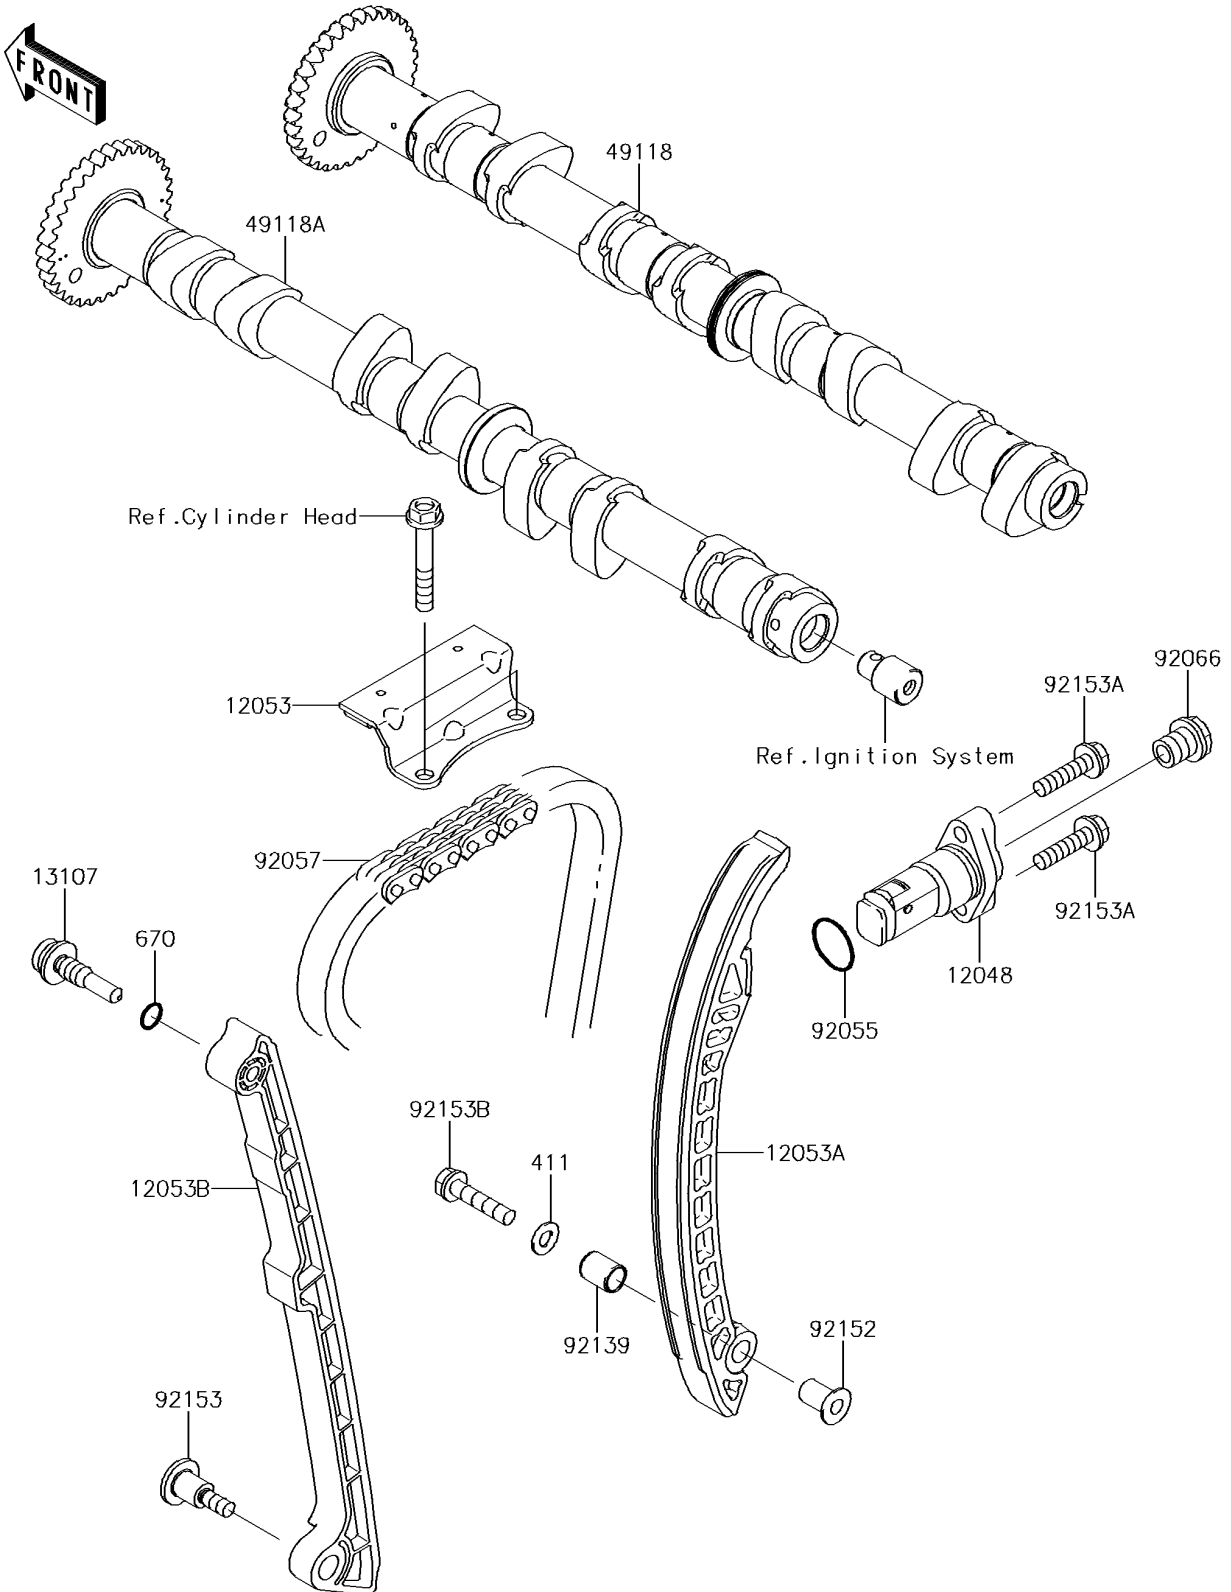

2014 JET SKI® ULTRA® 310R

PARTS DIAGRAM

Camshaft(s)/Tensioner

E1230

2014 JET SKI® ULTRA® 310R

PARTS LIST

Camshaft(s)/Tensioner

ITEM NAME

PART NUMBER

QUANTITY
