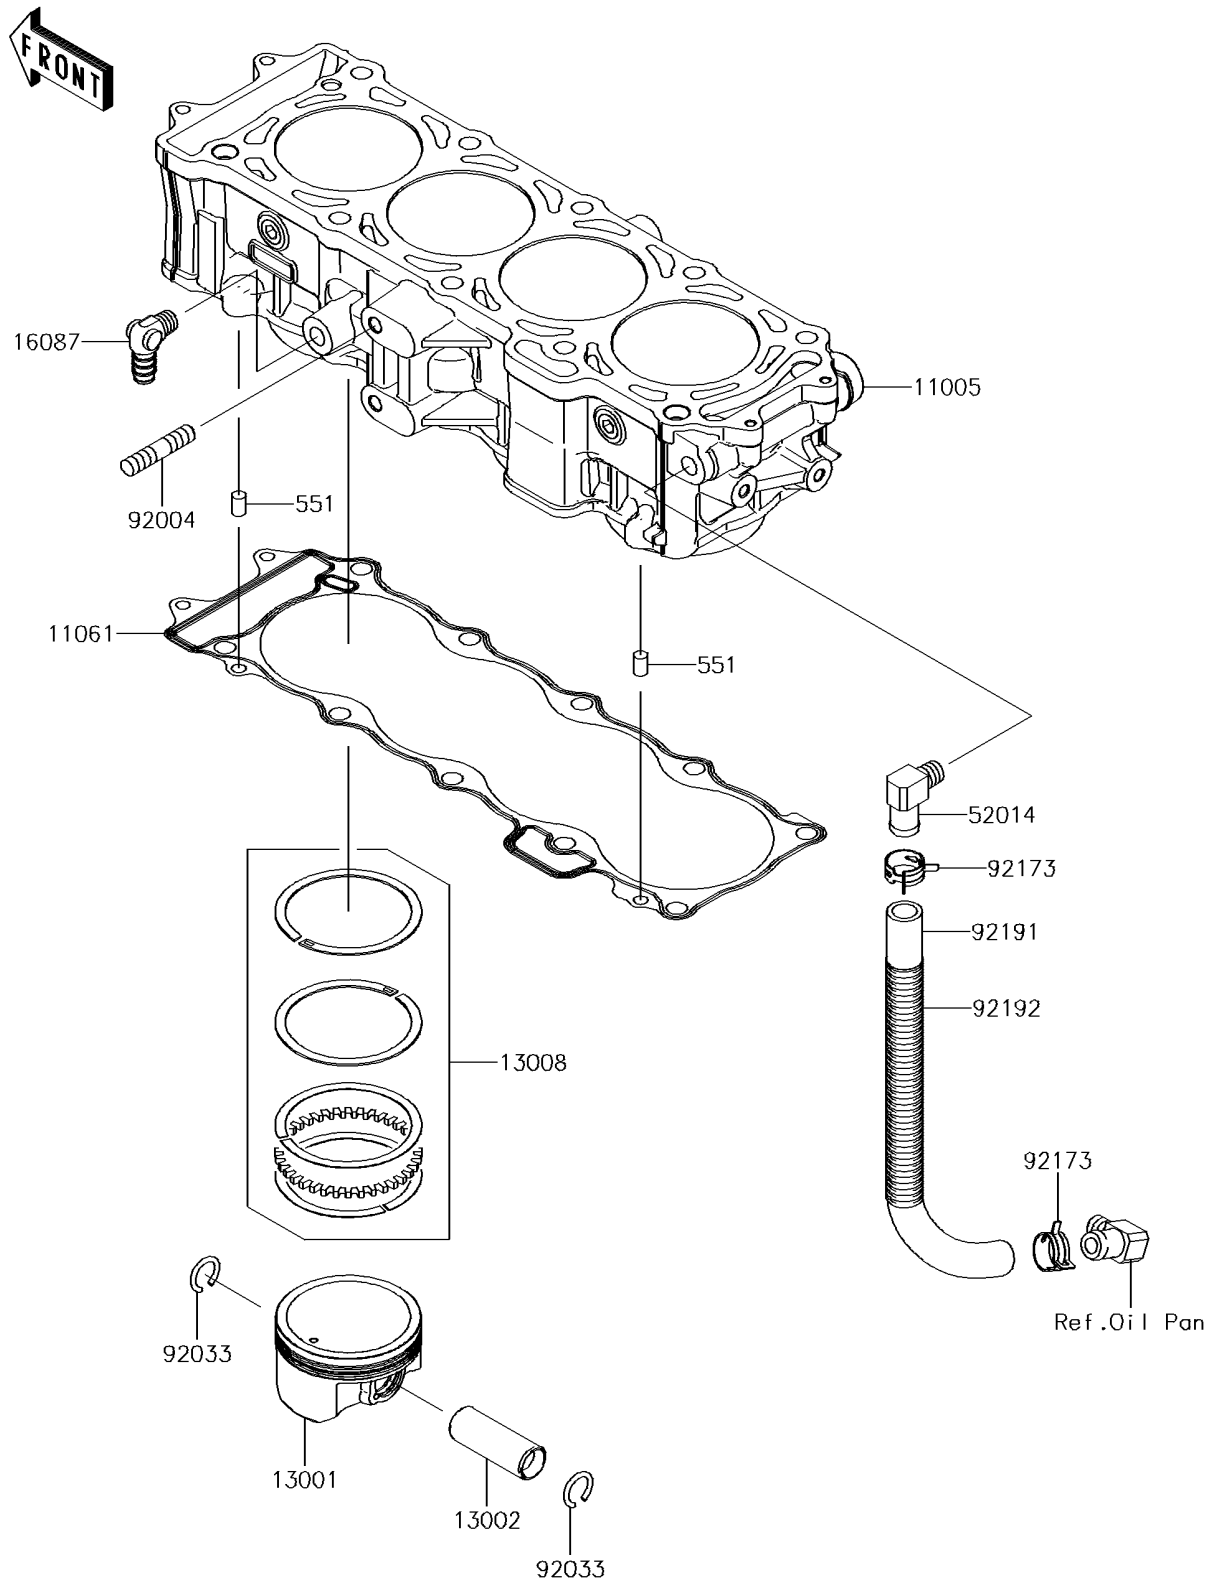

2017 JET SKI® ULTRA® 310R

PARTS DIAGRAM

Cylinder/Piston(s)

E1120

2017 JET SKI® ULTRA® 310R

PARTS LIST

Cylinder/Piston(s)

ITEM NAME

PART NUMBER

QUANTITY
